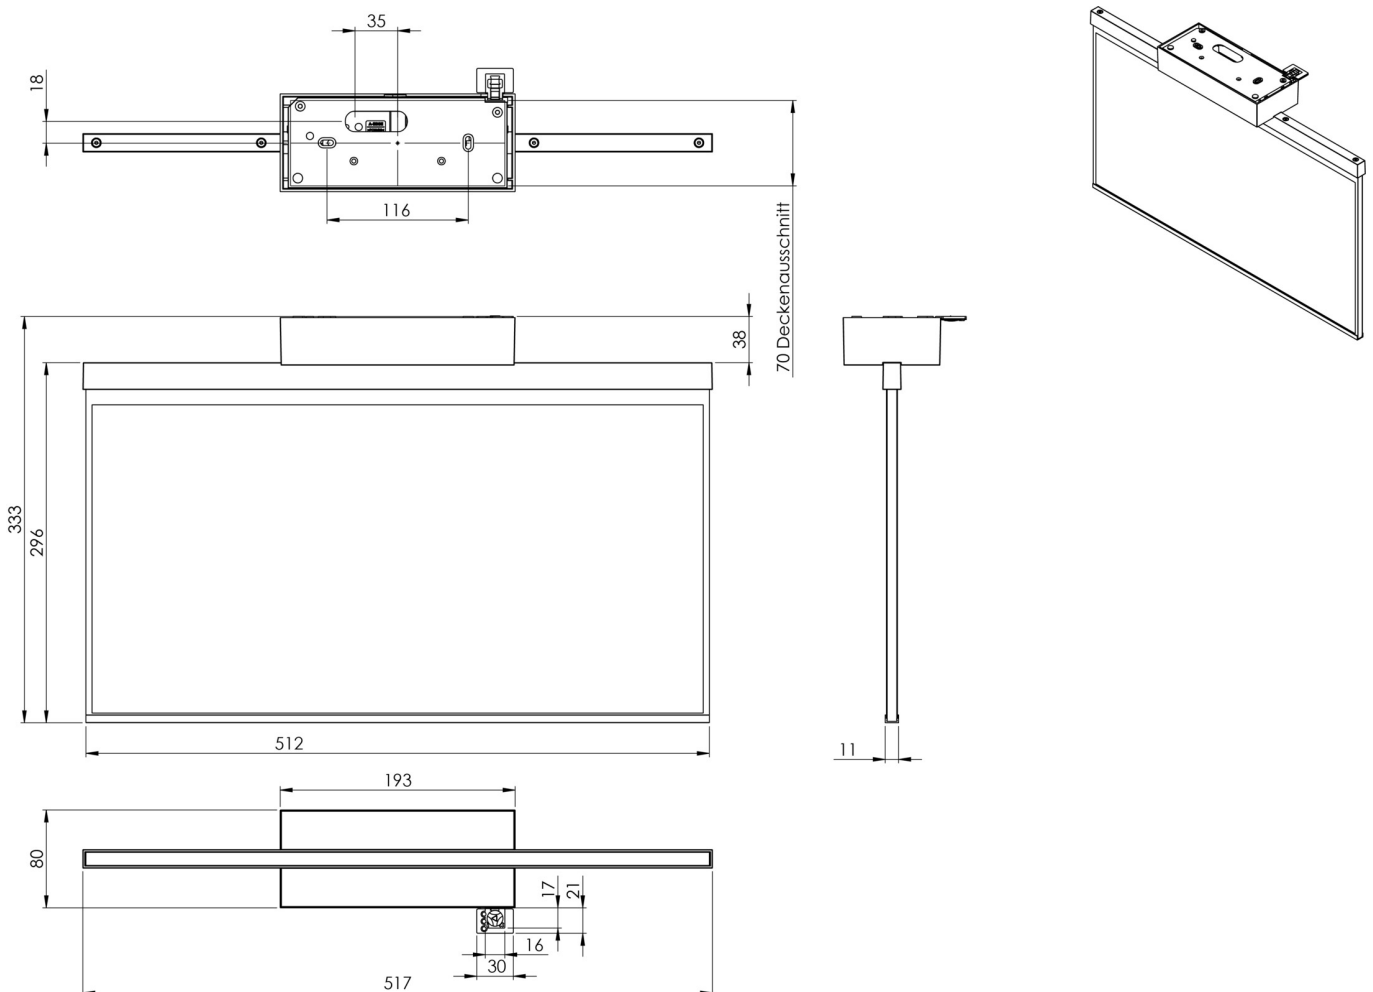

Art.-Nr: AGD401SC-E
Utgangsskilt lys
Tak, Selvkontroll, 1 time, 50m, IP40, Sinkstøping, rustfritt stål

Mer informasjon

TEKNISKE DATA

Type armatur	Utgangsskilt lys
Monteringstype	Tak
Deteksjonsområde	50m
piktogram	Individuelt n.a
Lyspærer	LED
Koffertmateriale	Sinkstøping
Farge på huset	rustfritt stål
IP-beskyttelse)	IP40
Slagstyrke (IK)	≥ 3
Sertifisering	WEEE, CE
beskyttelses klasse	2
overvåkning	SelfControl
Brotid	1 time
Batteri	LFP3212.K-SET-2AKKU
Maks effekt.	42 W
Ytelse DS	3,2 W
Ytelse BS	0,9 W
Omgivelsestemperatur DS	-5 °C - 40 °C
Omgivelsestemperatur BS	-5 °C - 40 °C
dybde	80 mm

Bredde	517 mm
Høyde	330 mm
Vekt	2.75
Vekt inkludert emballasje	3.4
Tolltariffnummer	94056180
EAN	4260766553998

TEKNISK TEGNING

Fra: 17.07.2024 - Det tas forbehold om tekniske endringer og feil.