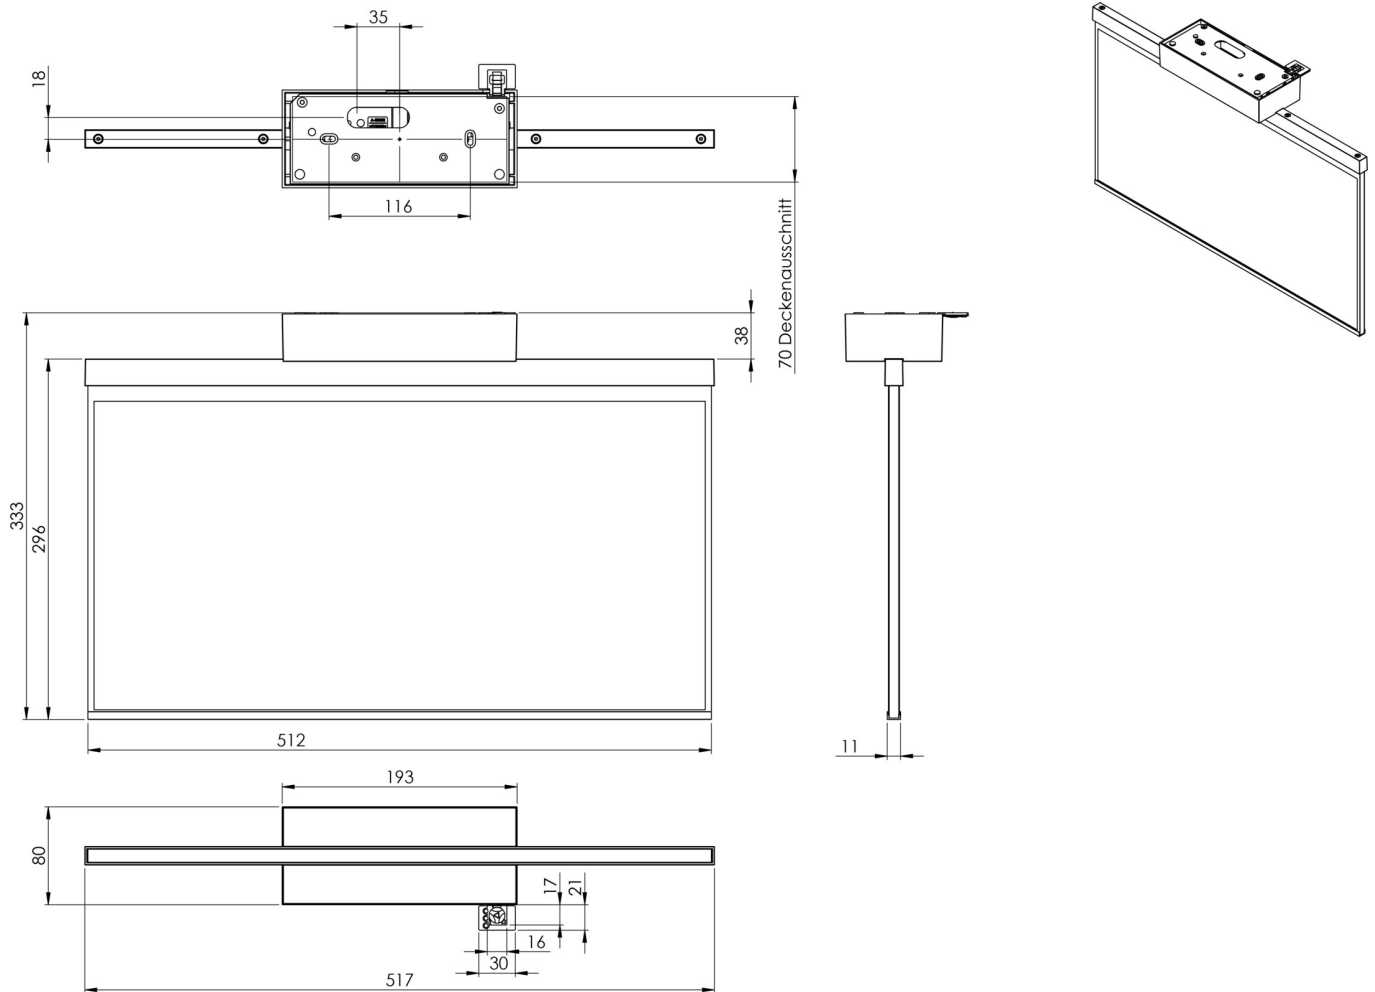

Vekt inkludert emballasje	3.4
Tolltariffnummer	94056180
EAN	4260766553981

TEKNISK TEGNING

Fra: 17.07.2024 - Det tas forbehold om tekniske endringer og feil.