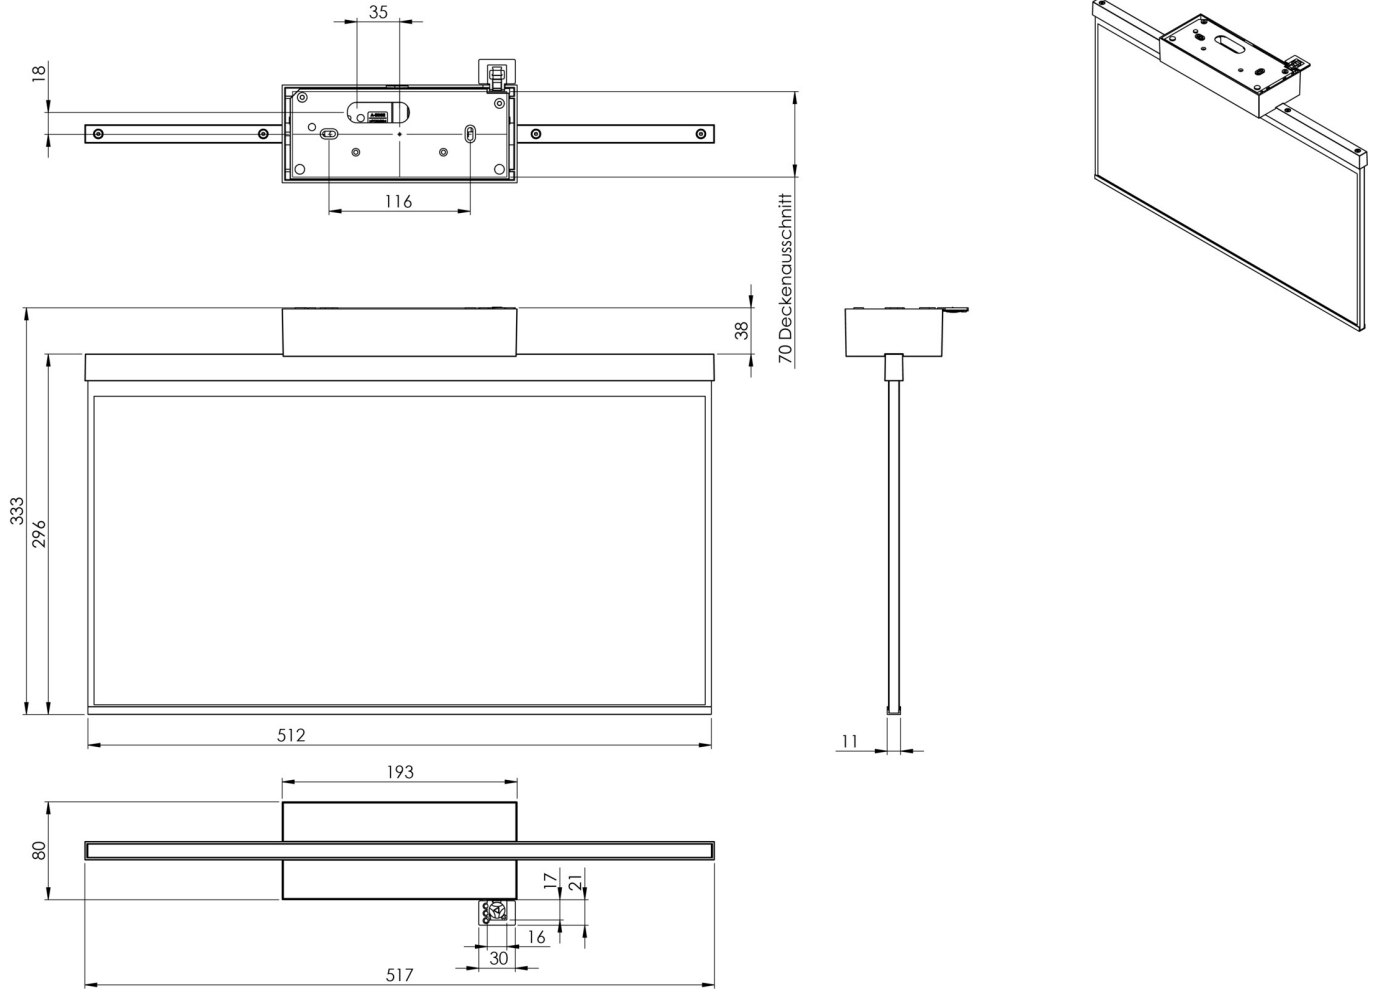

## TEKNISKE DATA

Type armatur	Utgangsskilt lys
Monteringstype	Tak
Deteksjonsområde	50m
piktogram	Individuelt n.a
Lyspærer	LED
Koffertmateriale	Sinkstøping
Farge på huset	hvit
IP-beskyttelse)	IP40
Slagstyrke (IK)	≥ 3
Sertifisering	WEEE, CE
beskyttelses klasse	2
omsorg	Sentraliserte strømforsyningssystemer
overvåkning	Central power supply (ML)
Brotid	CPS
Driftsmodus	Individuell lysveksling
Inngangsspenning AC	230 V
Inngangsfrekvens	50/60 Hz
Inngangsspenning DC	216 V
Maks effekt.	6,1 W
Ytelse DS	6,1 W
Ytelse BS	1,1 W
Omgivelsestemperatur DS	-5 °C - 40 °C
Omgivelsestemperatur BS	-5 °C - 40 °C

dybde	80 mm
Bredde	517 mm
Høyde	330 mm
Vekt	2.67
Vekt inkludert emballasje	3.32
Tverrsnitt for tilkobling	2.5 mm <sup>2</sup>
Koblingsinngang	Ja
Blokkering av nødllys	Nei
Batteritilkobling	Nei
Dimmefunksjon	Ja
Tolltariffnummer	94056180
EAN	4260659565268

## TEKNISK TEGNING