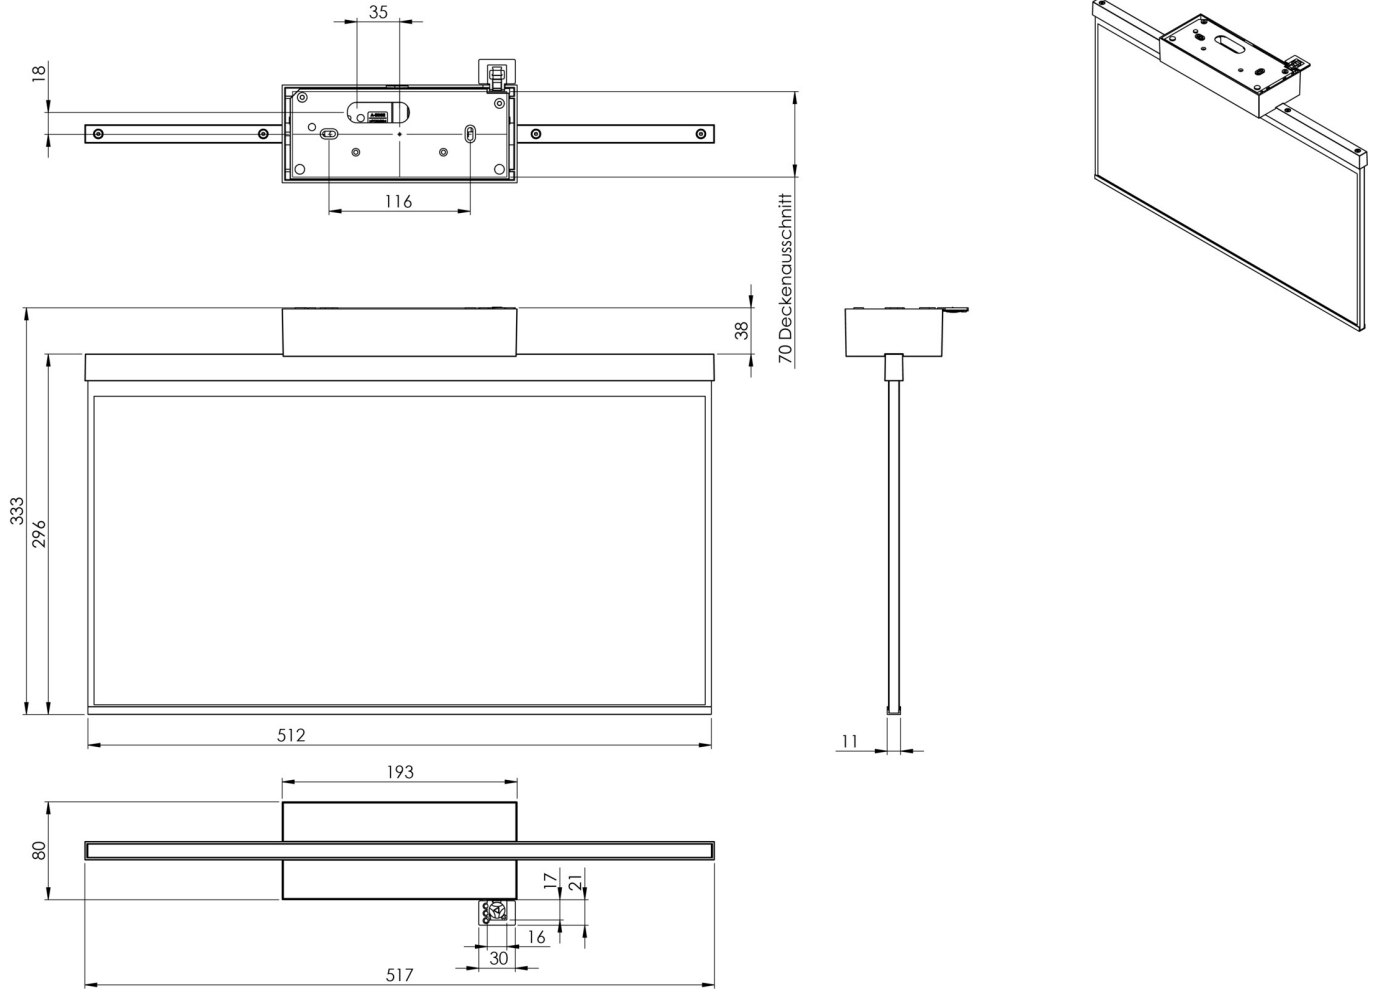

DESSIN TECHNIQUE

Liste des accessoires

AM-X-APA -