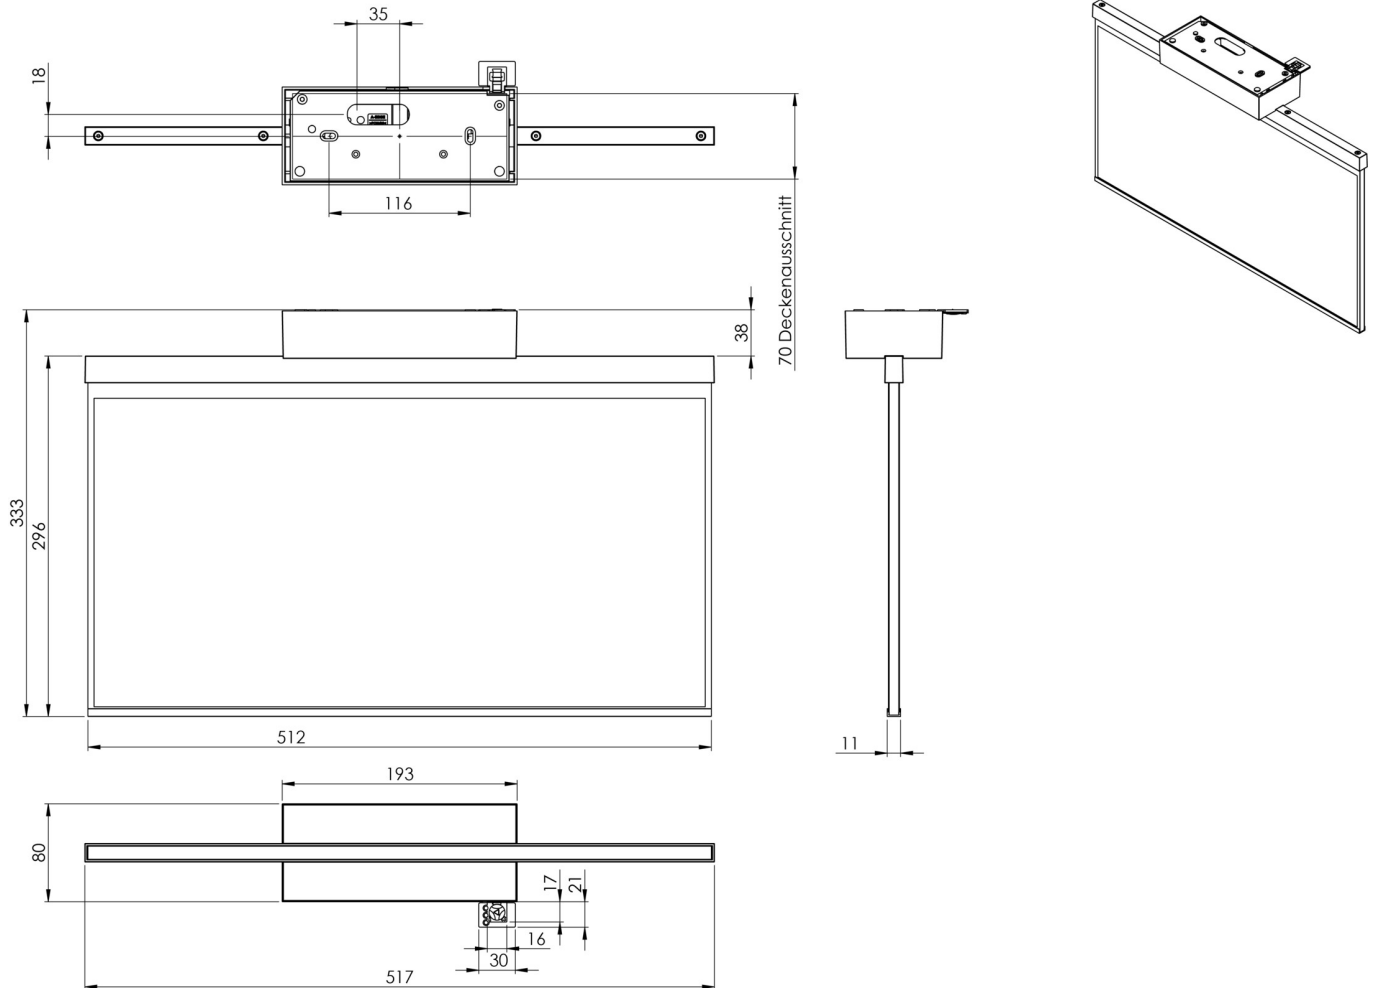

TECHNISCHE ZEICHNUNG

ZUBEHÖRLISTE

AM-X-APA - Aufputzadapter AM/AX