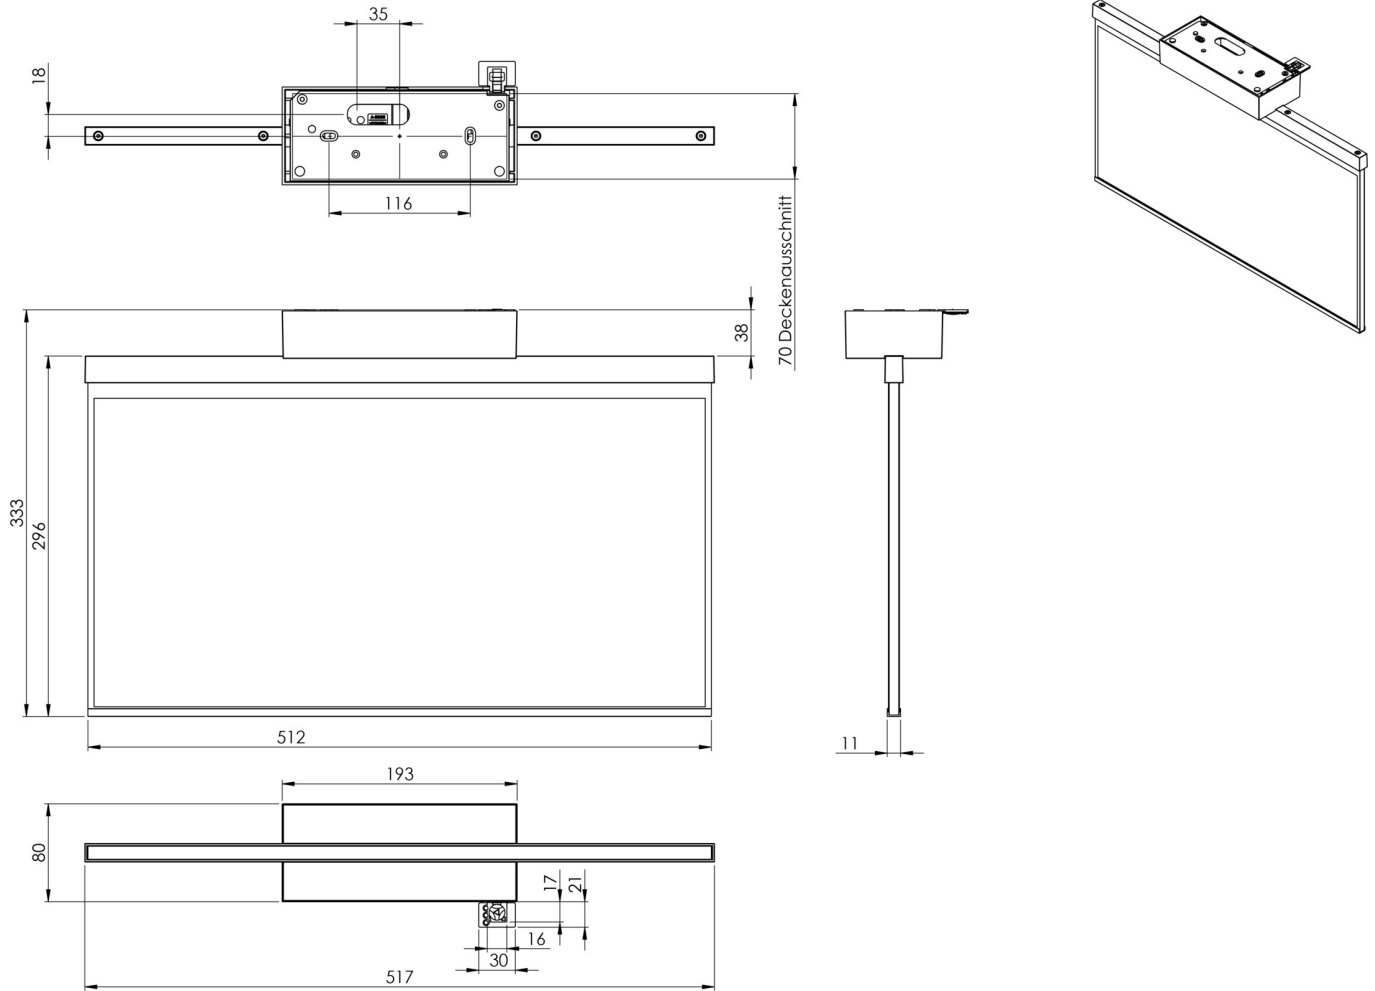

**Art.-Nr: AGD009ML-E**  
**Utgangsskilt lys Sentraliserte strømforsyningssystemer**  
**Tak, Sentral strømforsyning (ML), CPS, 50m, IP40,**  
**Sinkstøping, rustfritt stål**

Mer informasjon

## TEKNISKE DATA

Type armatur	Utgangsskilt lys
Monteringstype	Tak
Deteksjonsområde	50m
piktogram	Individuelt n.a
Lyspærer	LED
Koffertmateriale	Sinkstøping
Farge på huset	rustfritt stål
IP-beskyttelse)	IP40
Slagstyrke (IK)	≥ 3
Sertifisering	WEEE, CE
beskyttelses klasse	2
omsorg	Sentraliserte strømforsyningssystemer
overvåkning	Central power supply (ML)
Brotid	CPS
Driftsmodus	Individuell lysveksling
Inngangsspenning AC	230 V
Inngangsfrekvens	50/60 Hz
Inngangsspenning DC	216 V
Maks effekt.	6,1 W
Ytelse DS	6,1 W
Ytelse BS	1,1 W
Omgivelsestemperatur DS	-5 °C - 40 °C
Omgivelsestemperatur BS	-5 °C - 40 °C

dybde	80 mm
Bredde	517 mm
Høyde	330 mm
Vekt	2.67
Vekt inkludert emballasje	3.32
Tverrsnitt for tilkobling	2.5 mm <sup>2</sup>
Koblingsinngang	Ja
Blokkering av nødllys	Nei
Batteritilkobling	Nei
Dimmefunksjon	Ja
Tolltariffnummer	94056180
EAN	4260659565282

## TEKNISK TEGNING