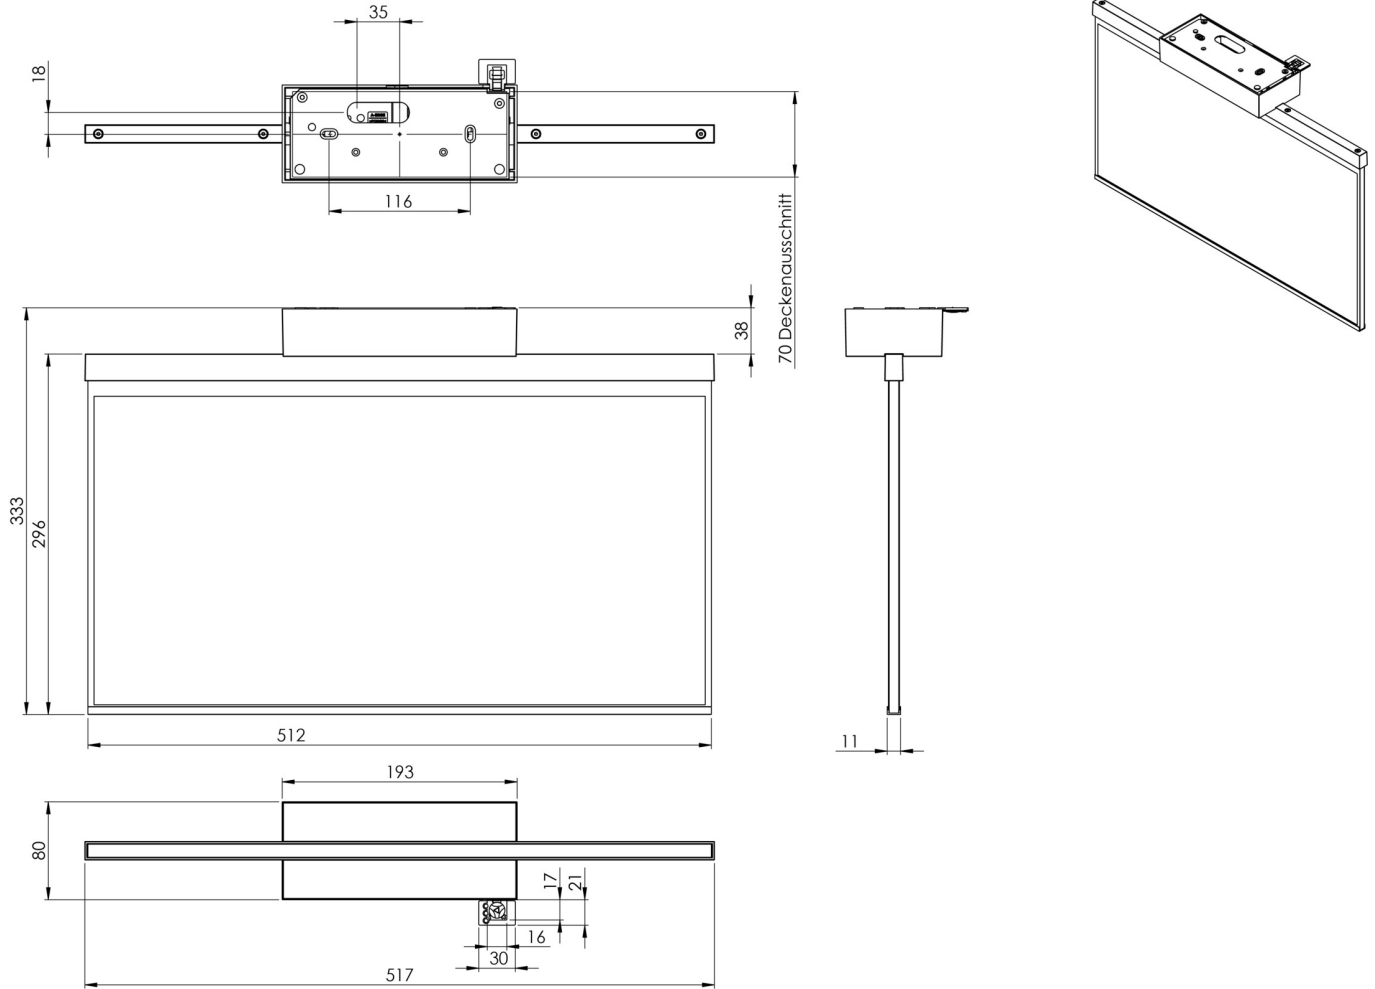

TEKNISK TEGNING

TILBEHØRSLISTE

AM-X-APA-AZ -