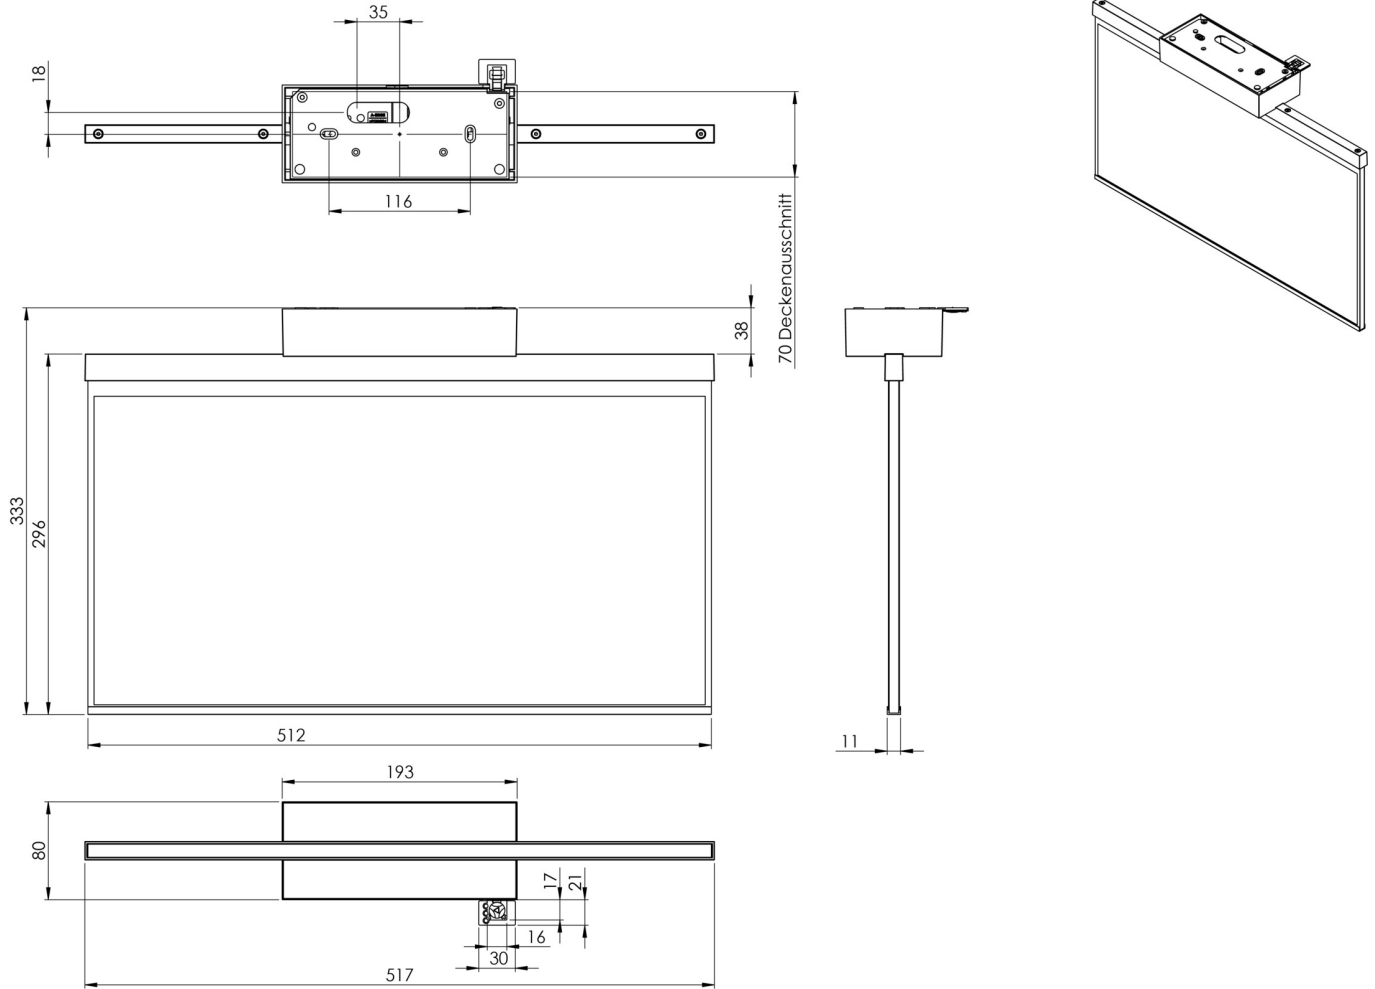

DESSIN TECHNIQUE

Liste des accessoires

AM-X-APA-AZ -