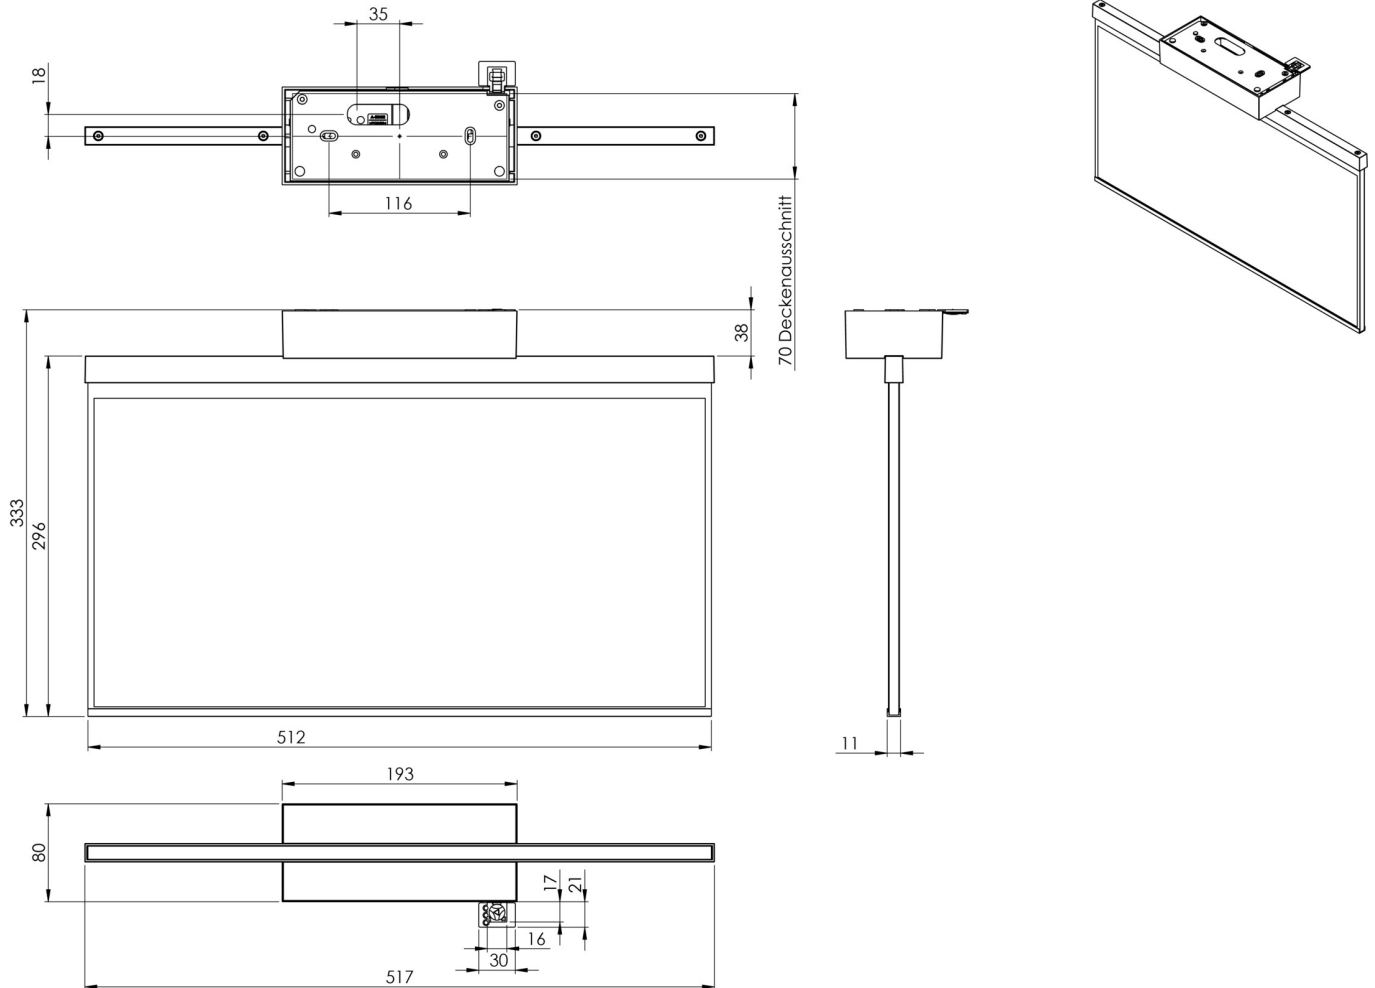

## Art.-Nr: AGD009ML-AZ Rettungszeichenleuchte zentrale Stromversorgung Deckenaufbauleuchte

Moderne Zink-Druckguss Rettungszeichenleuchte zur Deckenaufbaumontage. Die Kennzeichnung der Rettungs- und Fluchtwege kann wahlweise ein- oder beidseitig erfolgen.

### TECHNISCHE DATEN

Leuchtentyp	Rettungszeichenleuchte
Montageart	Decke
Erkennungsweite	50m
Piktogramm	Einzel n.A.
Leuchtmittel	LED
Gehäusematerial	Zink-Druckguss
Gehäusefarbe	Anthrazit
Schutzart (IP)	IP40
Schlagfestigkeit (IK)	≥ 3
Zertifizierung	Müllentsorgung, CE
Schutzklasse	2
Versorgung	zentrale Stromversorgung
Überwachung	ML
Überbrückungszeit	zentrale Stromversorgung
Betriebsart	Einzelleuchtenschaltung
Eingangsspannung AC	230 V
Eingangsfrequenz	50 / 60 Hz
Eingangsspannung DC	216 V
Leistung max.	6,1 W
Leistung DS	6,1 W
Leistung BS	1,1 W

Tiefe	80 mm
Breite	517 mm
Höhe	330 mm
Gewicht	2.67
Gewicht inkl. Verpackung	3.32
Anschlussquerschnitt	2.5 mm <sup>2</sup>
Schalteingang	Ja
Notlichtblockierung	Nein
Batterieanschluss	Nein
Dimmfunktion	Ja
Zolltarifnummer	94056180
Ursprungsland	DEUTSCHLAND
EAN	4260659565275

## TECHNISCHE ZEICHNUNG