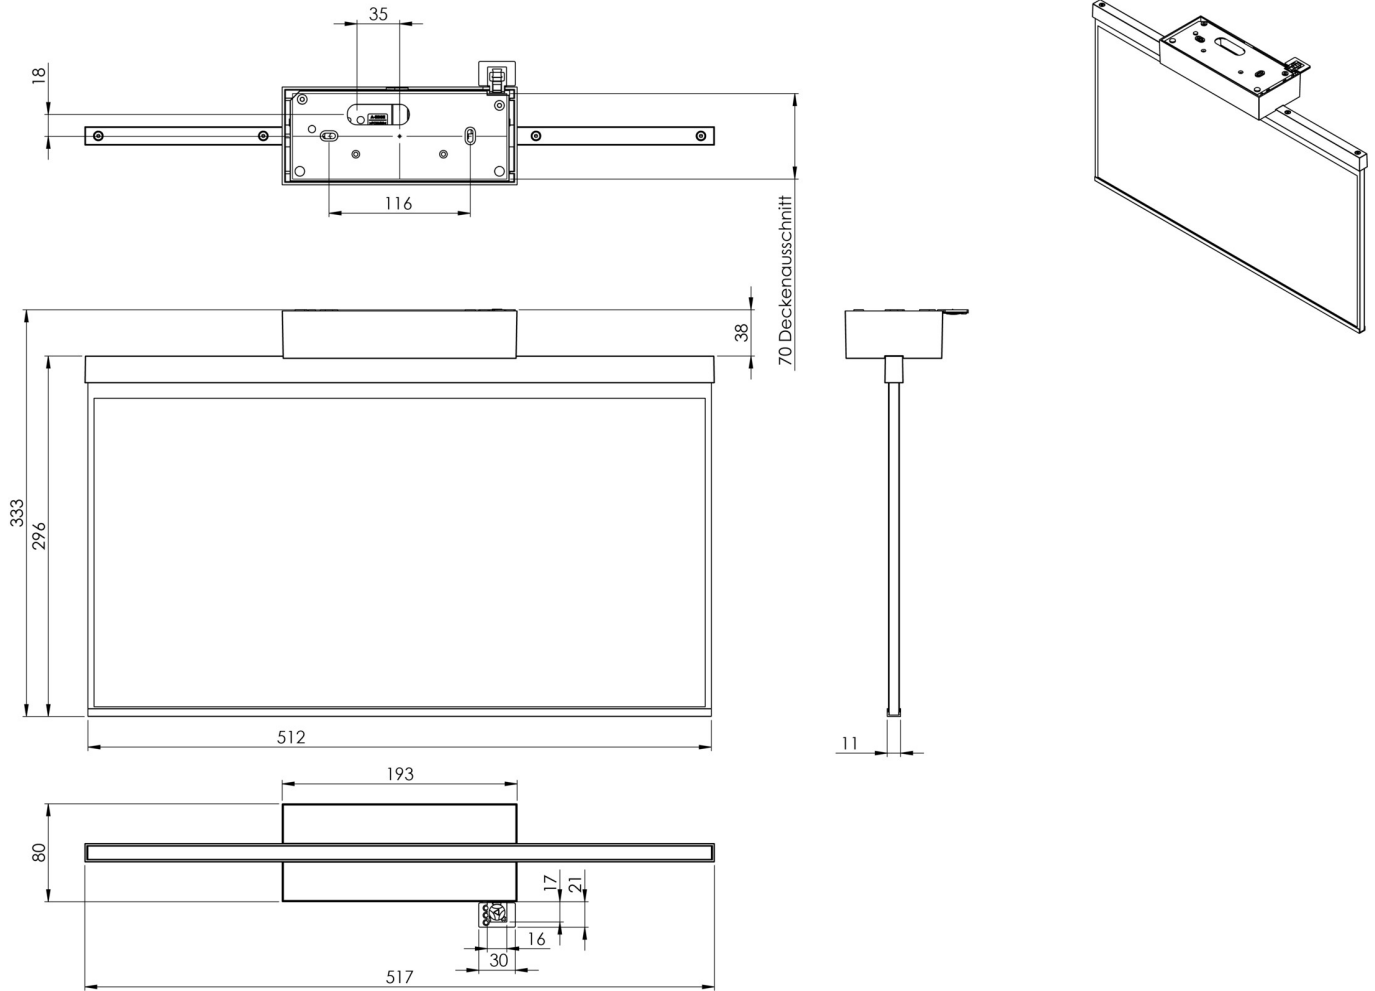

TEKNISK TEGNING

TILBEHØRSLISTE

AM-X-APA -

Fra: 26.07.2024 - Det tas forbehold om tekniske endringer og feil.