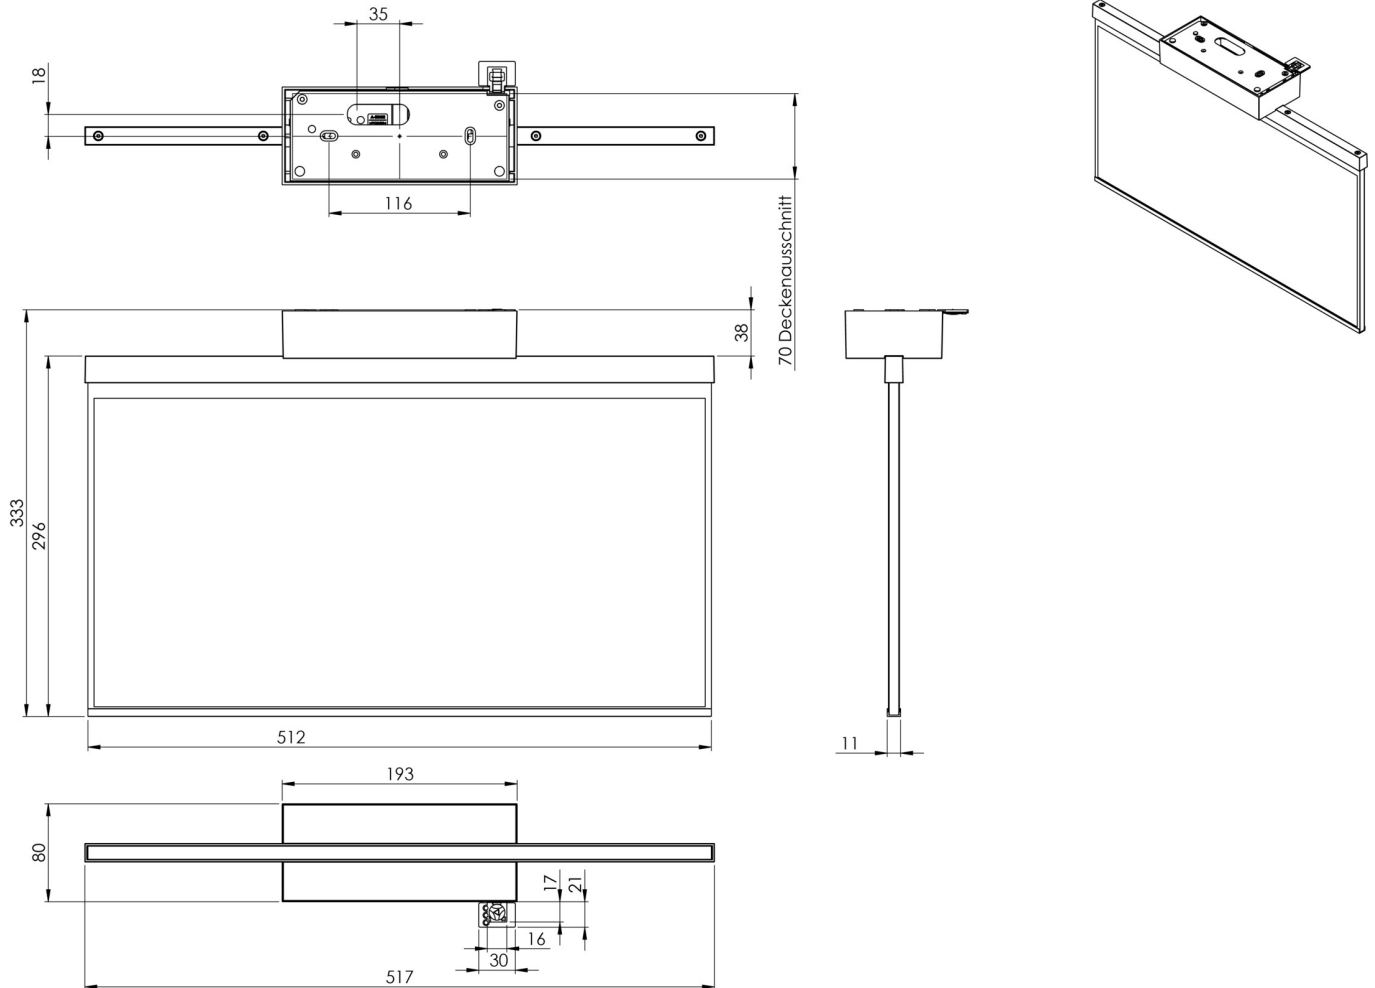

TEKNISK TEGNING

TILBEHØRSLISTE

AM-X-APA-AZ -

Fra: 26.07.2024 - Det tas forbehold om tekniske endringer og feil.