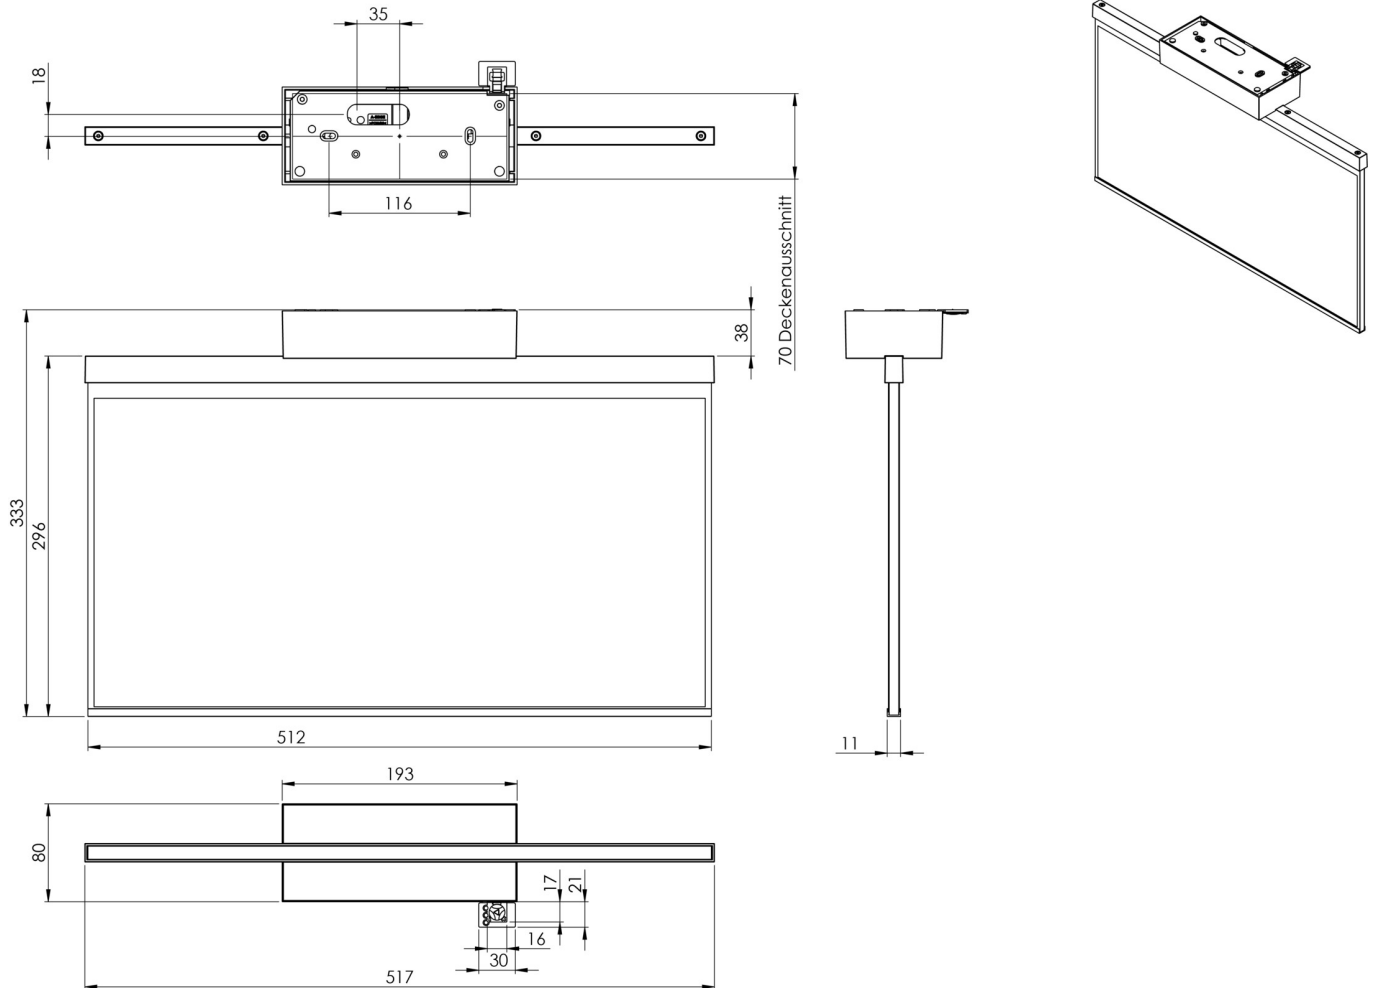

## Art.-Nr: AGD009-AZ Rettungszeichenleuchte zentrale Stromversorgung Deckenaufbauleuchte

Moderne Zink-Druckguss Rettungszeichenleuchte zur Deckenaufbaumontage. Die Kennzeichnung der Rettungs- und Fluchtwege kann wahlweise ein- oder beidseitig erfolgen.

### TECHNISCHE DATEN

Leuchtentyp	Rettungszeichenleuchte
Montageart	Decke
Erkennungsweite	50m
Piktogramm	Einzel n.A.
Leuchtmittel	LED
Gehäusematerial	Zink-Druckguss
Gehäusefarbe	Anthrazit
Schutzart (IP)	IP40
Schlagfestigkeit (IK)	≥ 3
Zertifizierung	Müllentsorgung, CE
Schutzklasse	2
Versorgung	zentrale Stromversorgung
Überbrückungszeit	zentrale Stromversorgung
Betriebsart	Dauerschaltung
Eingangsspannung AC	230 V
Eingangsfrequenz	50 / 60 Hz
Eingangsspannung DC	100-254 V
Leistung max.	5,2 W
Leistung DS	5,2 W
Leistung BS	0 W
Tiefe	80 mm

Breite	517 mm
Höhe	330 mm
Gewicht	2.64
Gewicht inkl. Verpackung	3.29
Anschlussquerschnitt	1.5 mm <sup>2</sup>
Schalteingang	Nein
Notlichtblockierung	Nein
Batterieanschluss	Nein
Dimmfunktion	Nein
Zolltarifnummer	94056180
Ursprungsland	DEUTSCHLAND
EAN	4260659565244

## TECHNISCHE ZEICHNUNG