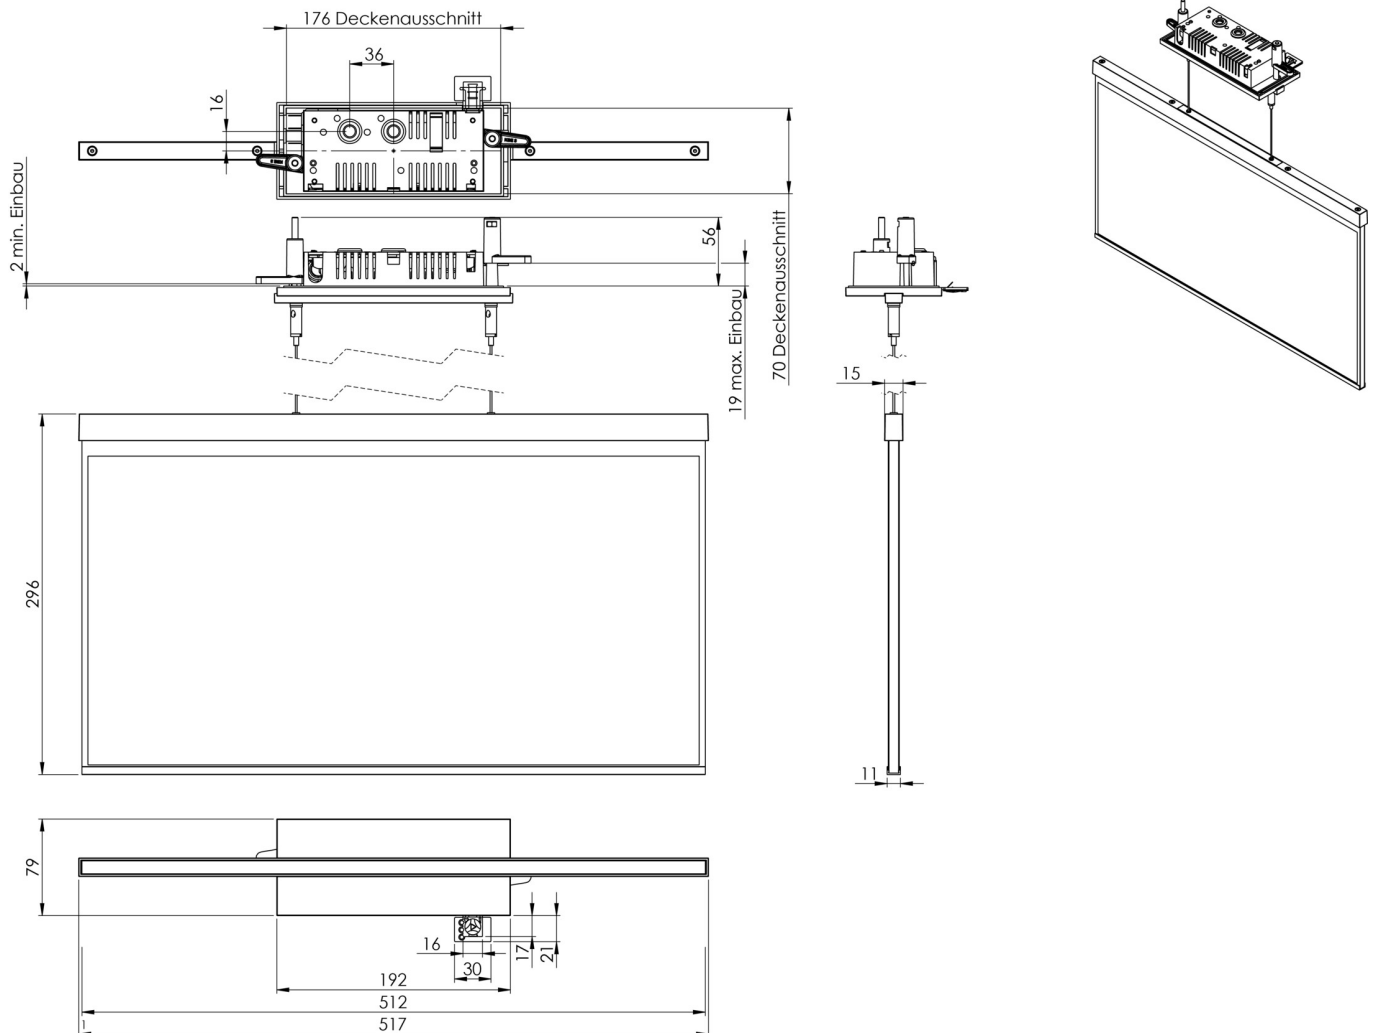

Art.-Nr: AGCC408WL-E
Utgangsskilt lys Enkelt batteri
Takmontering, Trådløs profesjonell, 8 timer, 50m, IP20,
Sinkstøping, rustfritt stål

Mer informasjon

TEKNISKE DATA

Type armatur	Utgangsskilt lys
Monteringstype	Takmontering
Deteksjonsområde	50m
piktogram	Individuelt n.a
Lyspærer	LED
Koffertmateriale	Sinkstøping
Farge på huset	rustfritt stål
IP-beskyttelse)	IP20
Slagstyrke (IK)	≥ 3
Sertifisering	WEEE, CE
beskyttelses klasse	2
omsorg	Enkelt batteri
overvåkning	Wireless Professional
Brotid	8 timer
Batteri	LFP3212.K-SET-2AKKU
Driftsmodus	Standby kobling / permanent kobling
Inngangsspenning AC	230 V
Inngangsfrekvens	50 Hz
Maks effekt.	7 W
Ytelse DS	5,6 W
Ytelse BS	0,8 W
Omgivelsestemperatur DS	-5 °C - 40 °C

Omgivelsestemperatur BS	-5 °C - 40 °C
dybde	79 mm
Bredde	512 mm
Høyde	309 mm
Installasjonslengde	176 mm
Installasjonsbredde	68 mm
Installasjonshøyde	40 mm
Vekt	2.62
Vekt inkludert emballasje	3.27
Tverrsnitt for tilkobling	2.5 mm ²
Koblingsinngang	Ja
Blokkering av nødlys	Ja
Batteritilkobling	Støpsel
Dimmefunksjon	Ja
Tolltariffnummer	94056180
EAN	4260682155245

TEKNISK TEGNING

Fra: 17.07.2024 - Det tas forbehold om tekniske endringer og feil.