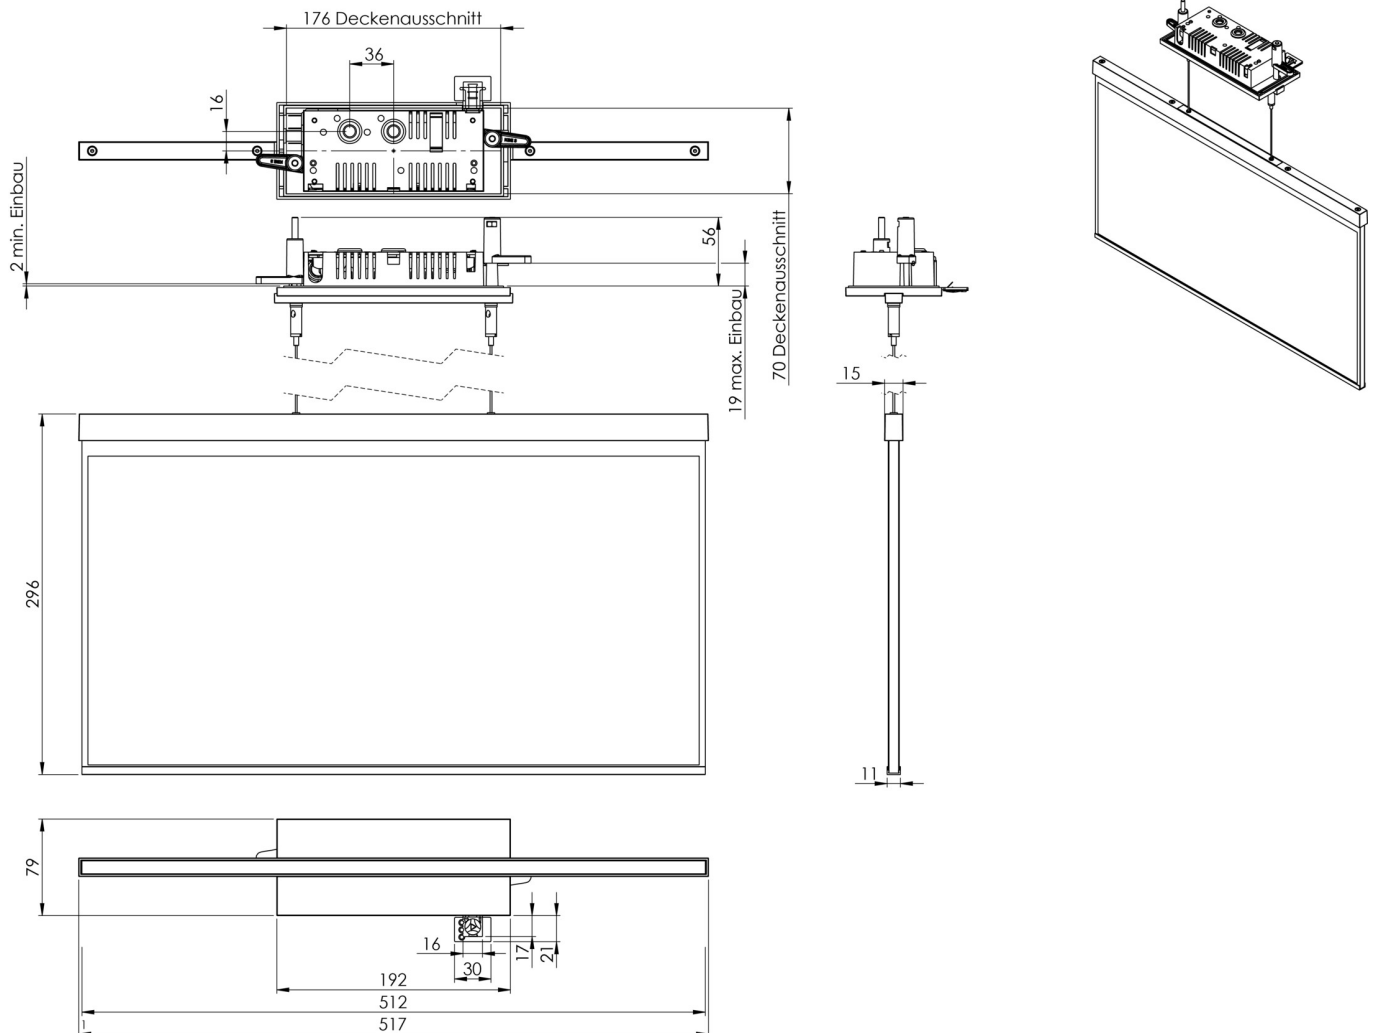

Art.-Nr: AGCC408WL-AZ
Utgangsskilt lys Enkelt batteri
Takmontering, Trådløs profesjonell, 8 timer, 50m, IP20,
Sinkstøping, antrasitt

Mer informasjon

TEKNISKE DATA

Type armatur	Utgangsskilt lys
Monteringstype	Takmontering
Deteksjonsområde	50m
piktogram	Individuelt n.a
Lyspærer	LED
Koffertmateriale	Sinkstøping
Farge på huset	antrasitt
IP-beskyttelse)	IP20
Slagstyrke (IK)	≥ 3
Sertifisering	WEEE, CE
beskyttelses klasse	2
omsorg	Enkelt batteri
overvåkning	Wireless Professional
Brotid	8 timer
Batteri	LFP3212.K-SET-2AKKU
Driftsmodus	Standby kobling / permanent kobling
Inngangsspenning AC	230 V
Inngangsfrekvens	50 Hz
Maks effekt.	7 W
Ytelse DS	5,6 W
Ytelse BS	0,8 W
Omgivelsestemperatur DS	-5 °C - 40 °C

Omgivelsestemperatur BS	-5 °C - 40 °C
dybde	79 mm
Bredde	512 mm
Høyde	309 mm
Installasjonslengde	176 mm
Installasjonsbredde	68 mm
Installasjonshøyde	40 mm
Vekt	2.62
Vekt inkludert emballasje	3.27
Tverrsnitt for tilkobling	2.5 mm ²
Koblingsinngang	Ja
Blokkering av nødlys	Ja
Batteritilkobling	Støpsel
Dimmefunksjon	Ja
Tolltariffnummer	94056180
EAN	4260682154330

TEKNISK TEGNING

Fra: 17.07.2024 - Det tas forbehold om tekniske endringer og feil.