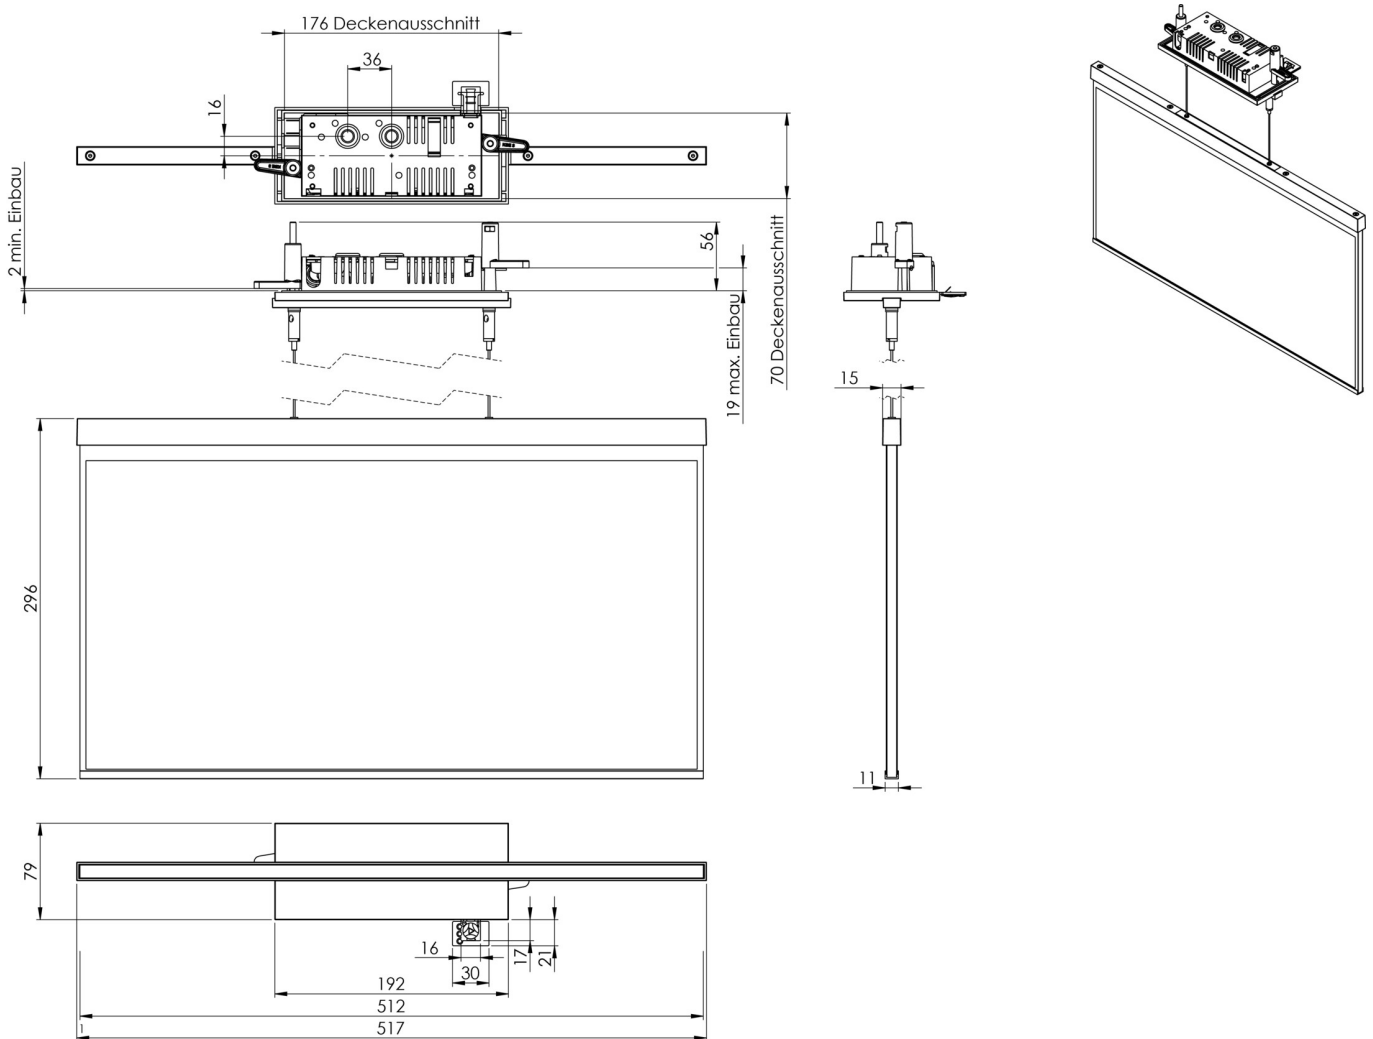

Art.-Nr: AGCC408SC

Utgangsskilt lys

Installasjon av seiltak, Selvkontroll (SC), 8 timer, 50m, IP20, Sinkstøping, hvit

Moderne sink-trykkstøpt redningstegnlampe med kabeloppheng for innfelt takmontering. Rednings- og rømningsveiene kan merkes enten på en eller begge sider.

Mer informasjon

www.rp-group.com/nb_NO/item/AGCC408SC

TEKNISKE DATA

Type armatur	Utgangsskilt lys
Monteringstype	Installasjon av seiltak
Deteksjonsområde	50m
piktogram	Individuelt n.a
Lyspærer	LED
Koffertmateriale	Sinkstøping
Farge på huset	hvit
IP-beskyttelse)	IP20
Slagstyrke (IK)	≥ 3
Sertifisering	WEEE, CE
beskyttelses klasse	2
overvåkning	SelfControl (SC)
Brotid	8 timer
Batteri	LiFePO4 6,4 V/1,2 Ah
Maks effekt.	2,6 W
Ytelse DS	1,7 W
Ytelse BS	0,9 W
Omgivelsestemperatur DS	-5 °C - 40 °C
Omgivelsestemperatur BS	-5 °C - 40 °C
dybde	79 mm

Bredde	512 mm
Høyde	309 mm
Installasjonslengde	176 mm
Installasjonsbredde	68 mm
Installasjonshøyde	40 mm
Vekt	2.55
Vekt inkludert emballasje	3.2
EAN	4262483021132

TEKNISK TEGNING

Fra: 31.10.2024 - Det tas forbehold om tekniske endringer og feil.