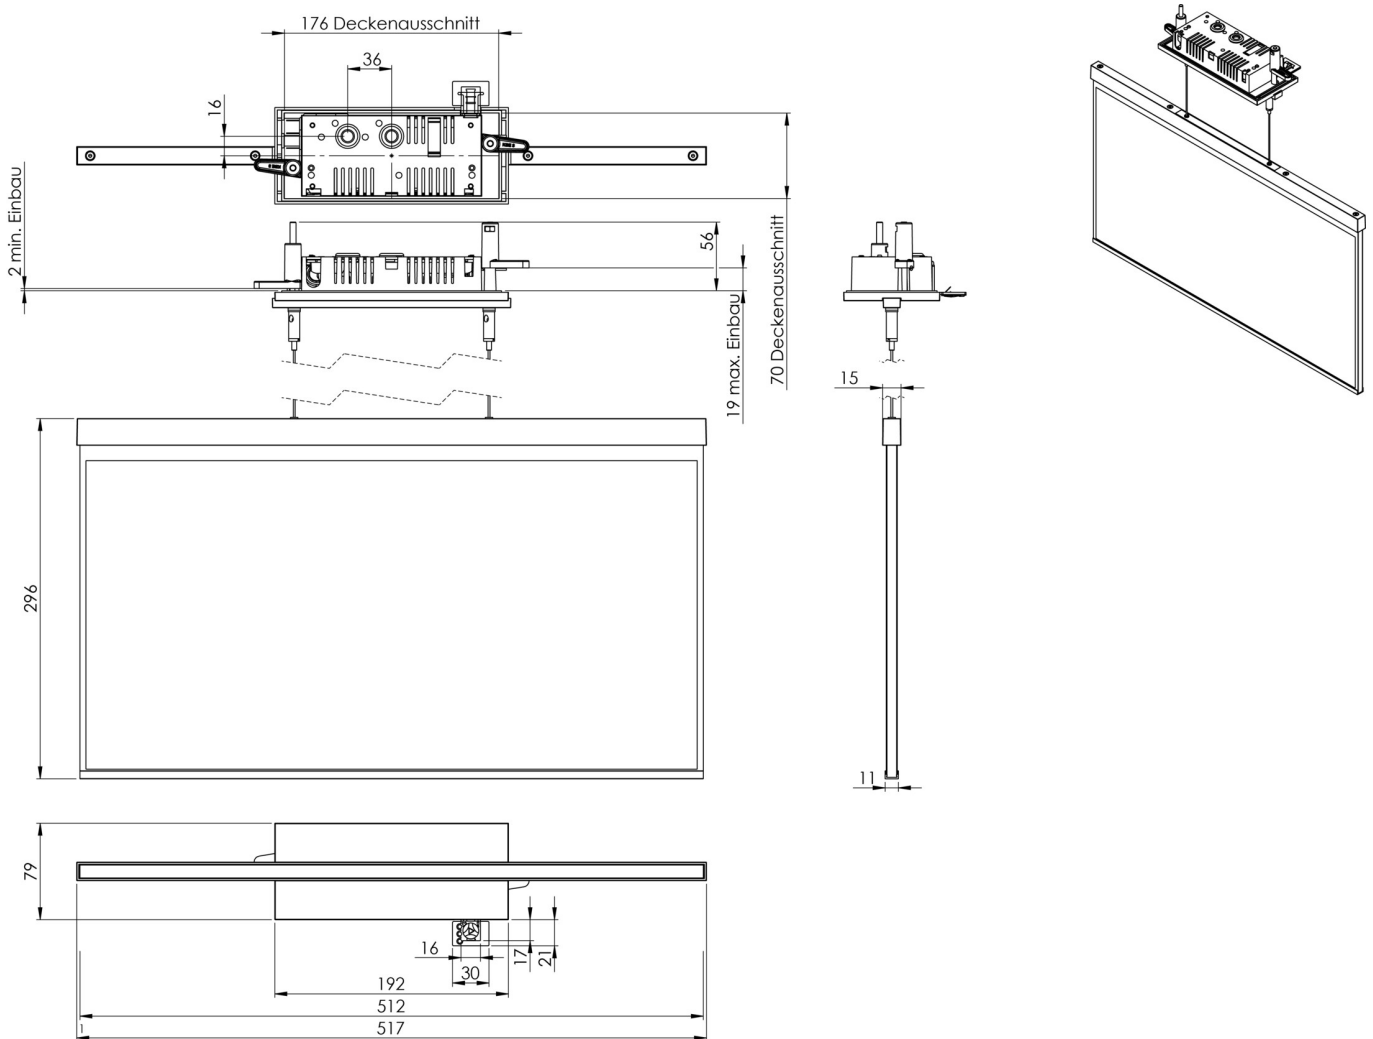

Art.-Nr: AGCC408SC-E

Utgangsskilt lys

Installasjon av seiltak, Selvkontroll (SC), 8 timer, 50m, IP20, Sinkstøping, rustfritt stål

Moderne sink-trykkstøpt redningstegnlampe med kabeloppheng for innfelt takmontering. Rednings- og rømningsveiene kan merkes enten på en eller begge sider.

Mer informasjon

www.rp-group.com/nb_NO/item/AGCC408SC-E

TEKNISKE DATA

Type armatur	Utgangsskilt lys
Monteringstype	Installasjon av seiltak
Deteksjonsområde	50m
piktogram	Individuelt n.a
Lyspærer	LED
Koffertmateriale	Sinkstøping
Farge på huset	rustfritt stål
IP-beskyttelse)	IP20
Slagstyrke (IK)	≥ 3
Sertifisering	WEEE, CE
beskyttelses klasse	2
overvåkning	SelfControl (SC)
Brotid	8 timer
Batteri	LiFePO4 6,4 V/1,2 Ah
Maks effekt.	2,6 W
Ytelse DS	1,7 W
Ytelse BS	0,9 W
Omgivelsestemperatur DS	-5 °C - 40 °C
Omgivelsestemperatur BS	-5 °C - 40 °C
dybde	79 mm

Bredde	512 mm
Høyde	309 mm
Installasjonslengde	176 mm
Installasjonsbredde	68 mm
Installasjonshøyde	40 mm
Vekt	2.55
Vekt inkludert emballasje	3.2
EAN	4262483021156

TEKNISK TEGNING

Fra: 31.10.2024 - Det tas forbehold om tekniske endringer og feil.