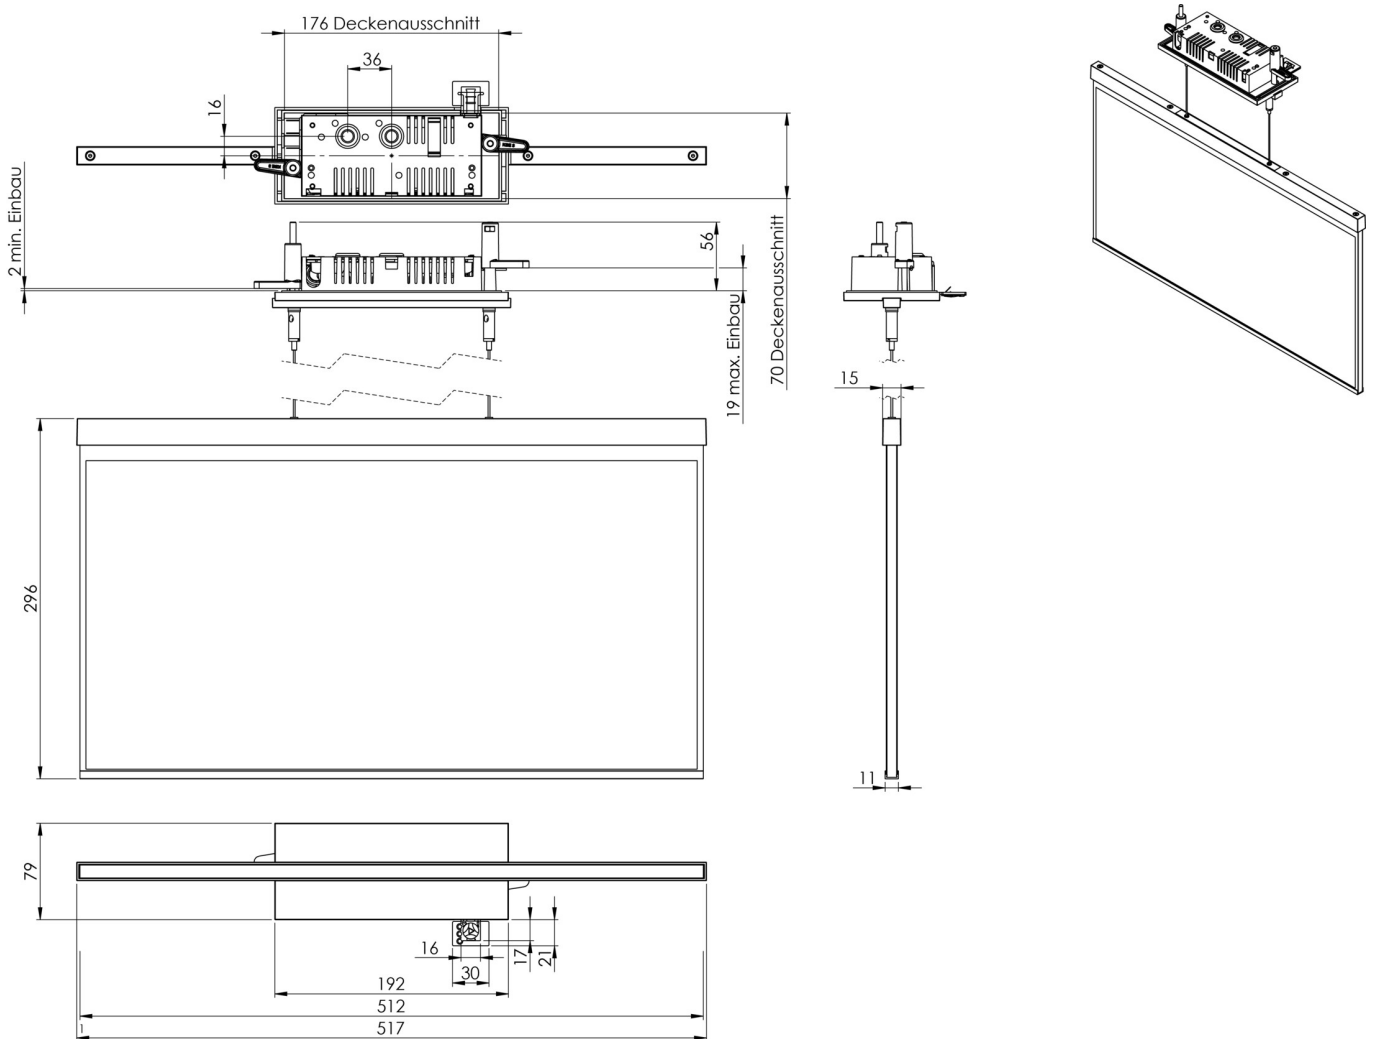

Bredde	512 mm
Høyde	309 mm
Installasjonslengde	176 mm
Installasjonsbredde	68 mm
Installasjonshøyde	40 mm
Vekt	2.55
Vekt inkludert emballasje	3.2
EAN	4262483021149

TEKNISK TEGNING

Fra: 31.10.2024 - Det tas forbehold om tekniske endringer og feil.