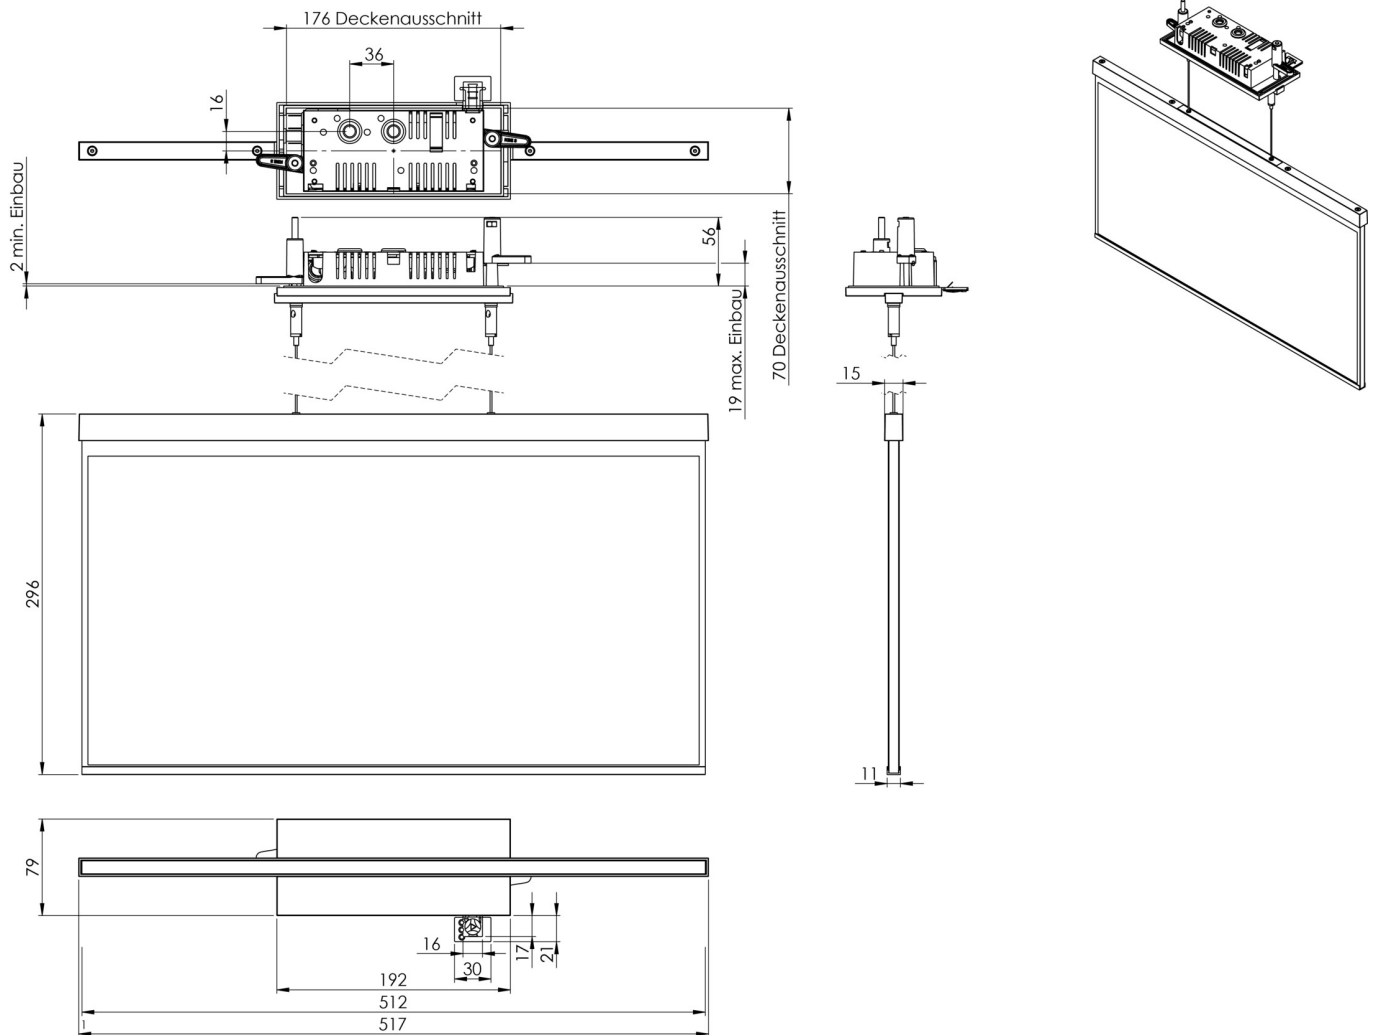

TEKNISK TEGNING

Fra: 17.07.2024 - Det tas forbehold om tekniske endringer og feil.