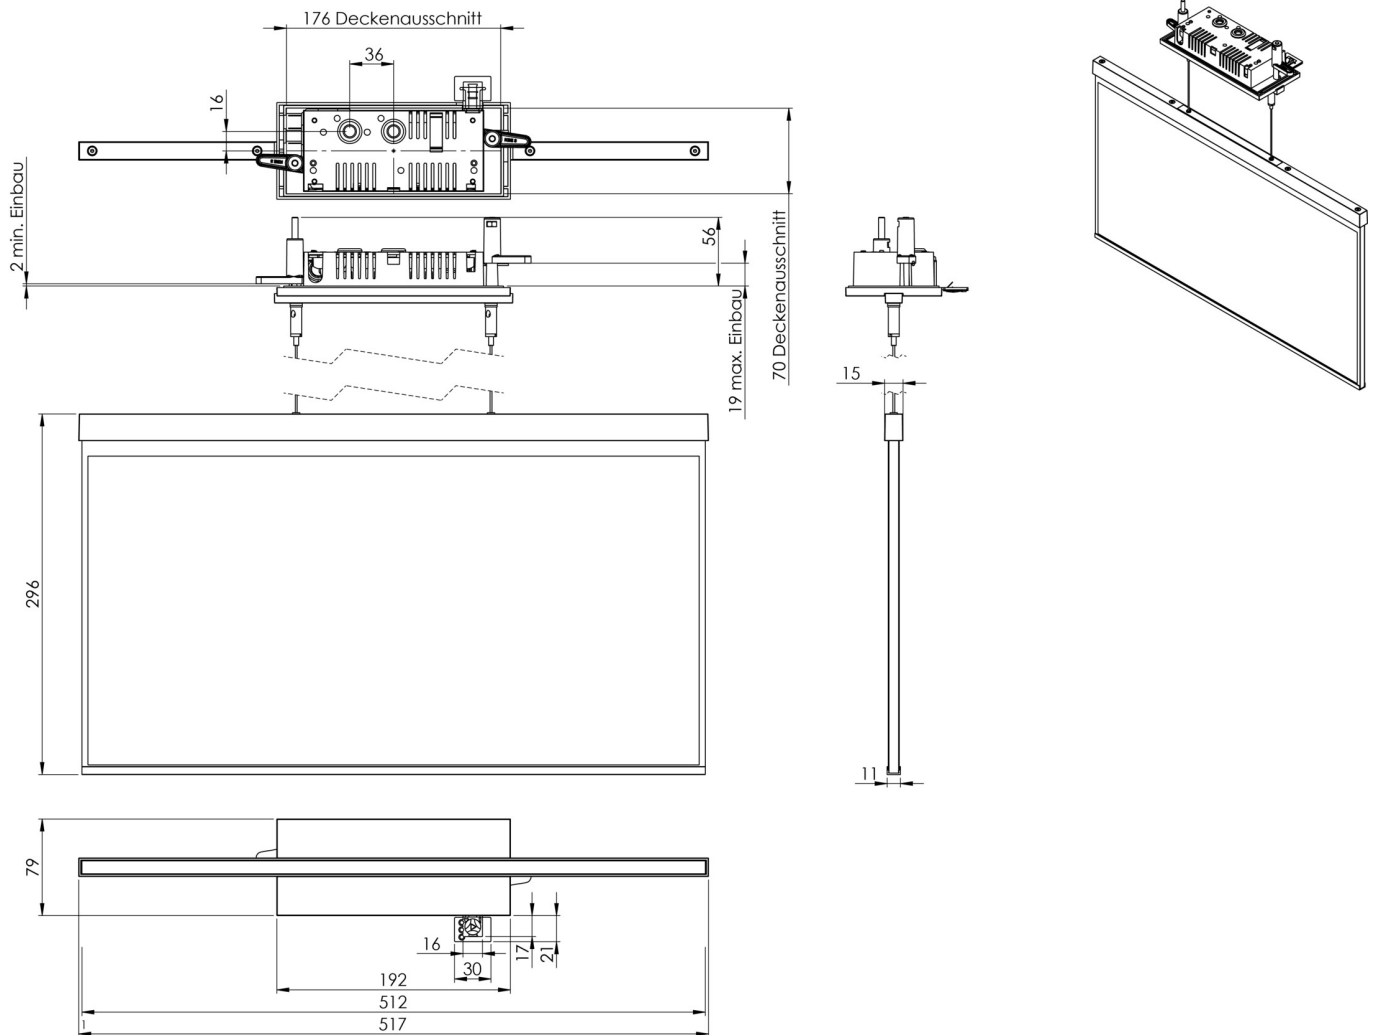

Art.-Nr: AGCC403WL-AZ
Utgangsskilt lys Enkelt batteri
Takmontering, Trådløs profesjonell, 3 timer, 50m, IP20,
Sinkstøping, antrasitt

Mer informasjon

TEKNISKE DATA

Type armatur	Utgangsskilt lys
Monteringstype	Takmontering
Deteksjonsområde	50m
piktogram	Individuelt n.a
Lyspærer	LED
Koffertmateriale	Sinkstøping
Farge på huset	antrasitt
IP-beskyttelse)	IP20
Slagstyrke (IK)	≥ 3
Sertifisering	WEEE, CE
beskyttelses klasse	2
omsorg	Enkelt batteri
overvåkning	Wireless Professional
Brotid	3 timer
Batteri	LFP3212.K-SET-2AKKU
Driftsmodus	Standby kobling / permanent kobling
Inngangsspenning AC	230 V
Inngangsfrekvens	50 Hz
Maks effekt.	7 W
Ytelse DS	5,6 W
Ytelse BS	0,8 W
Omgivelsestemperatur DS	-5 °C - 40 °C

Omgivelsestemperatur BS	-5 °C - 40 °C
dybde	79 mm
Bredde	512 mm
Høyde	309 mm
Installasjonslengde	176 mm
Installasjonsbredde	68 mm
Installasjonshøyde	40 mm
Vekt	2.62
Vekt inkludert emballasje	3.27
Tverrsnitt for tilkobling	2.5 mm ²
Koblingsinngang	Ja
Blokkering av nødlys	Ja
Batteritilkobling	Støpsel
Dimmefunksjon	Ja
Tolltariffnummer	94056180
EAN	4260682154316

TEKNISK TEGNING

Fra: 17.07.2024 - Det tas forbehold om tekniske endringer og feil.