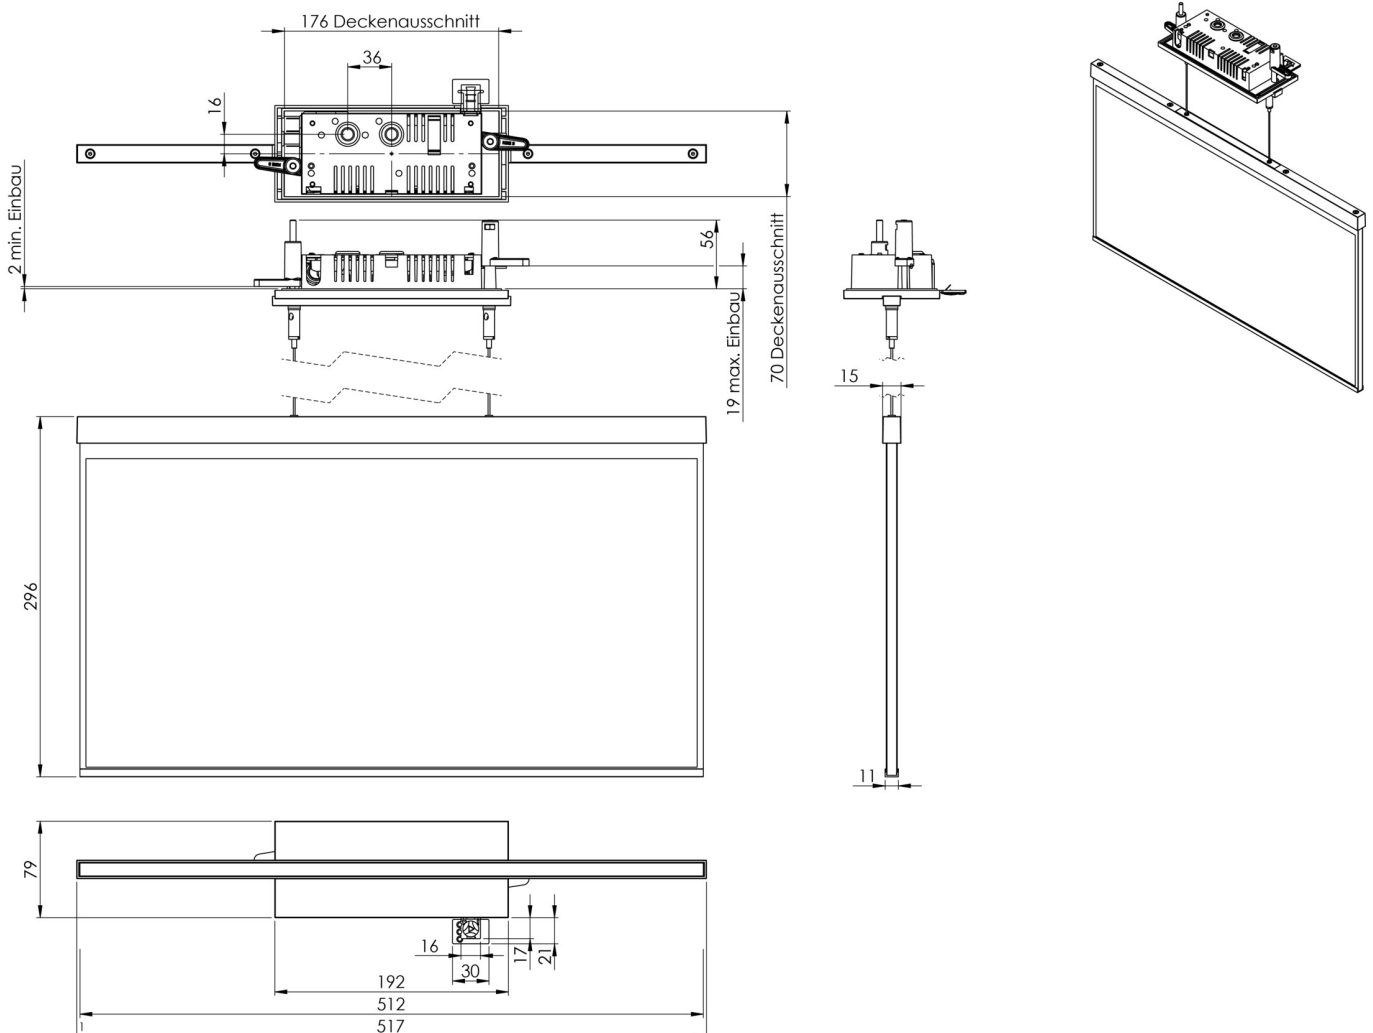

**Art.-Nr: AGCC403SC**  
**Utgangsskilt lys**  
**Takmontering, Selvkontroll, 3 timer, 50m, IP20, Sinkstøping, hvit**

Mer informasjon

## TEKNISKE DATA

Type armatur	Utgangsskilt lys
Monteringstype	Takmontering
Deteksjonsområde	50m
piktogram	Individuelt n.a
Lyspærer	LED
Koffertmateriale	Sinkstøping
Farge på huset	hvit
IP-beskyttelse)	IP20
Slagstyrke (IK)	≥ 3
Sertifisering	WEEE, CE
beskyttelses klasse	2
overvåkning	SelfControl
Brotid	3 timer
Batteri	LFP3212.K-SET-2AKKU
Maks effekt.	4,2 W
Ytelse DS	3,2 W
Ytelse BS	0,9 W
Omgivelsestemperatur DS	-5 °C - 40 °C
Omgivelsestemperatur BS	-5 °C - 40 °C
dybde	79 mm
Bredde	512 mm
Høyde	309 mm

Installasjonslengde	176 mm
Installasjonsbredde	68 mm
Installasjonshøyde	40 mm
Vekt	2.55
Vekt inkludert emballasje	3.2
Tolltariffnummer	94056180
EAN	4260766553943

## TEKNISK TEGNING

Fra: 24.07.2024 - Det tas forbehold om tekniske endringer og feil.