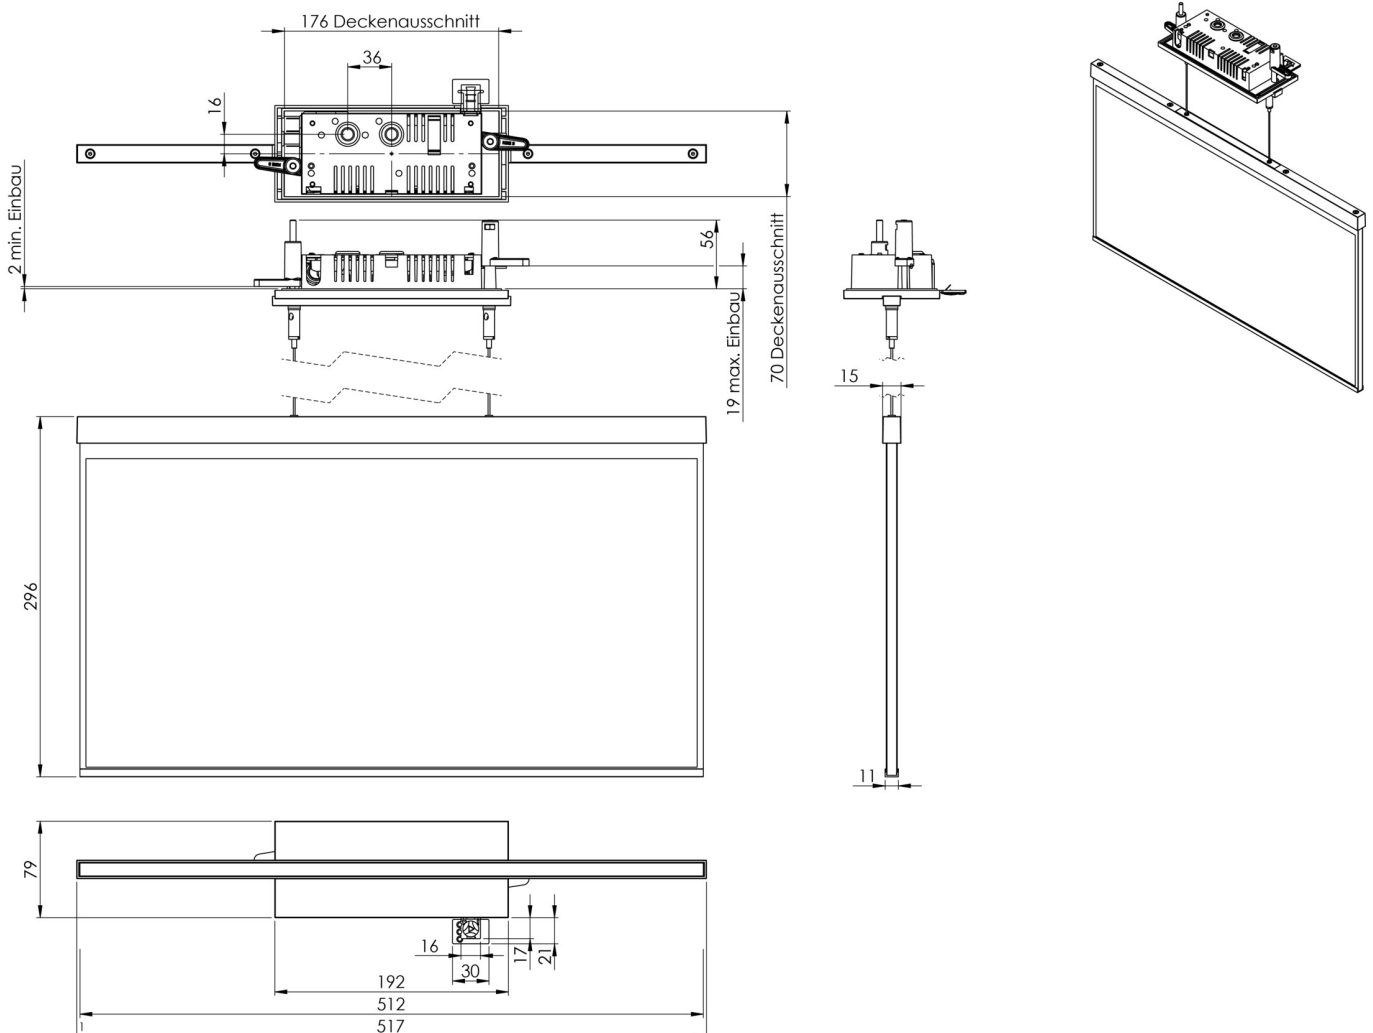

Art.-Nr: AGCC403SC-E
Utgangsskilt lys
Takmontering, Selvkontroll, 3 timer, 50m, IP20, Sinkstøping,
rustfritt stål

Mer informasjon

TEKNISKE DATA

Type armatur	Utgangsskilt lys
Monteringstype	Takmontering
Deteksjonsområde	50m
piktogram	Individuelt n.a
Lyspærer	LED
Koffertmateriale	Sinkstøping
Farge på huset	rustfritt stål
IP-beskyttelse)	IP20
Slagstyrke (IK)	≥ 3
Sertifisering	WEEE, CE
beskyttelses klasse	2
overvåkning	SelfControl
Brotid	3 timer
Batteri	LFP3212.K-SET-2AKKU
Maks effekt.	4,2 W
Ytelse DS	3,2 W
Ytelse BS	0,9 W
Omgivelsestemperatur DS	-5 °C - 40 °C
Omgivelsestemperatur BS	-5 °C - 40 °C
dybde	79 mm
Bredde	512 mm
Høyde	309 mm

Installasjonslengde	176 mm
Installasjonsbredde	68 mm
Installasjonshøyde	40 mm
Vekt	2.55
Vekt inkludert emballasje	3.2
Tolltariffnummer	94056180
EAN	4260766553967

TEKNISK TEGNING

Fra: 24.07.2024 - Det tas forbehold om tekniske endringer og feil.