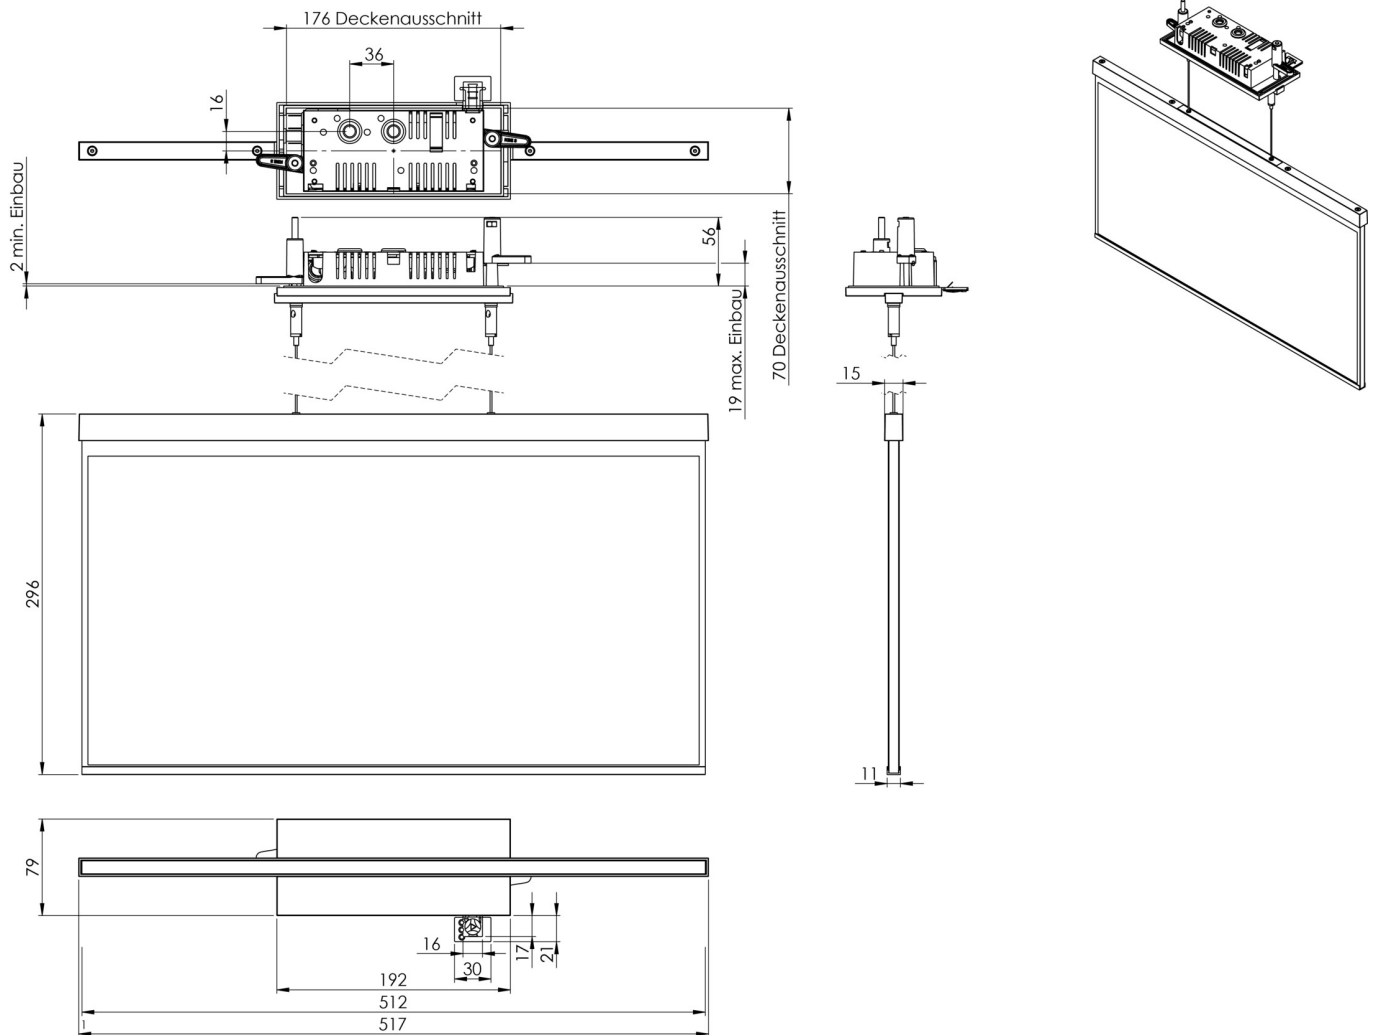

Art.-Nr: AGCC401WL
Utgangsskilt lys Enkelt batteri
Takmontering, Trådløs profesjonell, 1 time, 50m, IP20,
Sinkstøping, hvit

Mer informasjon

TEKNISKE DATA

Type armatur	Utgangsskilt lys
Monteringstype	Takmontering
Deteksjonsområde	50m
piktogram	Individuelt n.a
Lyspærer	LED
Koffertmateriale	Sinkstøping
Farge på huset	hvit
IP-beskyttelse)	IP20
Slagstyrke (IK)	≥ 3
Sertifisering	WEEE, CE
beskyttelses klasse	2
omsorg	Enkelt batteri
overvåkning	Wireless Professional
Brotid	1 time
Batteri	LFP3212.K-SET-2AKKU
Driftsmodus	Standby kobling / permanent kobling
Inngangsspenning AC	230 V
Inngangsfrekvens	50 Hz
Maks effekt.	7 W
Ytelse DS	5,6 W
Ytelse BS	0,8 W
Omgivelsestemperatur DS	-5 °C - 40 °C

Omgivelsestemperatur BS	-5 °C - 40 °C
dybde	79 mm
Bredde	512 mm
Høyde	309 mm
Installasjonslengde	176 mm
Installasjonsbredde	68 mm
Installasjonshøyde	40 mm
Vekt	2.62
Vekt inkludert emballasje	3.27
Tverrsnitt for tilkobling	2.5 mm ²
Koblingsinngang	Ja
Blokkering av nødlys	Ja
Batteritilkobling	Støpsel
Dimmefunksjon	Ja
Tolltariffnummer	94056180
EAN	4260682154286

TEKNISK TEGNING

Fra: 17.07.2024 - Det tas forbehold om tekniske endringer og feil.