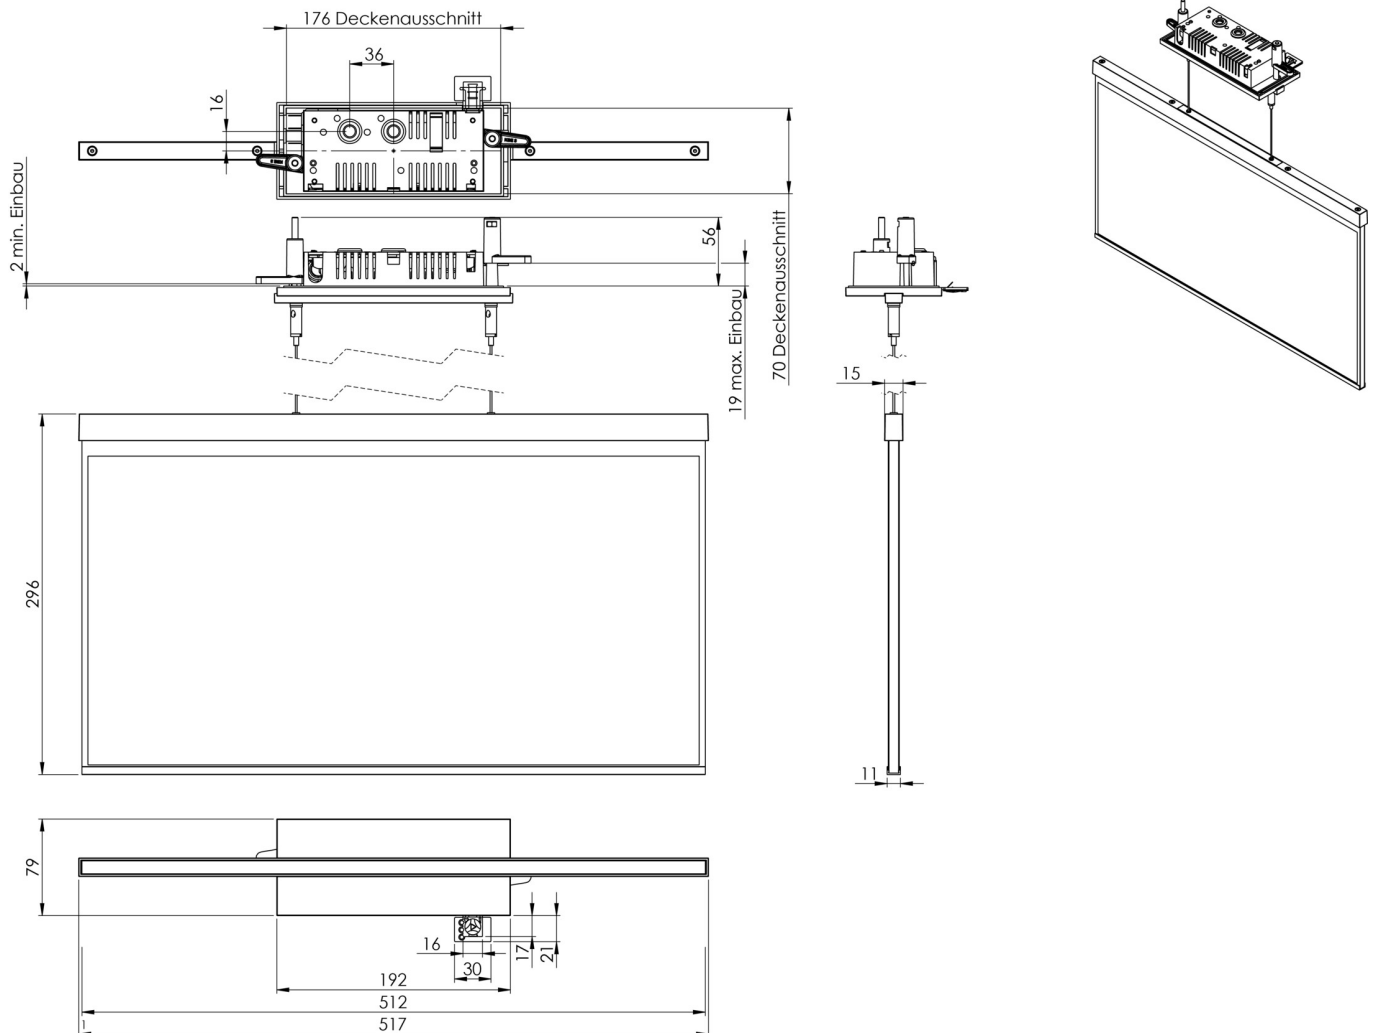

Art.-Nr: AGCC401WL-E
Utgangsskilt lys Enkelt batteri
Takmontering, Trådløs profesjonell, 1 time, 50m, IP20,
Sinkstøping, rustfritt stål

Mer informasjon

TEKNISKE DATA

Type armatur	Utgangsskilt lys
Monteringstype	Takmontering
Deteksjonsområde	50m
piktogram	Individuelt n.a
Lyspærer	LED
Koffertmateriale	Sinkstøping
Farge på huset	rustfritt stål
IP-beskyttelse)	IP20
Slagstyrke (IK)	≥ 3
Sertifisering	WEEE, CE
beskyttelses klasse	2
omsorg	Enkelt batteri
overvåkning	Wireless Professional
Brotid	1 time
Batteri	LFP3212.K-SET-2AKKU
Driftsmodus	Standby kobling / permanent kobling
Inngangsspenning AC	230 V
Inngangsfrekvens	50 Hz
Maks effekt.	7 W
Ytelse DS	5,6 W
Ytelse BS	0,8 W
Omgivelsestemperatur DS	-5 °C - 40 °C

Omgivelsestemperatur BS	-5 °C - 40 °C
dybde	79 mm
Bredde	512 mm
Høyde	309 mm
Installasjonslengde	176 mm
Installasjonsbredde	68 mm
Installasjonshøyde	40 mm
Vekt	2.62
Vekt inkludert emballasje	3.27
Tverrsnitt for tilkobling	2.5 mm ²
Koblingsinngang	Ja
Blokkering av nødlys	Ja
Batteritilkobling	Støpsel
Dimmefunksjon	Ja
Tolltariffnummer	94056180
EAN	4260682155221

TEKNISK TEGNING

Fra: 17.07.2024 - Det tas forbehold om tekniske endringer og feil.