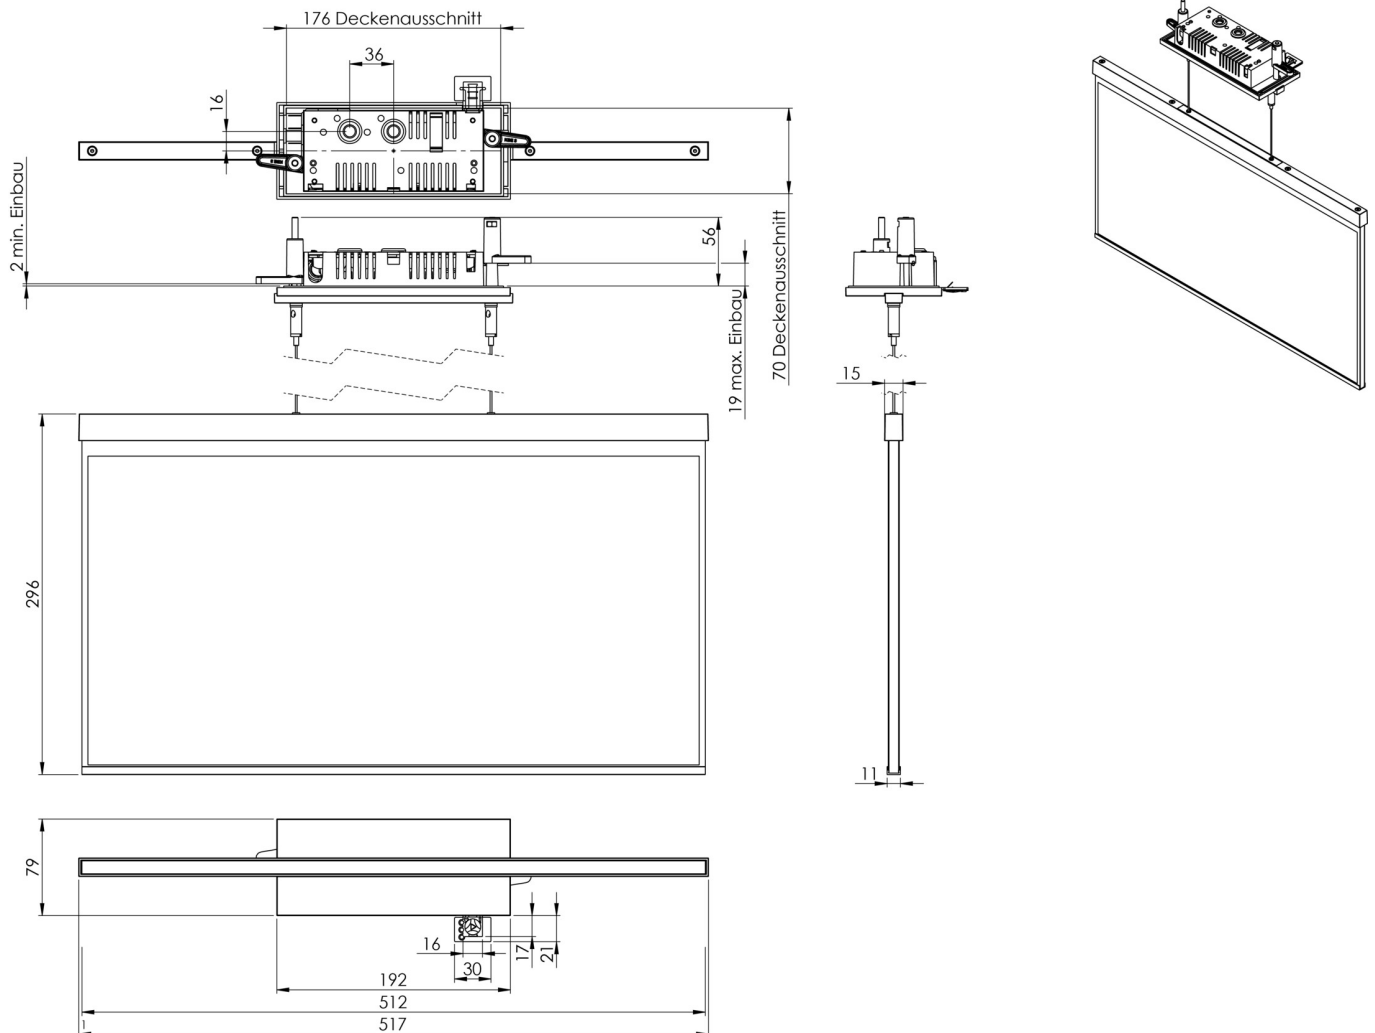

TEKNISK TEGNING

Fra: 17.07.2024 - Det tas forbehold om tekniske endringer og feil.