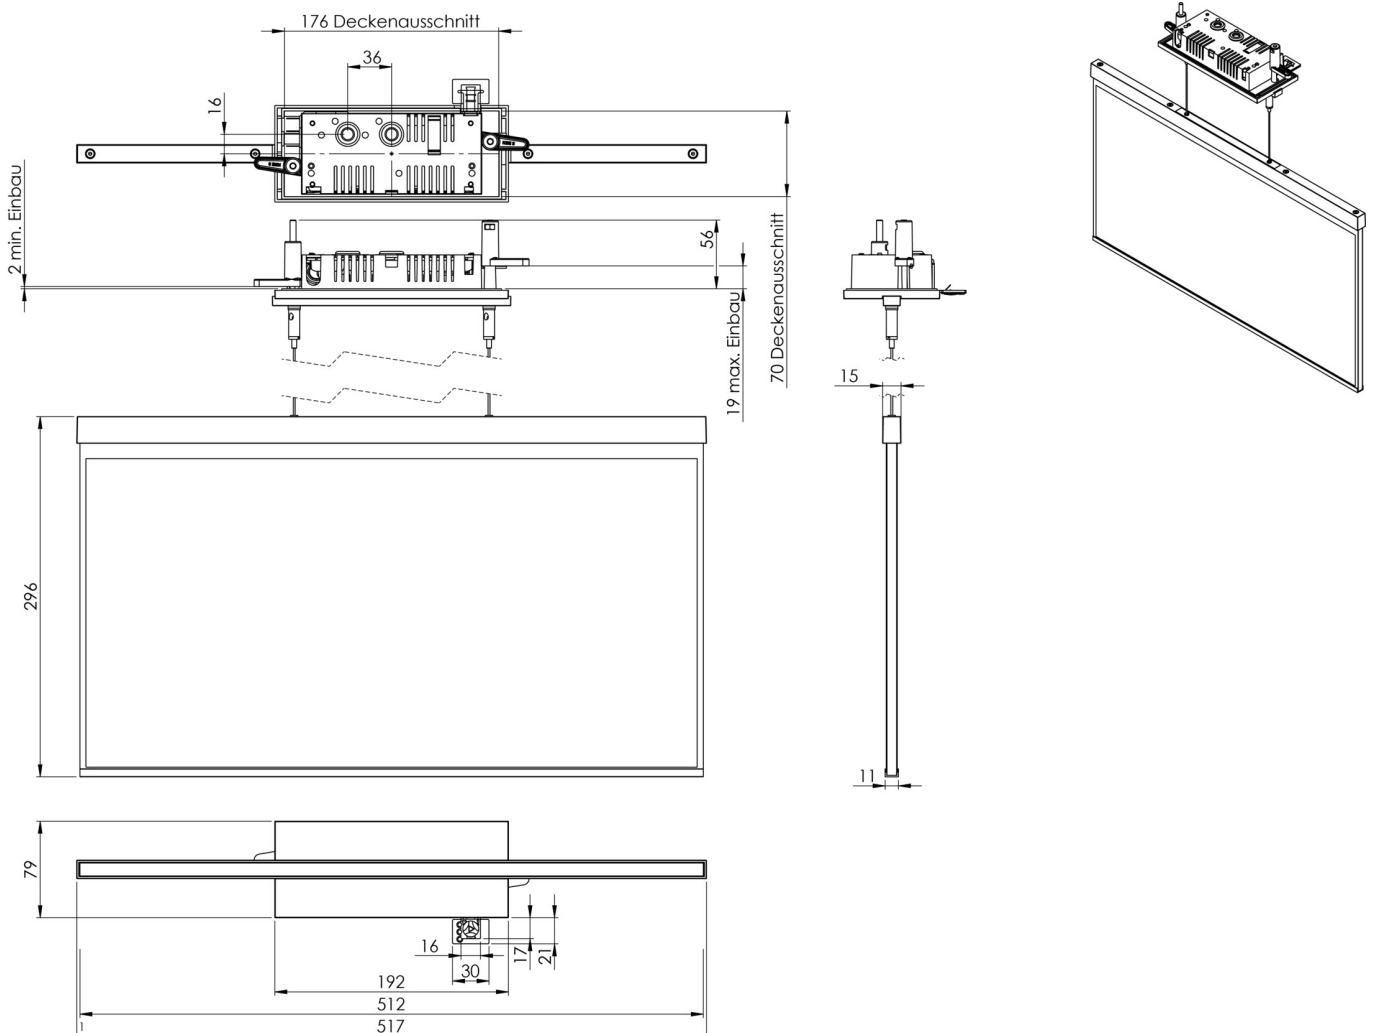

**Art.-Nr: AGCC401SC**  
**Utgangsskilt lys**  
**Takmontering, Selvkontroll, 1 time, 50m, IP20, Sinkstøping, hvit**

Mer informasjon

## TEKNISKE DATA

Type armatur	Utgangsskilt lys
Monteringstype	Takmontering
Deteksjonsområde	50m
piktogram	Individuelt n.a
Lyspærer	LED
Koffertmateriale	Sinkstøping
Farge på huset	hvit
IP-beskyttelse)	IP20
Slagstyrke (IK)	≥ 3
Sertifisering	WEEE, CE
beskyttelses klasse	2
overvåkning	SelfControl
Brotid	1 time
Batteri	LFP3212.K-SET-2AKKU
Maks effekt.	4,2 W
Ytelse DS	3,2 W
Ytelse BS	0,9 W
Omgivelsestemperatur DS	-5 °C - 40 °C
Omgivelsestemperatur BS	-5 °C - 40 °C
dybde	79 mm
Bredde	512 mm
Høyde	309 mm

Installasjonslengde	176 mm
Installasjonsbredde	68 mm
Installasjonshøyde	40 mm
Vekt	2.55
Vekt inkludert emballasje	3.2
Tolltariffnummer	94056180
EAN	4260766553912

## TEKNISK TEGNING

Fra: 17.07.2024 - Det tas forbehold om tekniske endringer og feil.