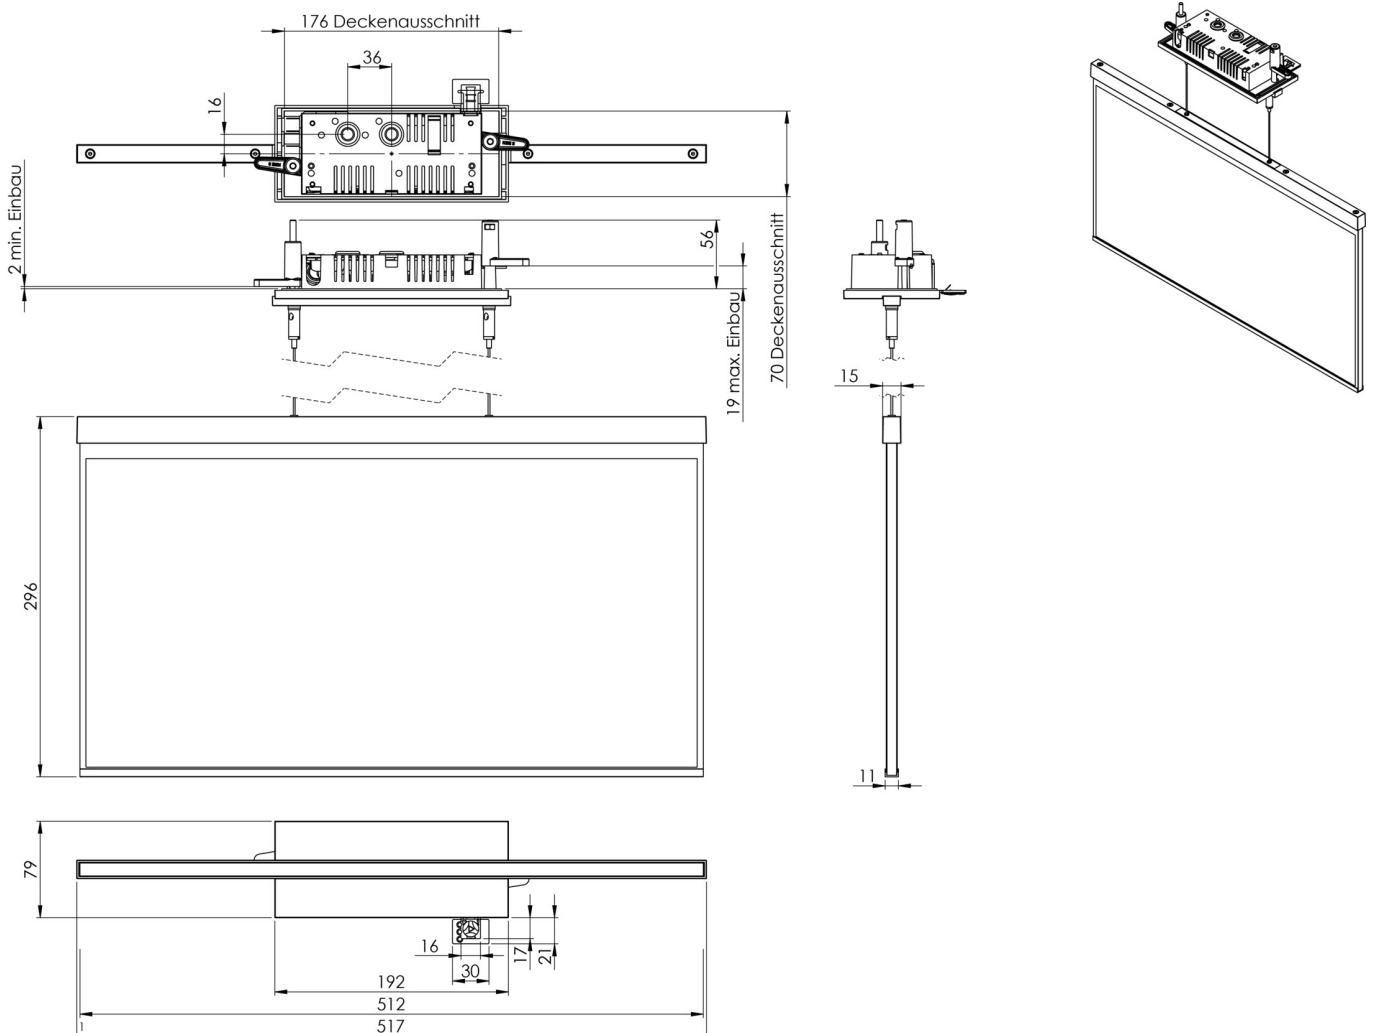

Art.-Nr: AGCC401SC-E
Utgangsskilt lys
Takmontering, Selvkontroll, 1 time, 50m, IP20, Sinkstøping,
rustfritt stål

Mer informasjon

TEKNISKE DATA

Type armatur	Utgangsskilt lys
Monteringstype	Takmontering
Deteksjonsområde	50m
piktogram	Individuelt n.a
Lyspærer	LED
Koffertmateriale	Sinkstøping
Farge på huset	rustfritt stål
IP-beskyttelse)	IP20
Slagstyrke (IK)	≥ 3
Sertifisering	WEEE, CE
beskyttelses klasse	2
overvåkning	SelfControl
Brotid	1 time
Batteri	LFP3212.K-SET-2AKKU
Maks effekt.	4,2 W
Ytelse DS	3,2 W
Ytelse BS	0,9 W
Omgivelsestemperatur DS	-5 °C - 40 °C
Omgivelsestemperatur BS	-5 °C - 40 °C
dybde	79 mm
Bredde	512 mm
Høyde	309 mm

Installasjonslengde	176 mm
Installasjonsbredde	68 mm
Installasjonshøyde	40 mm
Vekt	2.55
Vekt inkludert emballasje	3.2
Tolltariffnummer	94056180
EAN	4260766553936

TEKNISK TEGNING

Fra: 17.07.2024 - Det tas forbehold om tekniske endringer og feil.