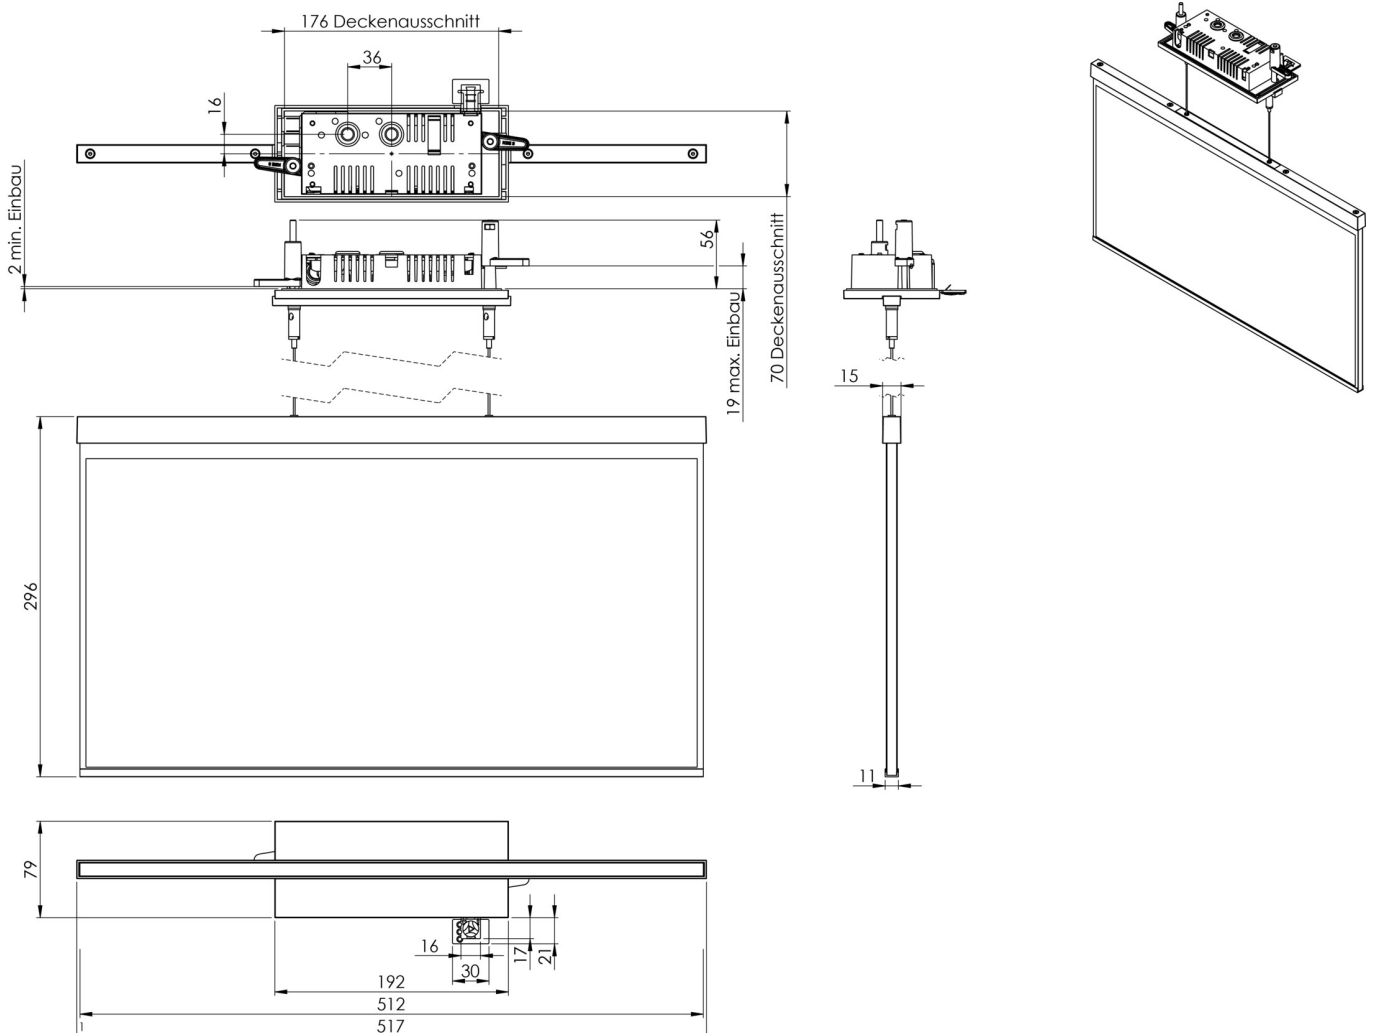

Art.-Nr: AGCC401SC-AZ
Utgangsskilt lys
Takmontering, Selvkontroll, 1 time, 50m, IP20, Sinkstøping,
antrasitt

Mer informasjon

TEKNISKE DATA

Type armatur	Utgangsskilt lys
Monteringstype	Takmontering
Deteksjonsområde	50m
piktogram	Individuelt n.a
Lyspærer	LED
Koffertmateriale	Sinkstøping
Farge på huset	antrasitt
IP-beskyttelse)	IP20
Slagstyrke (IK)	≥ 3
Sertifisering	WEEE, CE
beskyttelses klasse	2
overvåkning	SelfControl
Brotid	1 time
Batteri	LFP3212.K-SET-2AKKU
Maks effekt.	4,2 W
Ytelse DS	3,2 W
Ytelse BS	0,9 W
Omgivelsestemperatur DS	-5 °C - 40 °C
Omgivelsestemperatur BS	-5 °C - 40 °C
dybde	79 mm
Bredde	512 mm
Høyde	309 mm

Installasjonslengde	176 mm
Installasjonsbredde	68 mm
Installasjonshøyde	40 mm
Vekt	2.55
Vekt inkludert emballasje	3.2
Tolltariffnummer	94056180
EAN	4260766553929

TEKNISK TEGNING

Fra: 17.07.2024 - Det tas forbehold om tekniske endringer og feil.