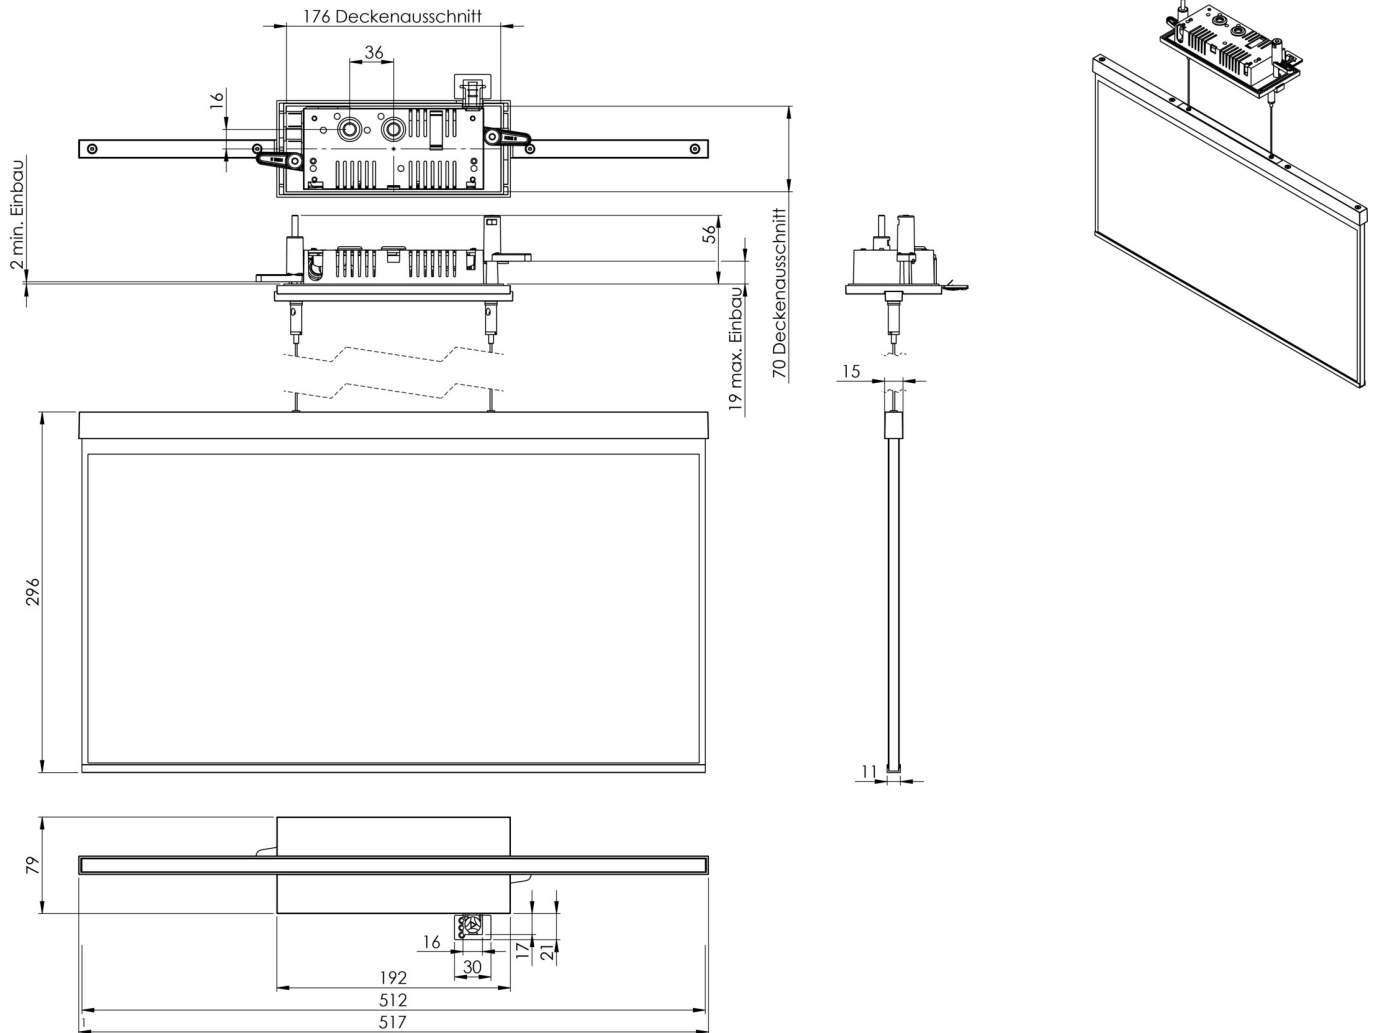

**Art.-Nr: AGCC009ML**  
**Utgangsskilt lys Sentraliserte strømforsyningssystemer**  
**Takmontering, ML, CPS, 50m, IP20, Sinkstøping, hvit**

Mer informasjon

## TEKNISKE DATA

Type armatur	Utgangsskilt lys
Monteringstype	Takmontering
Deteksjonsområde	50m
piktogram	Individuelt n.a
Lyspærer	LED
Koffertmateriale	Sinkstøping
Farge på huset	hvit
IP-beskyttelse)	IP20
Slagstyrke (IK)	≥ 3
Sertifisering	WEEE, CE
beskyttelses klasse	2
omsorg	Sentraliserte strømforsyningssystemer
overvåkning	ML
Brotid	CPS
Driftsmodus	Individuell lysveksling
Inngangsspenning AC	230 V
Inngangsfrekvens	50/60 Hz
Inngangsspenning DC	216 V
Maks effekt.	6,1 W
Ytelse DS	6,1 W
Ytelse BS	1,1 W
Omgivelsestemperatur DS	-5 °C - 40 °C
Omgivelsestemperatur BS	-5 °C - 40 °C

dybde	79 mm
Bredde	512 mm
Høyde	309 mm
Installasjonslengde	176 mm
Installasjonsbredde	68 mm
Installasjonshøyde	40 mm
Vekt	2.47
Vekt inkludert emballasje	3.12
Tverrsnitt for tilkobling	2.5 mm <sup>2</sup>
Koblingsinngang	Ja
Blokkering av nødlys	Nei
Batteritilkobling	Nei
Dimmefunksjon	Ja
Tolltariffnummer	94056180
EAN	4260659565084

## TEKNISK TEGNING