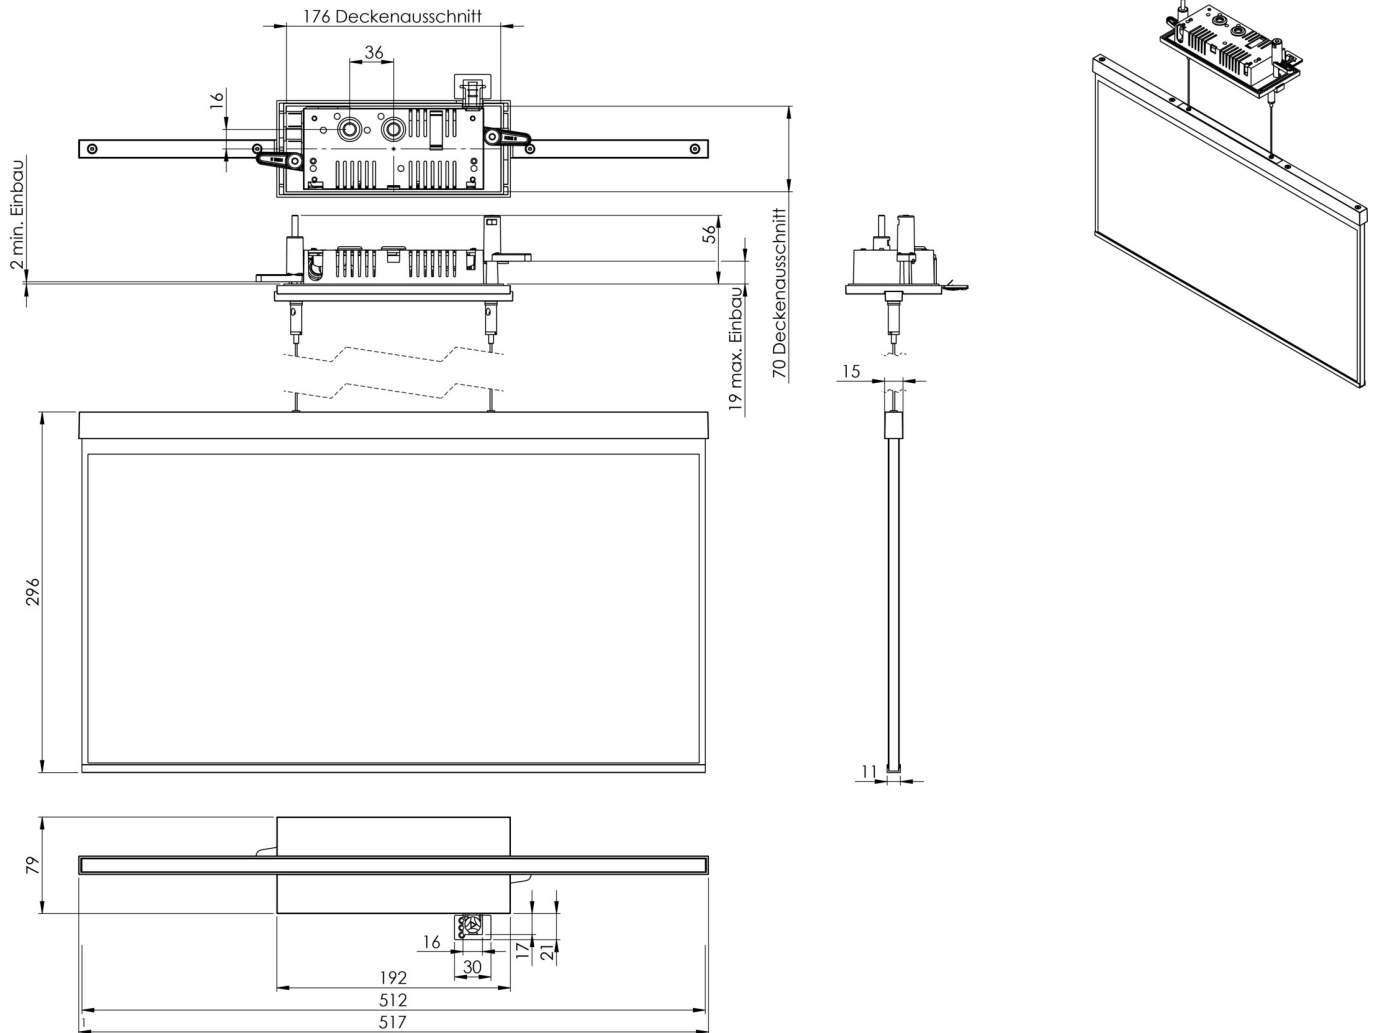

DESSIN TECHNIQUE