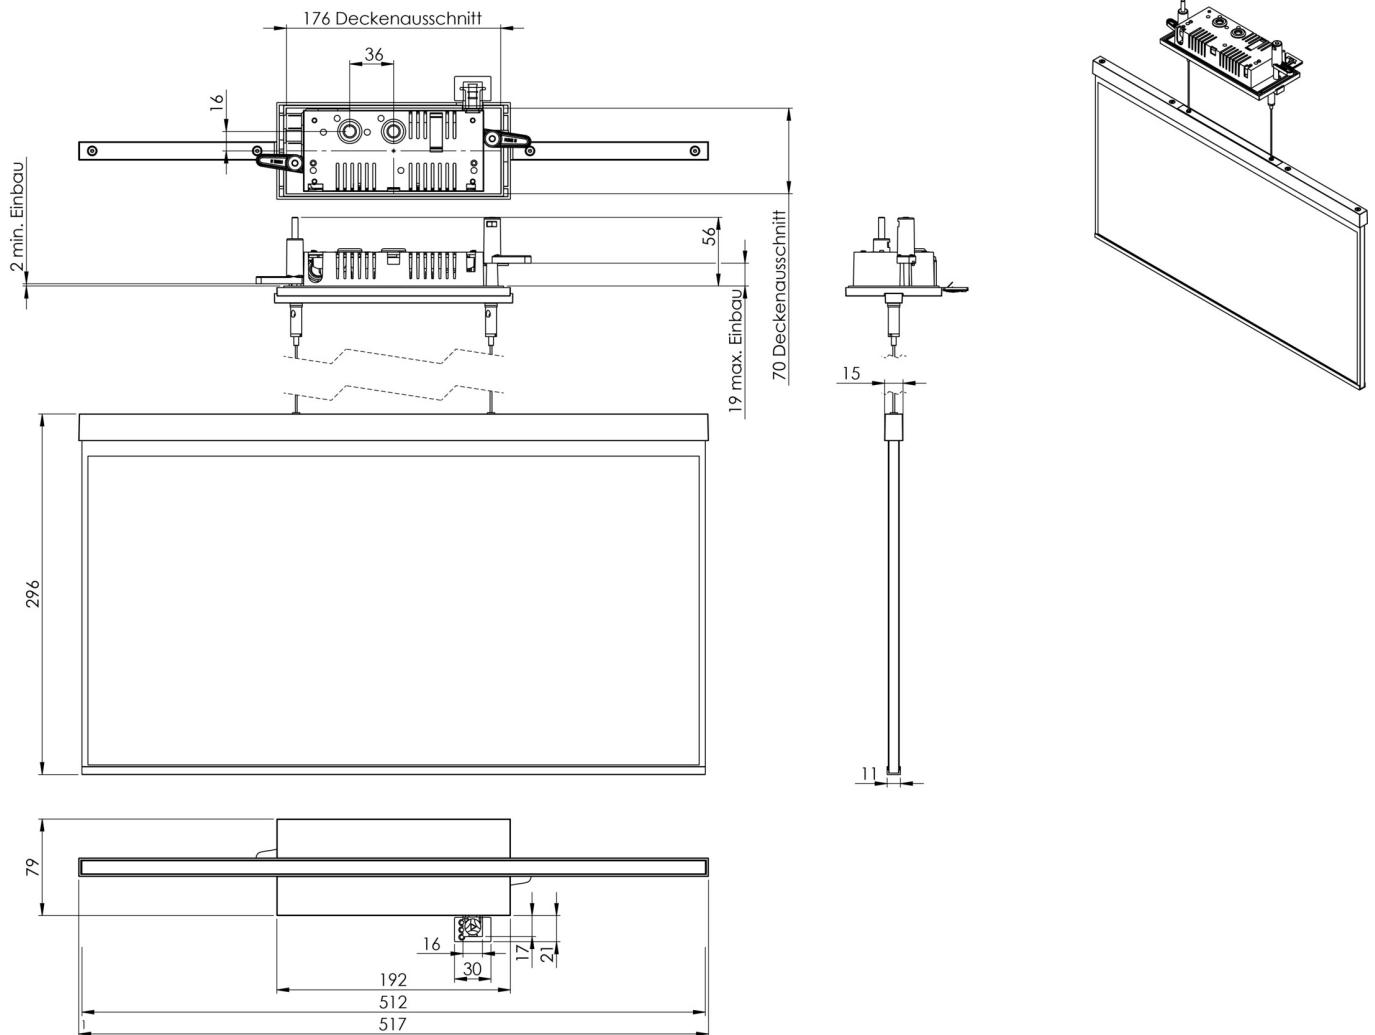

**Art.-Nr: AGCC009ML-E**  
**Utgangsskilt lys Sentraliserte strømforsyningssystemer**  
**Takmontering, ML, CPS, 50m, IP20, Sinkstøping, rustfritt stål**

Mer informasjon

### TEKNISKE DATA

Type armatur	Utgangsskilt lys
Monteringstype	Takmontering
Deteksjonsområde	50m
piktogram	Individuelt n.a
Lyspærer	LED
Koffertmateriale	Sinkstøping
Farge på huset	rustfritt stål
IP-beskyttelse)	IP20
Slagstyrke (IK)	≥ 3
Sertifisering	WEEE, CE
beskyttelses klasse	2
omsorg	Sentraliserte strømforsyningssystemer
overvåkning	ML
Brotid	CPS
Driftsmodus	Individuell lysveksling
Inngangsspenning AC	230 V
Inngangsfrekvens	50/60 Hz
Inngangsspenning DC	216 V
Maks effekt.	6,1 W
Ytelse DS	6,1 W
Ytelse BS	1,1 W
Omgivelsestemperatur DS	-5 °C - 40 °C
Omgivelsestemperatur BS	-5 °C - 40 °C

dybde	79 mm
Bredde	512 mm
Høyde	309 mm
Installasjonslengde	176 mm
Installasjonsbredde	68 mm
Installasjonshøyde	40 mm
Vekt	2.47
Vekt inkludert emballasje	3.12
Tverrsnitt for tilkobling	2.5 mm <sup>2</sup>
Koblingsinngang	Ja
Blokkering av nødlys	Nei
Batteritilkobling	Nei
Dimmefunksjon	Ja
Tolltariffnummer	94056180
EAN	4260659565107

## TEKNISK TEGNING