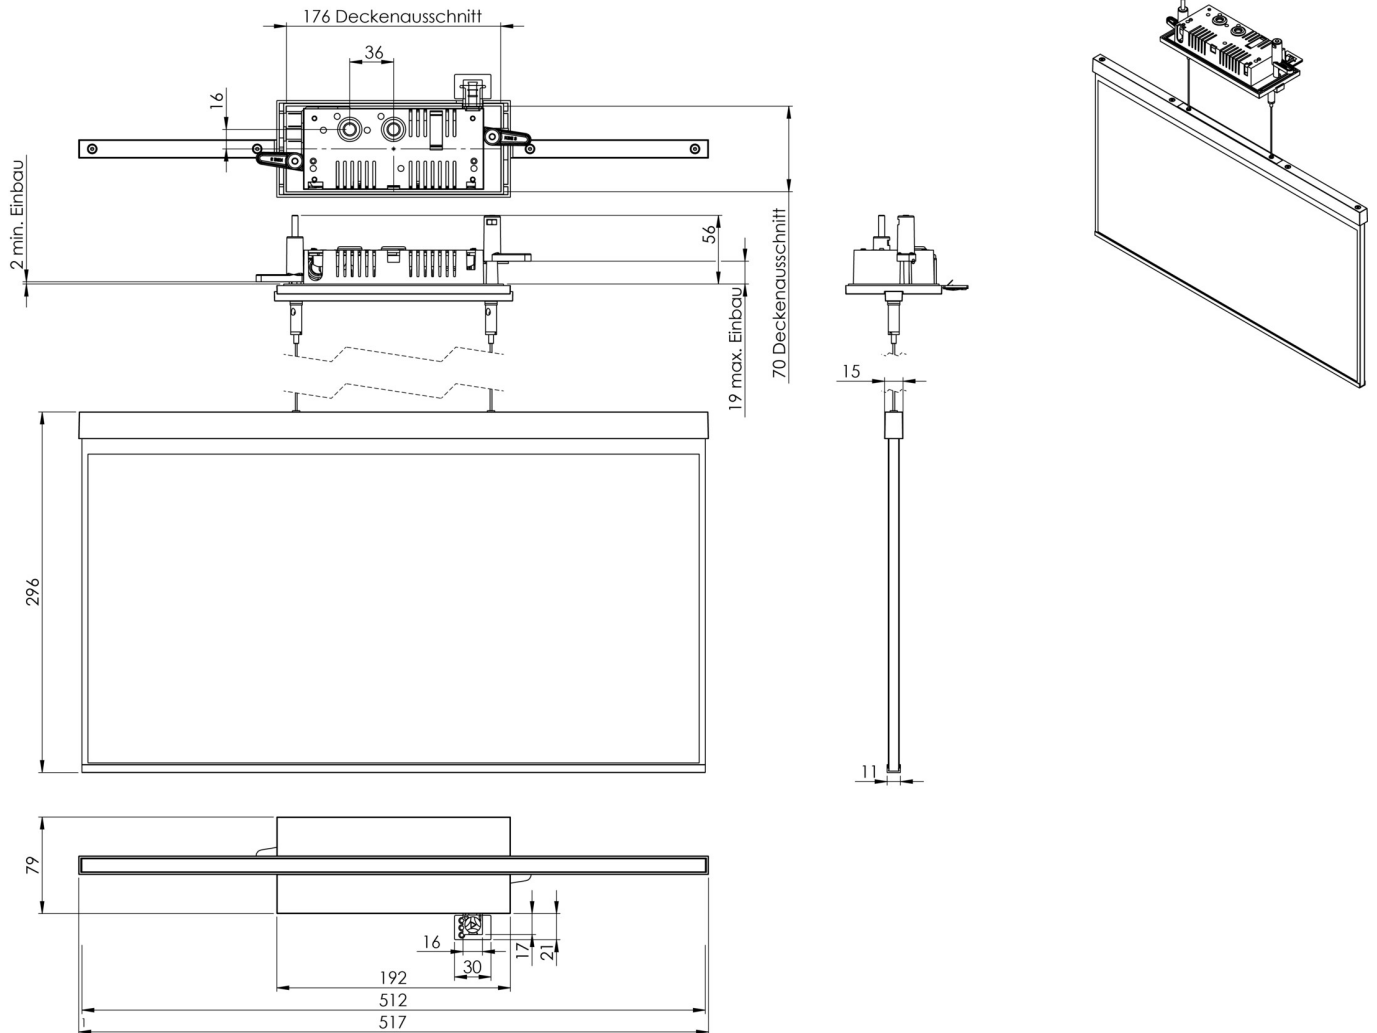

DESSIN TECHNIQUE