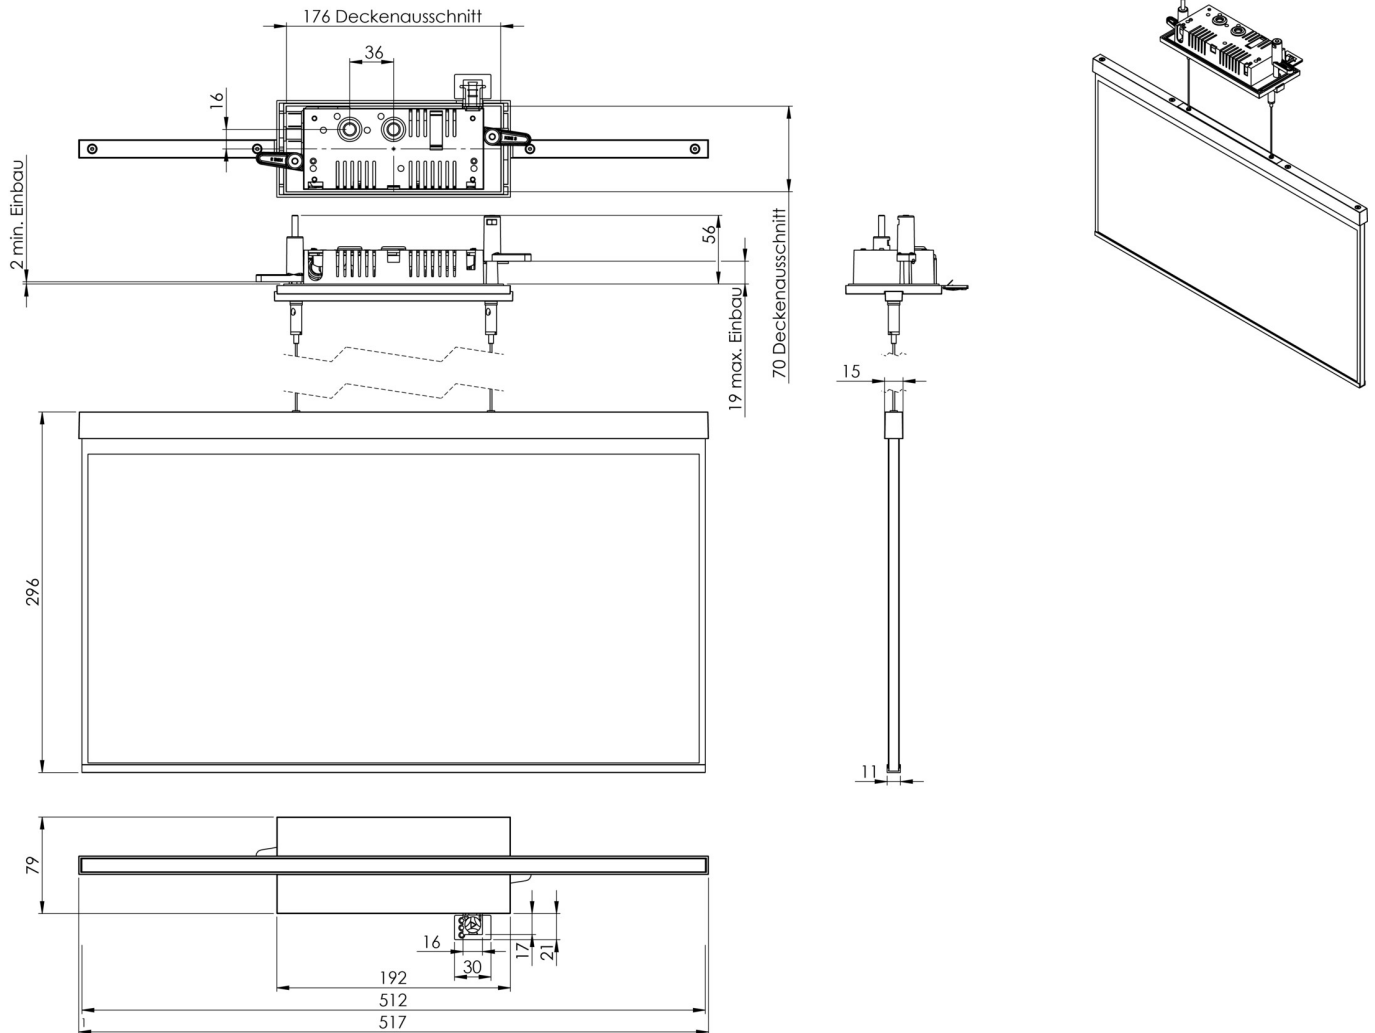

**Art.-Nr: AGCC009ML-AZ**  
**Utgangsskilt lys Sentraliserte strømforsyningssystemer**  
**Takmontering, ML, CPS, 50m, IP20, Sinkstøping, antrasitt**

Mer informasjon

## TEKNISKE DATA

Type armatur	Utgangsskilt lys
Monteringstype	Takmontering
Deteksjonsområde	50m
piktogram	Individuelt n.a
Lyspærer	LED
Koffertmateriale	Sinkstøping
Farge på huset	antrasitt
IP-beskyttelse)	IP20
Slagstyrke (IK)	≥ 3
Sertifisering	WEEE, CE
beskyttelses klasse	2
omsorg	Sentraliserte strømforsyningssystemer
overvåkning	ML
Brotid	CPS
Driftsmodus	Individuell lysveksling
Inngangsspenning AC	230 V
Inngangsfrekvens	50/60 Hz
Inngangsspenning DC	216 V
Maks effekt.	6,1 W
Ytelse DS	6,1 W
Ytelse BS	1,1 W
Omgivelsestemperatur DS	-5 °C - 40 °C
Omgivelsestemperatur BS	-5 °C - 40 °C

dybde	79 mm
Bredde	512 mm
Høyde	309 mm
Installasjonslengde	176 mm
Installasjonsbredde	68 mm
Installasjonshøyde	40 mm
Vekt	2.47
Vekt inkludert emballasje	3.12
Tverrsnitt for tilkobling	2.5 mm <sup>2</sup>
Koblingsinngang	Ja
Blokkering av nødlys	Nei
Batteritilkobling	Nei
Dimmefunksjon	Ja
Tolltariffnummer	94056180
EAN	4260659565091

## TEKNISK TEGNING