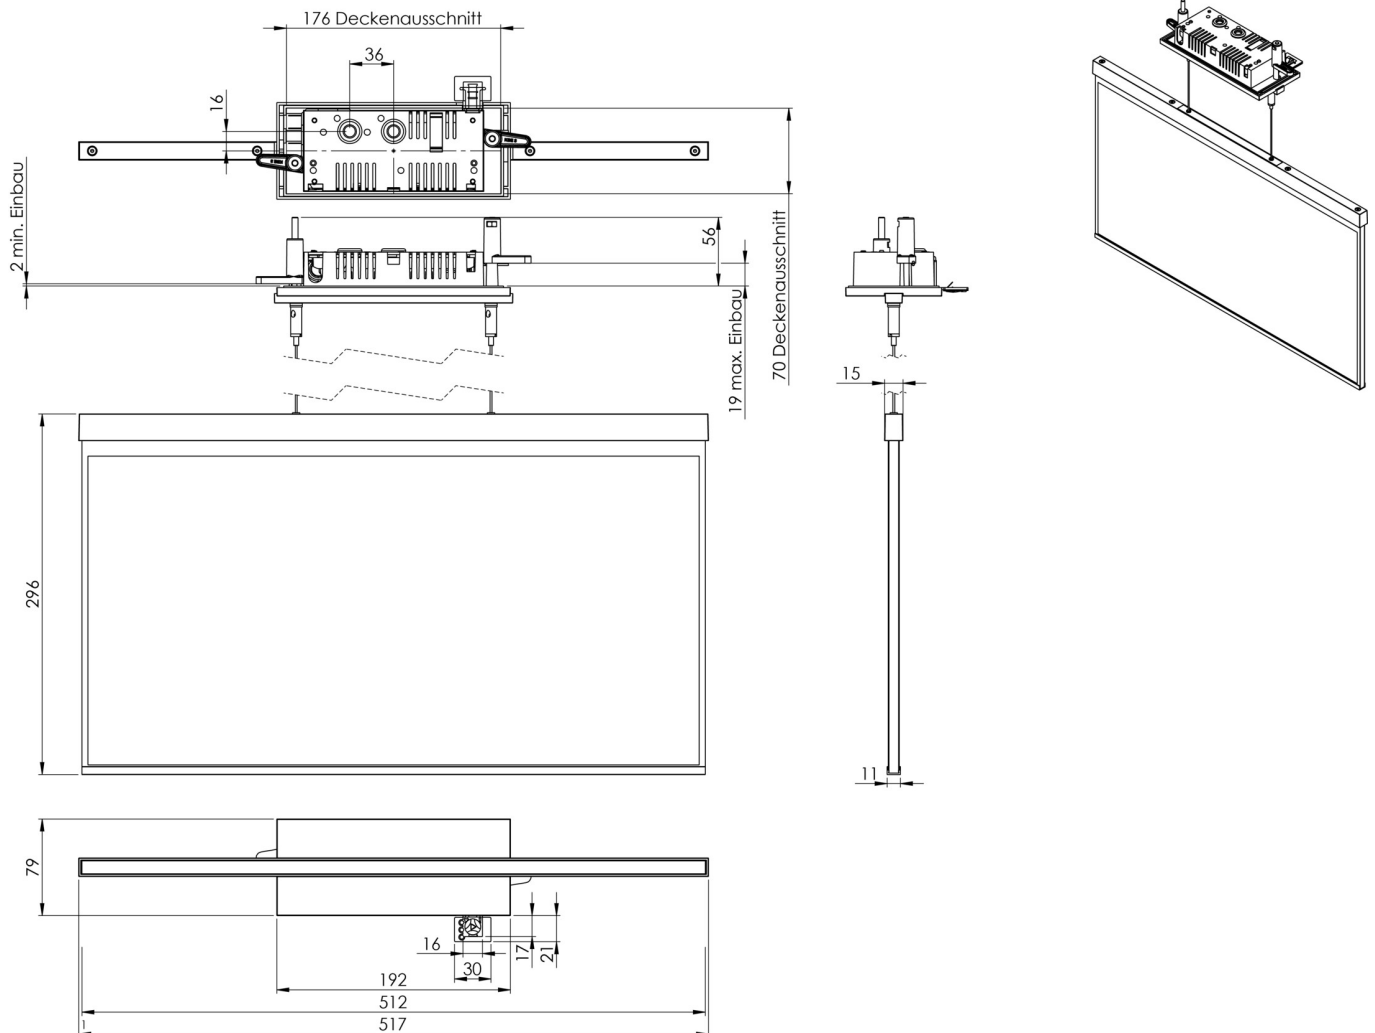

Art.-Nr: AGCC009
Utgangsskilt lys Sentraliserte strømforsyningssystemer
Takmontering, CPS, CPS, 50m, IP20, Sinkstøping, hvit

Mer informasjon

TEKNISKE DATA

Type armatur	Utgangsskilt lys
Monteringstype	Takmontering
Deteksjonsområde	50m
piktogram	Individuelt n.a
Lyspærer	LED
Koffertmateriale	Sinkstøping
Farge på huset	hvit
IP-beskyttelse)	IP20
Slagstyrke (IK)	≥ 3
Sertifisering	WEEE, CE
beskyttelses klasse	2
omsorg	Sentraliserte strømforsyningssystemer
overvåkning	CPS
Brotid	CPS
Driftsmodus	Kontinuerlig veksling
Inngangsspenning AC	230 V
Inngangsfrekvens	50/60 Hz
Inngangsspenning DC	100-254 V
Maks effekt.	5,2 W
Ytelse DS	5,2 W
Ytelse BS	0 W
Omgivelsestemperatur DS	-5 °C - 40 °C
Omgivelsestemperatur BS	-5 °C - 40 °C

dybde	79 mm
Bredde	512 mm
Høyde	309 mm
Installasjonslengde	176 mm
Installasjonsbredde	68 mm
Installasjonshøyde	40 mm
Vekt	2.44
Vekt inkludert emballasje	3.09
Tverrsnitt for tilkobling	1.5 mm ²
Koblingsinngang	Nei
Blokkering av nødlys	Nei
Batteritilkobling	Nei
Dimmefunksjon	Nei
Tolltariffnummer	94056180
EAN	4260659565053

TEKNISK TEGNING

Fra: 17.07.2024 - Det tas forbehold om tekniske endringer og feil.