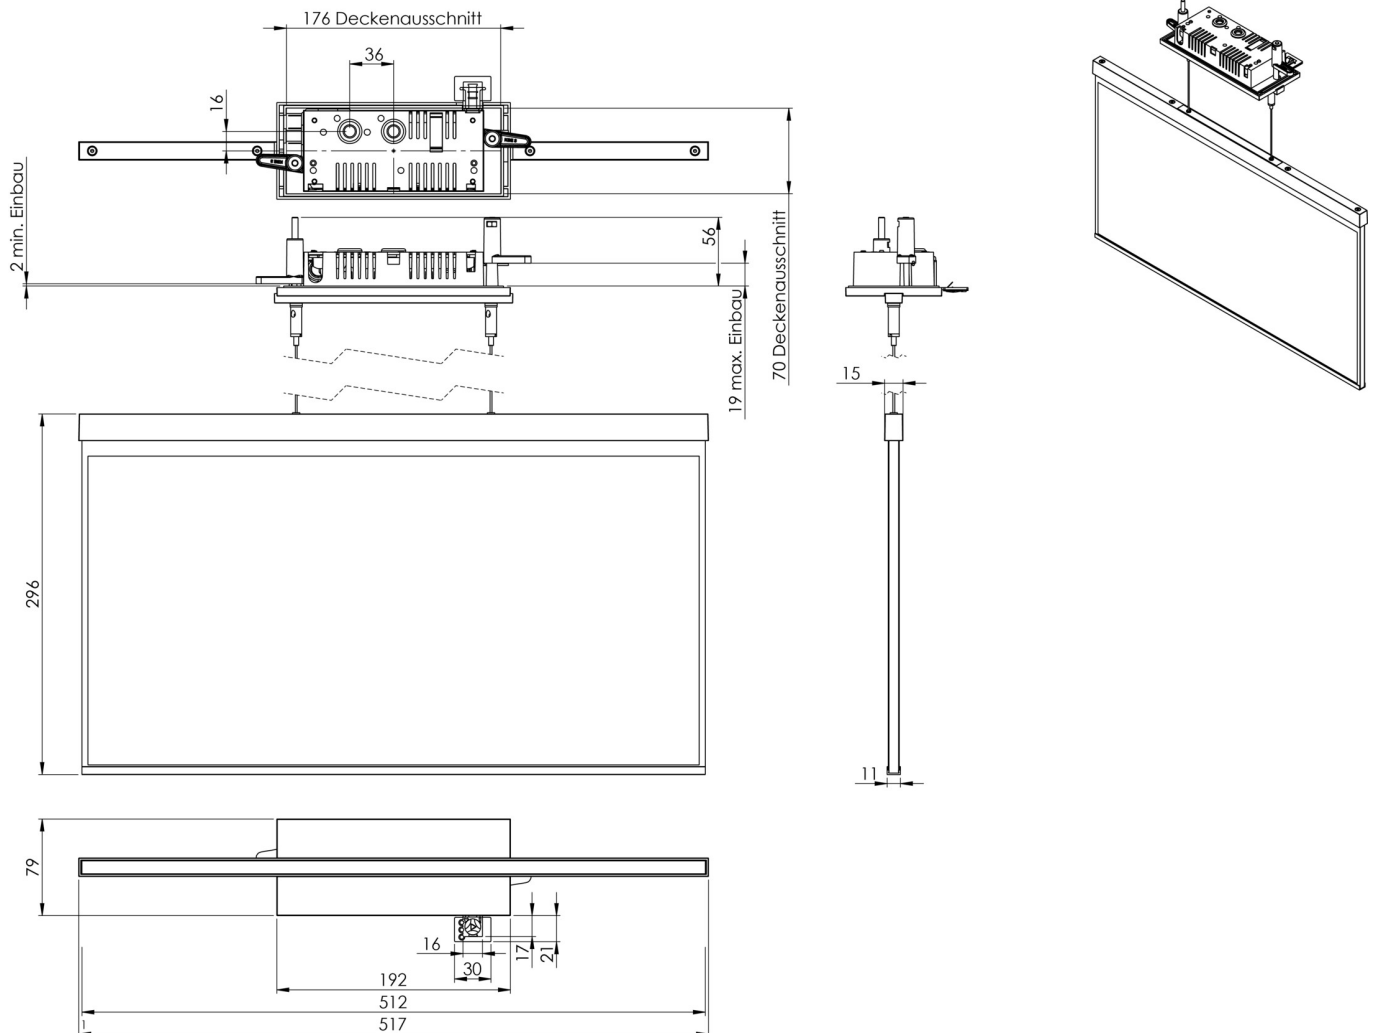

Art.-Nr: AGCC009-AZ
Utgangsskilt lys Sentraliserte strømforsyningssystemer
Takmontering, CPS, CPS, 50m, IP20, Sinkstøping, antrasitt

Mer informasjon

TEKNISKE DATA

Type armatur	Utgangsskilt lys
Monteringstype	Takmontering
Deteksjonsområde	50m
piktogram	Individuelt n.a
Lyspærer	LED
Koffertmateriale	Sinkstøping
Farge på huset	antrasitt
IP-beskyttelse)	IP20
Slagstyrke (IK)	≥ 3
Sertifisering	WEEE, CE
beskyttelses klasse	2
omsorg	Sentraliserte strømforsyningssystemer
overvåkning	CPS
Brotid	CPS
Driftsmodus	Kontinuerlig veksling
Inngangsspenning AC	230 V
Inngangsfrekvens	50/60 Hz
Inngangsspenning DC	100-254 V
Maks effekt.	5,2 W
Ytelse DS	5,2 W
Ytelse BS	0 W
Omgivelsestemperatur DS	-5 °C - 40 °C
Omgivelsestemperatur BS	-5 °C - 40 °C

dybde	79 mm
Bredde	512 mm
Høyde	309 mm
Installasjonslengde	176 mm
Installasjonsbredde	68 mm
Installasjonshøyde	40 mm
Vekt	2.44
Vekt inkludert emballasje	3.09
Tverrsnitt for tilkobling	1.5 mm ²
Koblingsinngang	Nei
Blokkering av nødlys	Nei
Batteritilkobling	Nei
Dimmefunksjon	Nei
Tolltariffnummer	94056180
EAN	4260659565060

TEKNISK TEGNING

Fra: 17.07.2024 - Det tas forbehold om tekniske endringer og feil.