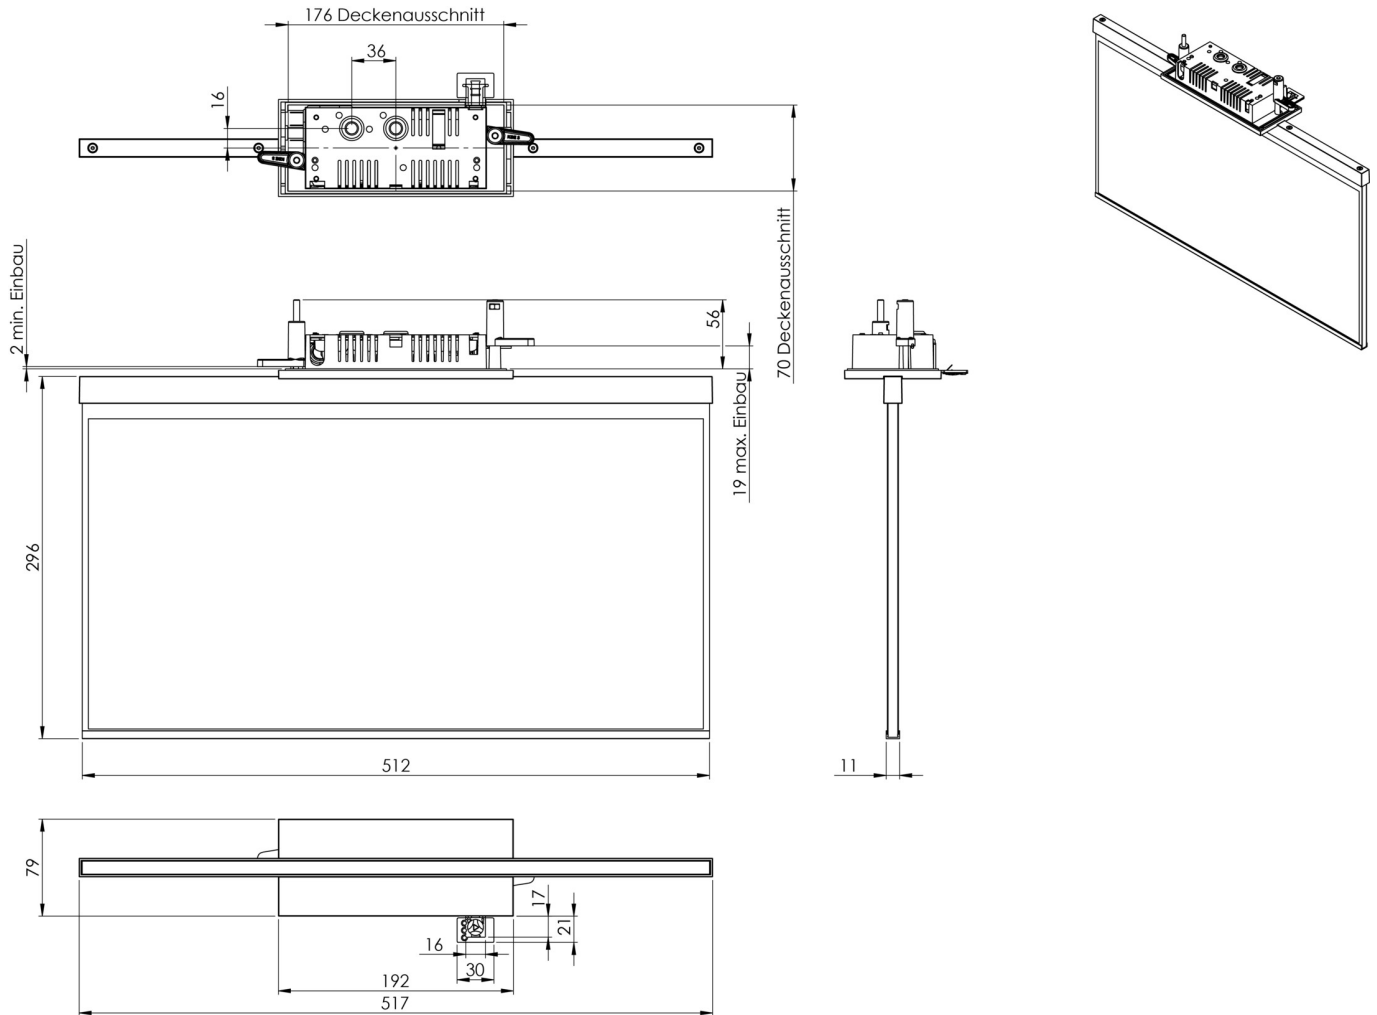

Art.-Nr: AGC408WL
Utgangsskilt lys Enkelt batteri
Takmontering, Trådløs profesjonell, 8 timer, 50m, IP20,
Sinkstøping, hvit

Mer informasjon

TEKNISKE DATA

Type armatur	Utgangsskilt lys
Monteringstype	Takmontering
Deteksjonsområde	50m
piktogram	Individuelt n.a
Lyspærer	LED
Koffertmateriale	Sinkstøping
Farge på huset	hvit
IP-beskyttelse)	IP20
Slagstyrke (IK)	≥ 3
Sertifisering	WEEE, CE
beskyttelses klasse	2
omsorg	Enkelt batteri
overvåkning	Wireless Professional
Brotid	8 timer
Batteri	LFP3212.K-SET-2AKKU
Driftsmodus	Standby kobling / permanent kobling
Inngangsspenning AC	230 V
Inngangsfrekvens	50 Hz
Maks effekt.	7 W
Ytelse DS	5,6 W
Ytelse BS	0,8 W
Omgivelsestemperatur DS	-5 °C - 40 °C

Omgivelsestemperatur BS	-5 °C - 40 °C
dybde	79 mm
Bredde	512 mm
Høyde	301 mm
Installasjonslengde	176 mm
Installasjonsbredde	68 mm
Installasjonshøyde	40 mm
Vekt	2.62
Vekt inkludert emballasje	3.27
Tverrsnitt for tilkobling	2.5 mm ²
Koblingsinngang	Ja
Blokkering av nødlys	Ja
Batteritilkobling	Støpsel
Dimmefunksjon	Ja
Tolltariffnummer	94056180
EAN	4260682154262

TEKNISK TEGNING

Fra: 18.07.2024 - Det tas forbehold om tekniske endringer og feil.