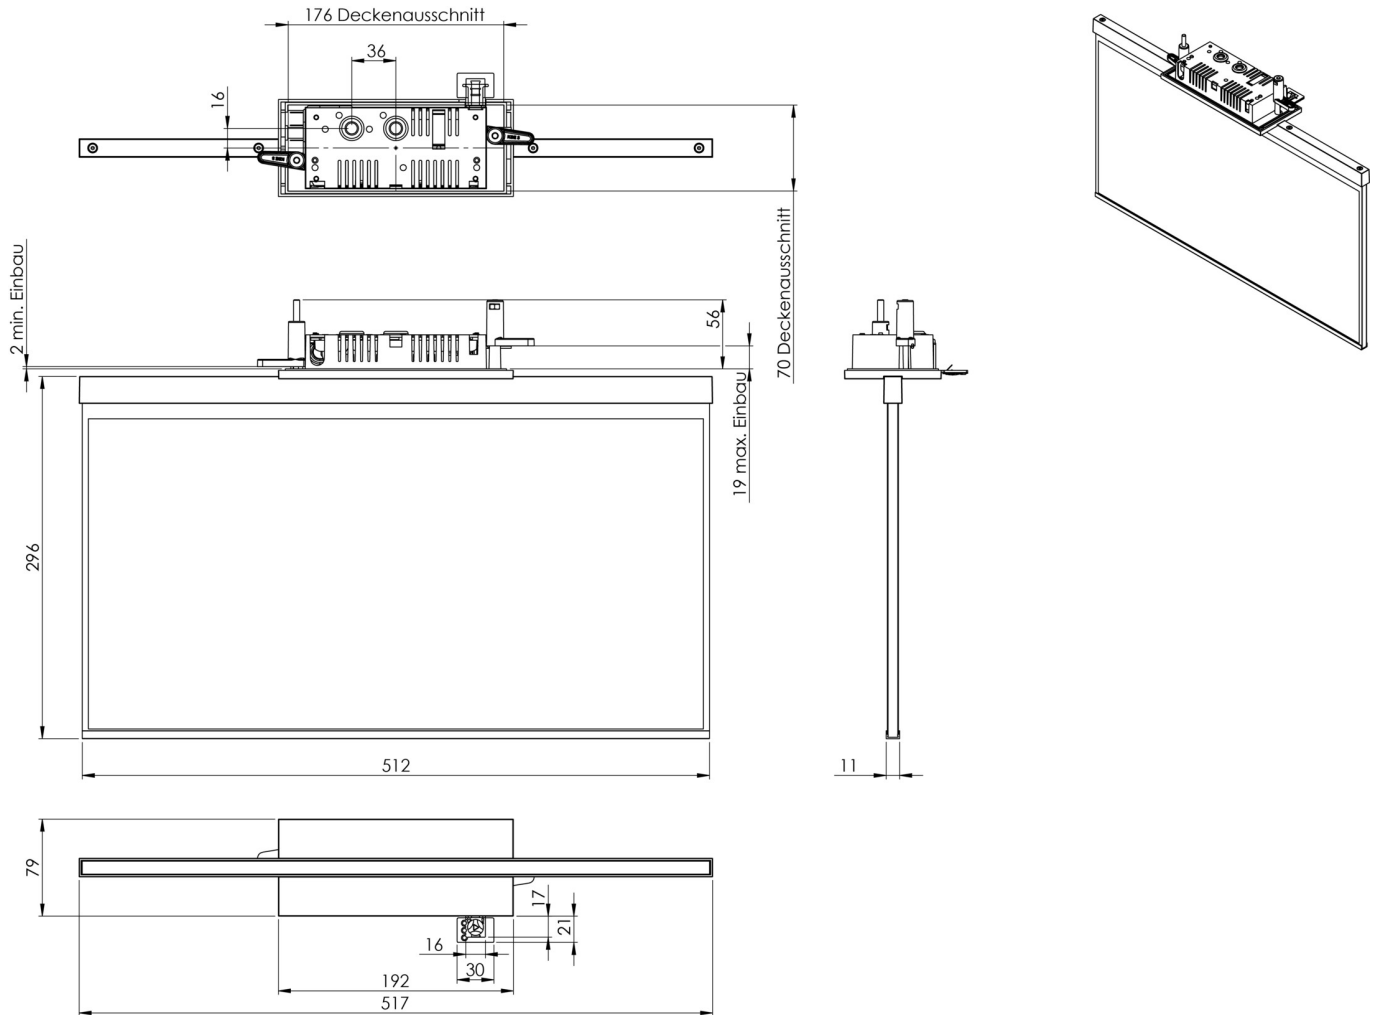

Art.-Nr: AGC408WL-E
Luminaire à pictogramme Batterie autonome
Installation au plafond, Professionnel sans fil (WL), 8 h, 50m,
IP20, Zinc moulé sous pression, Acier inoxydable

AGC est un luminaire à pictogramme de secours en zinc moulé sous pression destiné à un montage encastré au plafond pour l'identification des voies de secours et d'évacuation. Il fait partie de la série de luminaires A, laquelle propose des systèmes pour tout type de montage et a reçu le German Design Award pour son design rectiligne homogène. Les luminaires de la série A sont équipés d'ampoules LED modernes et offrent une grande flexibilité grâce à leur système de pictogrammes variables.

Plus d'informations

www.rp-group.com/fr/item/AGC408WL-E

DONNÉES TECHNIQUES

Type de luminaire	Luminaire à pictogramme
Type d'installation	Installation au plafond
Distance de reconnaissance	50m
Pictogramme	Individuellement comme spécifié
Ampoules	LED
Matériel du boîtier	Zinc moulé sous pression
Couleur du boîtier	Acier inoxydable
Type de protection (IP)	IP20
Résistance aux impacts (IK)	≥ 3
Certification	WEEE, CE
Classe de protection	2
Alimentation	Batterie autonome
Surveillance	Wireless Professional (WL)
Temps d'autonomie	8 h
Batterie	6,4 V 1,2 Ah/
Mode de fonctionnement	Mode veille / mode continu

Tension d'entréeAC	230 V
Fréquence d'entrée	50 Hz
Puissance max.	7 W
Puissance DS	5,6 W
Puissance BS	0,8 W
Température ambiante DS	-5 °C - 40 °C
Température ambiante BS	-5 °C - 40 °C
Profondeur	79 mm
Largeur	512 mm
Hauteur	301 mm
Longueur de montage	176 mm
Largeur de montage	68 mm
Hauteur de montage	40 mm
Poids	2.62
Poids, emballage inclus	3.27
Section de raccordement	2.5 mm ²
Entrée de commutation	Oui
Blocage de l'éclairage de secours	Oui
Connexion de la batterie	Fiche
Fonction de variation	Oui
Numéro du tarif douanier	94056180
EAN	4260682155214

DESSIN TECHNIQUE

Au: 04.09.2024 - Sous réserve de modifications techniques et d'erreurs.