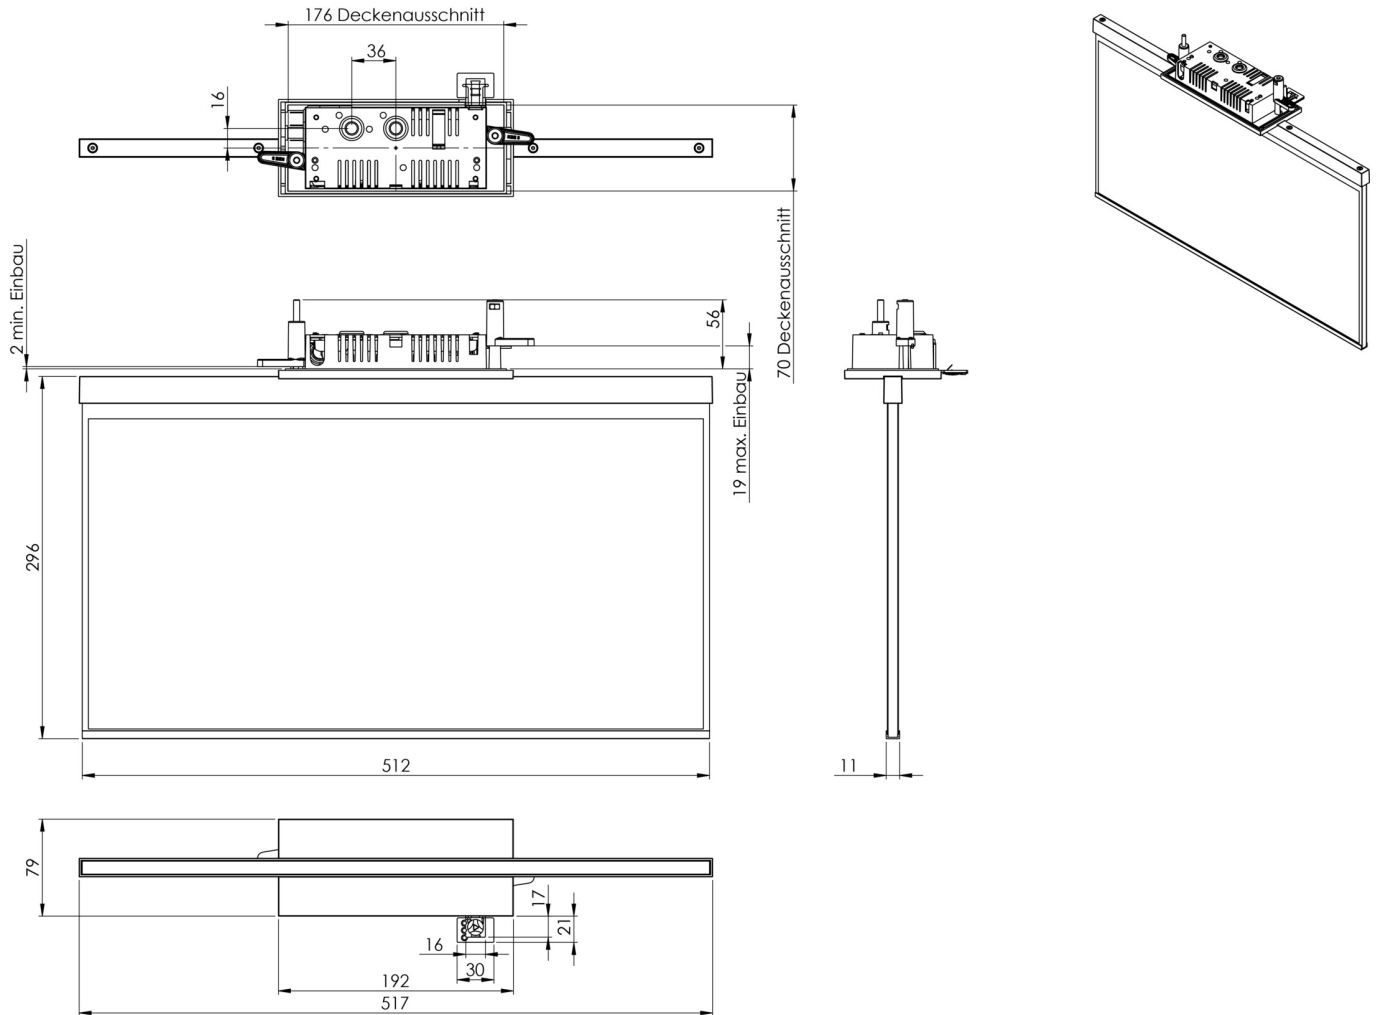

Art.-Nr: AGC408WL-AZ
Utgangsskilt lys Enkelt batteri
Takmontering, Trådløs profesjonell, 8 timer, 50m, IP20,
Sinkstøping, antrasitt

Mer informasjon

TEKNISKE DATA

Type armatur	Utgangsskilt lys
Monteringstype	Takmontering
Deteksjonsområde	50m
piktogram	Individuelt n.a
Lyspærer	LED
Koffertmateriale	Sinkstøping
Farge på huset	antrasitt
IP-beskyttelse)	IP20
Slagstyrke (IK)	≥ 3
Sertifisering	WEEE, CE
beskyttelses klasse	2
omsorg	Enkelt batteri
overvåkning	Wireless Professional
Brotid	8 timer
Batteri	LFP3212.K-SET-2AKKU
Driftsmodus	Standby kobling / permanent kobling
Inngangsspenning AC	230 V
Inngangsfrekvens	50 Hz
Maks effekt.	7 W
Ytelse DS	5,6 W
Ytelse BS	0,8 W
Omgivelsestemperatur DS	-5 °C - 40 °C

Omgivelsestemperatur BS	-5 °C - 40 °C
dybde	79 mm
Bredde	512 mm
Høyde	301 mm
Installasjonslengde	176 mm
Installasjonsbredde	68 mm
Installasjonshøyde	40 mm
Vekt	2.62
Vekt inkludert emballasje	3.27
Tverrsnitt for tilkobling	2.5 mm ²
Koblingsinngang	Ja
Blokkering av nødlys	Ja
Batteritilkobling	Støpsel
Dimmefunksjon	Ja
Tolltariffnummer	94056180
EAN	4260682154279

TEKNISK TEGNING

Fra: 17.07.2024 - Det tas forbehold om tekniske endringer og feil.