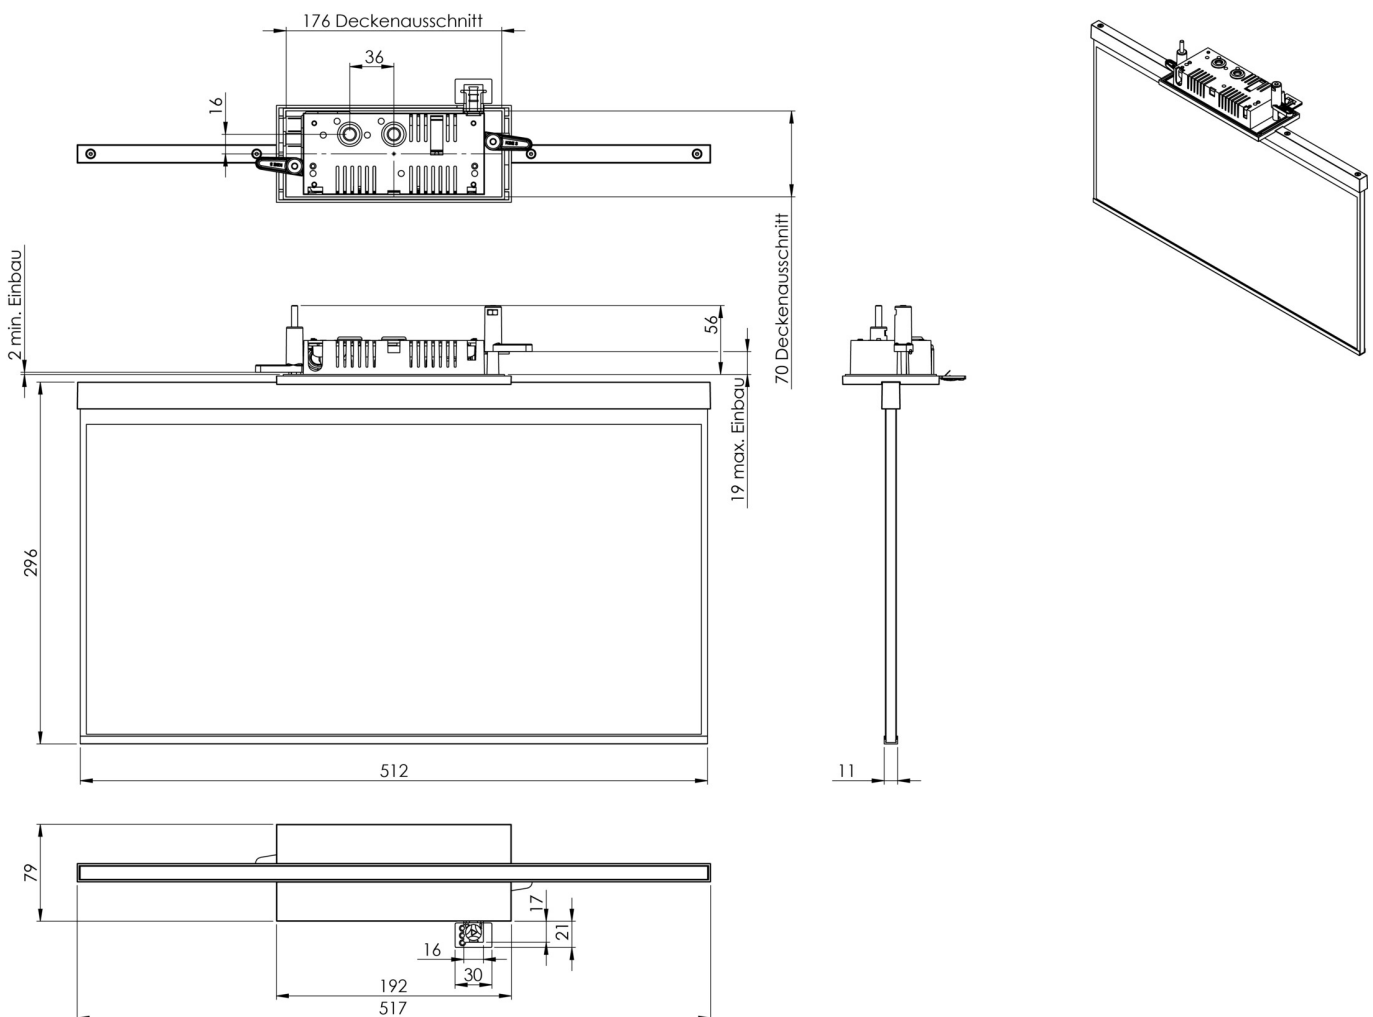

Omgivelsestemperatur BS	-5 °C - 40 °C
dybde	79 mm
Bredde	512 mm
Høyde	301 mm
Installasjonslengde	176 mm
Installasjonsbredde	68 mm
Installasjonshøyde	40 mm
Vekt	2.55
Vekt inkludert emballasje	3.2
EAN	4262483021101

TEKNISK TEGNING

Fra: 31.10.2024 - Det tas forbehold om tekniske endringer og feil.