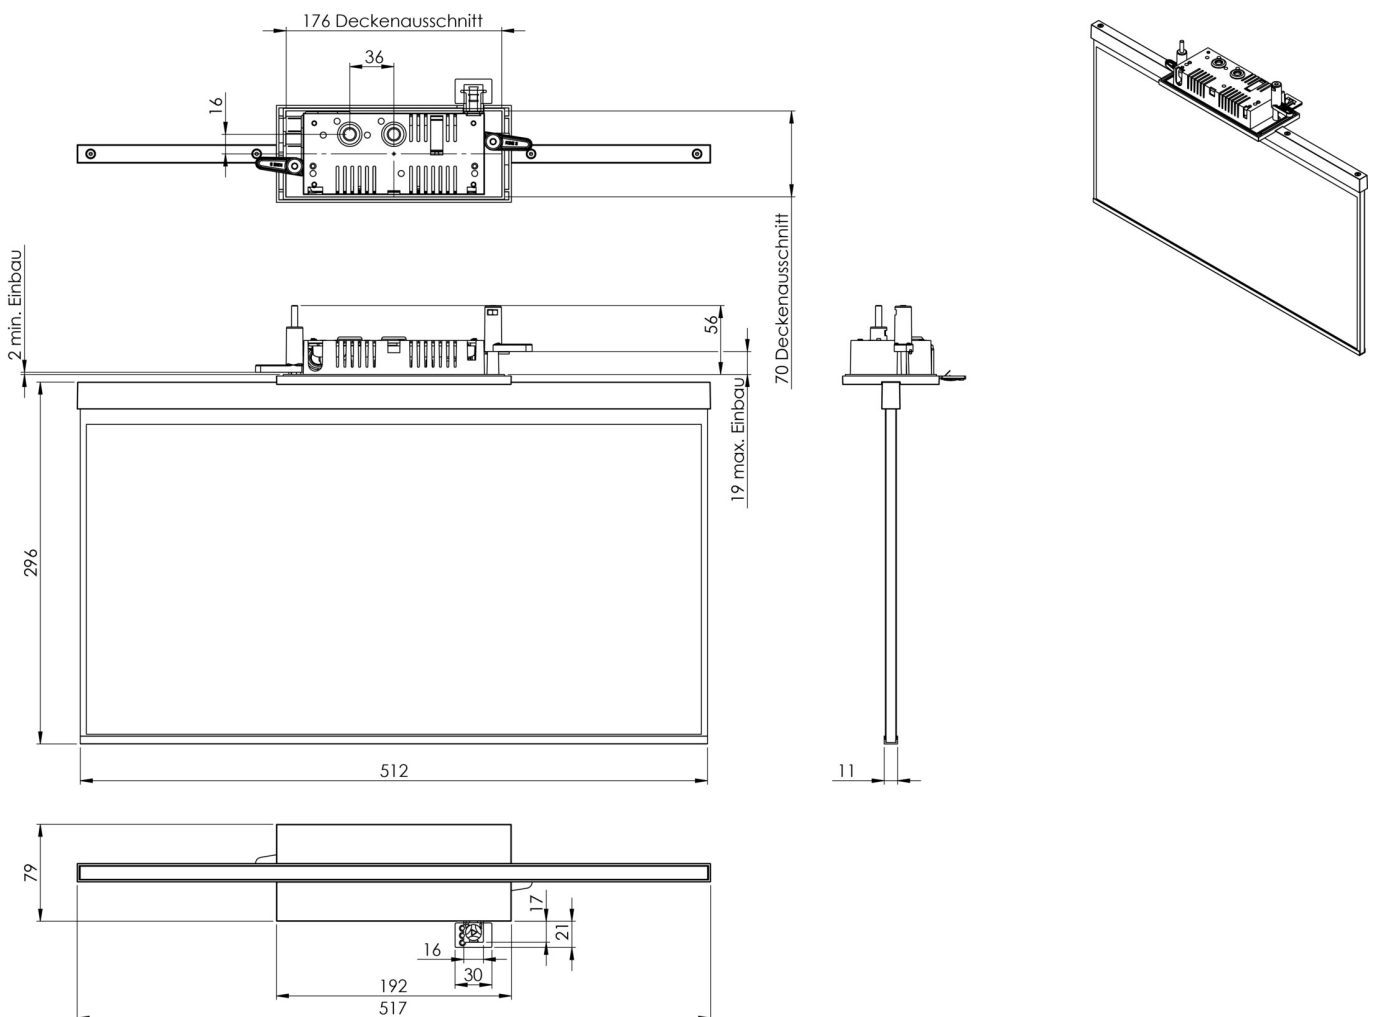

Omgivelsestemperatur BS	-5 °C - 40 °C
dybde	79 mm
Bredde	512 mm
Høyde	301 mm
Installasjonslengde	176 mm
Installasjonsbredde	68 mm
Installasjonshøyde	40 mm
Vekt	2.55
Vekt inkludert emballasje	3.2
EAN	4262483021125

TEKNISK TEGNING

Fra: 31.10.2024 - Det tas forbehold om tekniske endringer og feil.