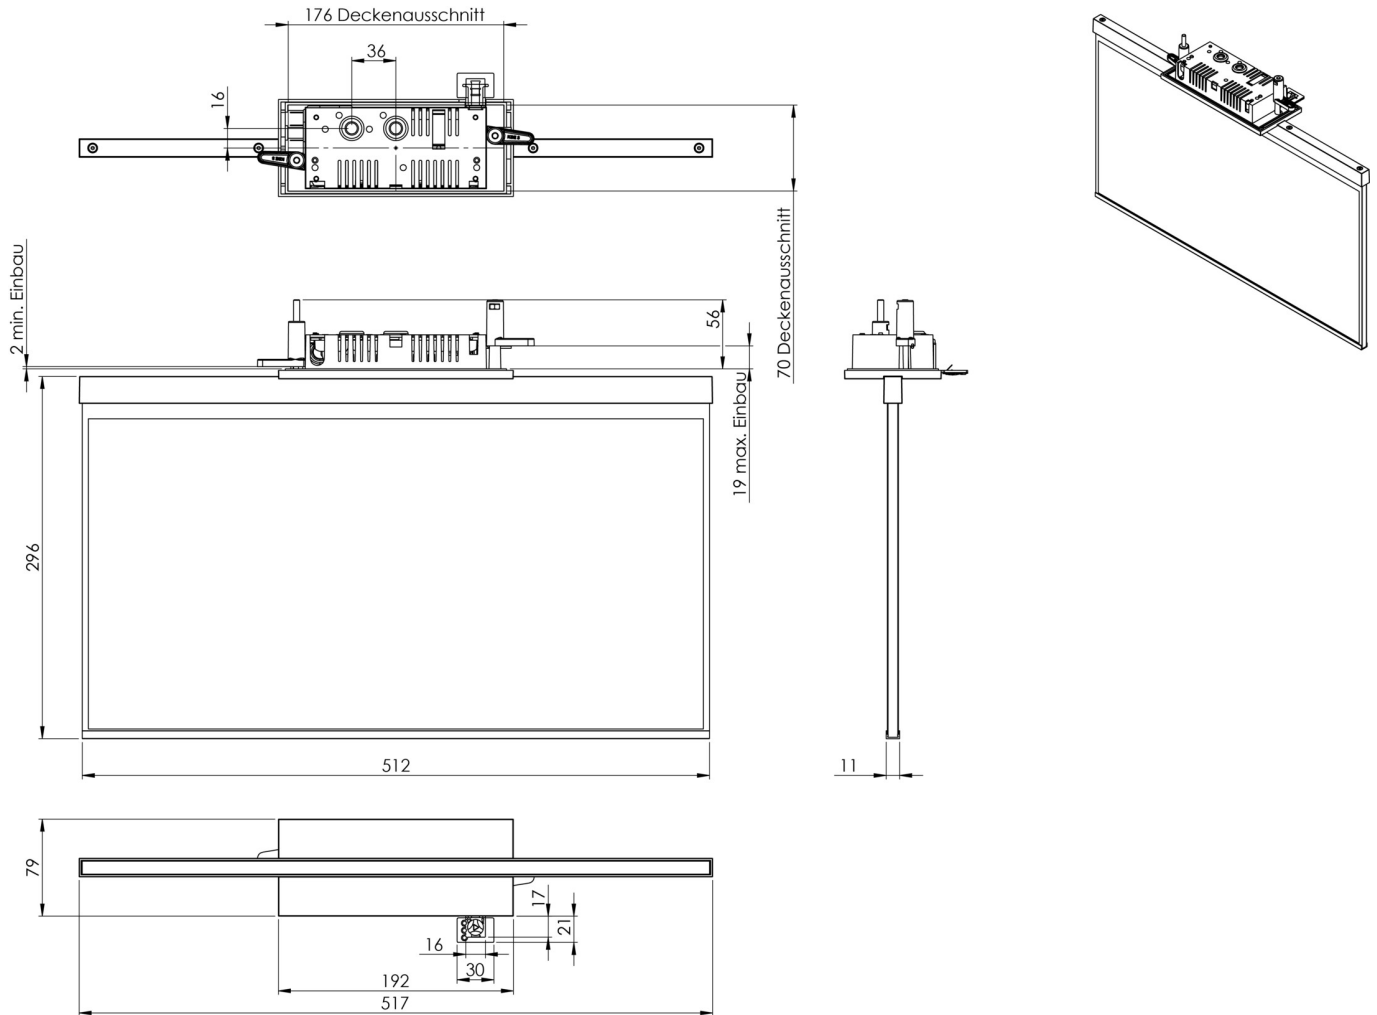

Art.-Nr: AGC403WL
Utgangsskilt lys Enkelt batteri
Takmontering, Trådløs profesjonell, 3 timer, 50m, IP20,
Sinkstøping, hvit

Mer informasjon

TEKNISKE DATA

Type armatur	Utgangsskilt lys
Monteringstype	Takmontering
Deteksjonsområde	50m
piktogram	Individuelt n.a
Lyspærer	LED
Koffertmateriale	Sinkstøping
Farge på huset	hvit
IP-beskyttelse)	IP20
Slagstyrke (IK)	≥ 3
Sertifisering	WEEE, CE
beskyttelses klasse	2
omsorg	Enkelt batteri
overvåkning	Wireless Professional
Brotid	3 timer
Batteri	LFP3212.K-SET-2AKKU
Driftsmodus	Standby kobling / permanent kobling
Inngangsspenning AC	230 V
Inngangsfrekvens	50 Hz
Maks effekt.	7 W
Ytelse DS	5,6 W
Ytelse BS	0,8 W
Omgivelsestemperatur DS	-5 °C - 40 °C

Omgivelsestemperatur BS	-5 °C - 40 °C
dybde	79 mm
Bredde	512 mm
Høyde	301 mm
Installasjonslengde	176 mm
Installasjonsbredde	68 mm
Installasjonshøyde	40 mm
Vekt	2.62
Vekt inkludert emballasje	3.27
Tverrsnitt for tilkobling	2.5 mm ²
Koblingsinngang	Ja
Blokkering av nødlys	Ja
Batteritilkobling	Støpsel
Dimmefunksjon	Ja
Tolltariffnummer	94056180
EAN	4260682154248

TEKNISK TEGNING

Fra: 17.07.2024 - Det tas forbehold om tekniske endringer og feil.