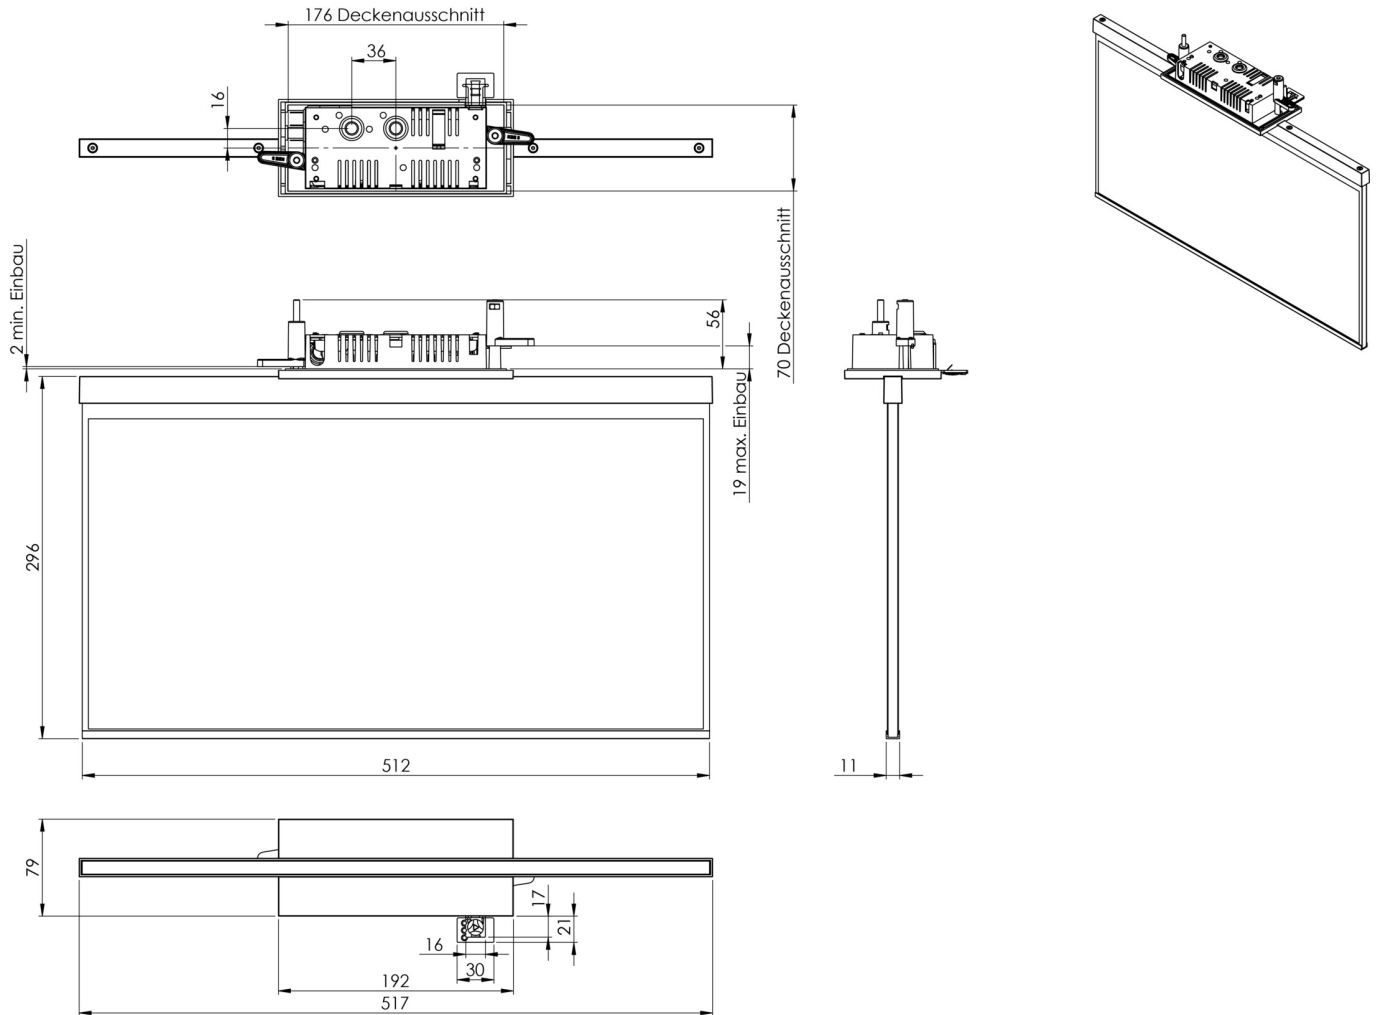

Art.-Nr: AGC403WL-E
Utgangsskilt lys Enkelt batteri
Takmontering, Trådløs profesjonell, 3 timer, 50m, IP20,
Sinkstøping, rustfritt stål

Mer informasjon

TEKNISKE DATA

Type armatur	Utgangsskilt lys
Monteringstype	Takmontering
Deteksjonsområde	50m
piktogram	Individuelt n.a
Lyspærer	LED
Koffertmateriale	Sinkstøping
Farge på huset	rustfritt stål
IP-beskyttelse)	IP20
Slagstyrke (IK)	≥ 3
Sertifisering	WEEE, CE
beskyttelses klasse	2
omsorg	Enkelt batteri
overvåkning	Wireless Professional
Brotid	3 timer
Batteri	LFP3212.K-SET-2AKKU
Driftsmodus	Standby kobling / permanent kobling
Inngangsspenning AC	230 V
Inngangsfrekvens	50 Hz
Maks effekt.	7 W
Ytelse DS	5,6 W
Ytelse BS	0,8 W
Omgivelsestemperatur DS	-5 °C - 40 °C

Omgivelsestemperatur BS	-5 °C - 40 °C
dybde	79 mm
Bredde	512 mm
Høyde	301 mm
Installasjonslengde	176 mm
Installasjonsbredde	68 mm
Installasjonshøyde	40 mm
Vekt	2.62
Vekt inkludert emballasje	3.27
Tverrsnitt for tilkobling	2.5 mm ²
Koblingsinngang	Ja
Blokkering av nødlys	Ja
Batteritilkobling	Støpsel
Dimmefunksjon	Ja
Tolltariffnummer	94056180
EAN	4260682155207

TEKNISK TEGNING

Fra: 17.07.2024 - Det tas forbehold om tekniske endringer og feil.