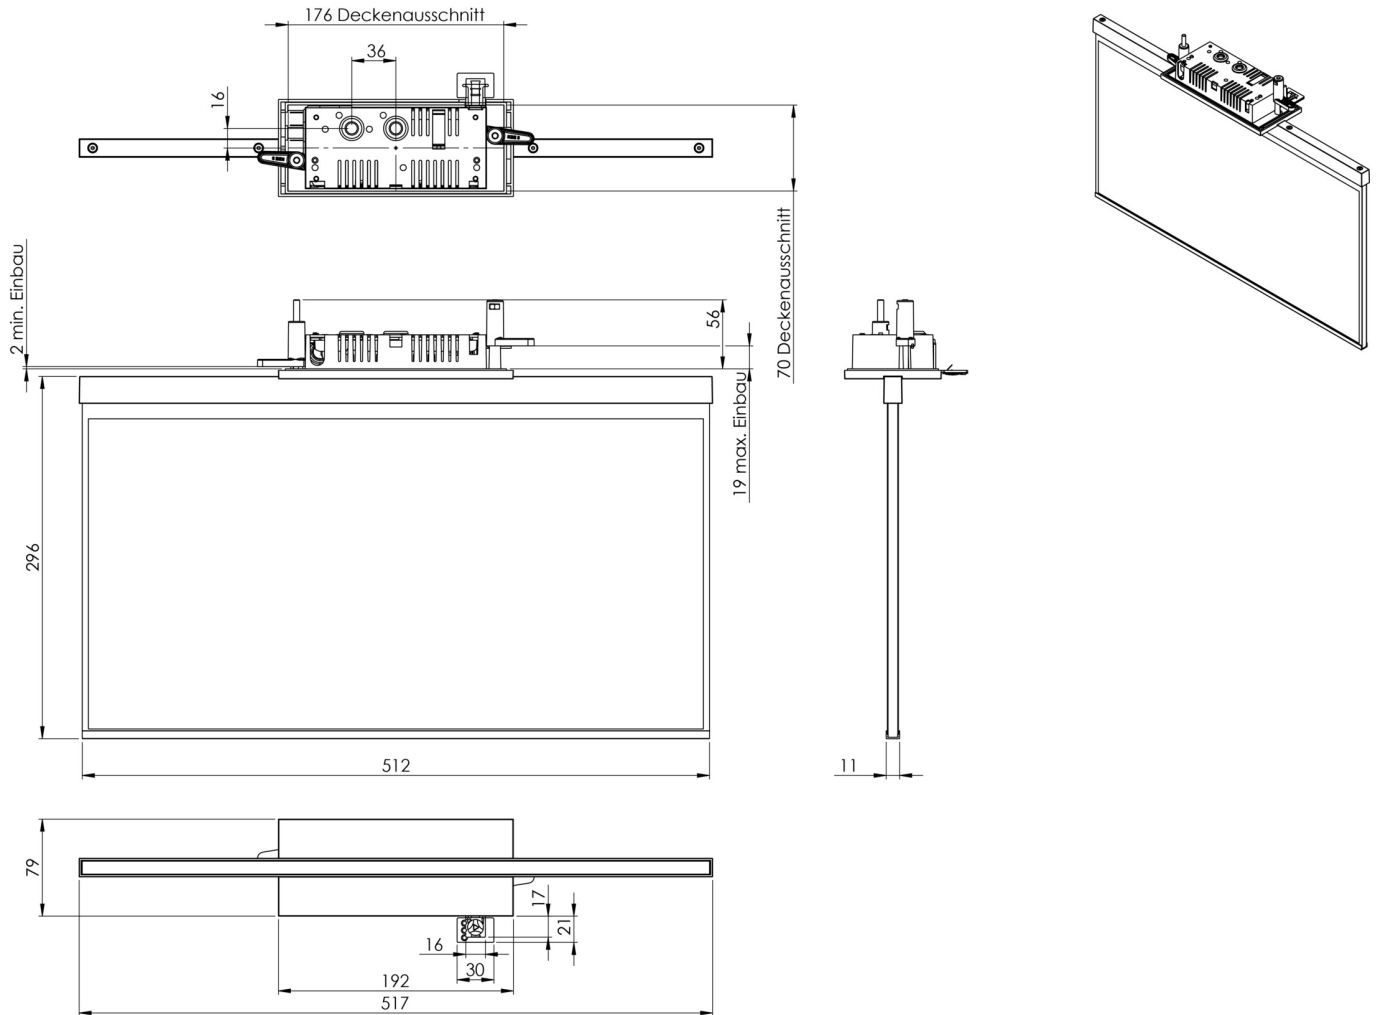

TEKNISK TEGNING

Fra: 23.08.2024 - Det tas forbehold om tekniske endringer og feil.