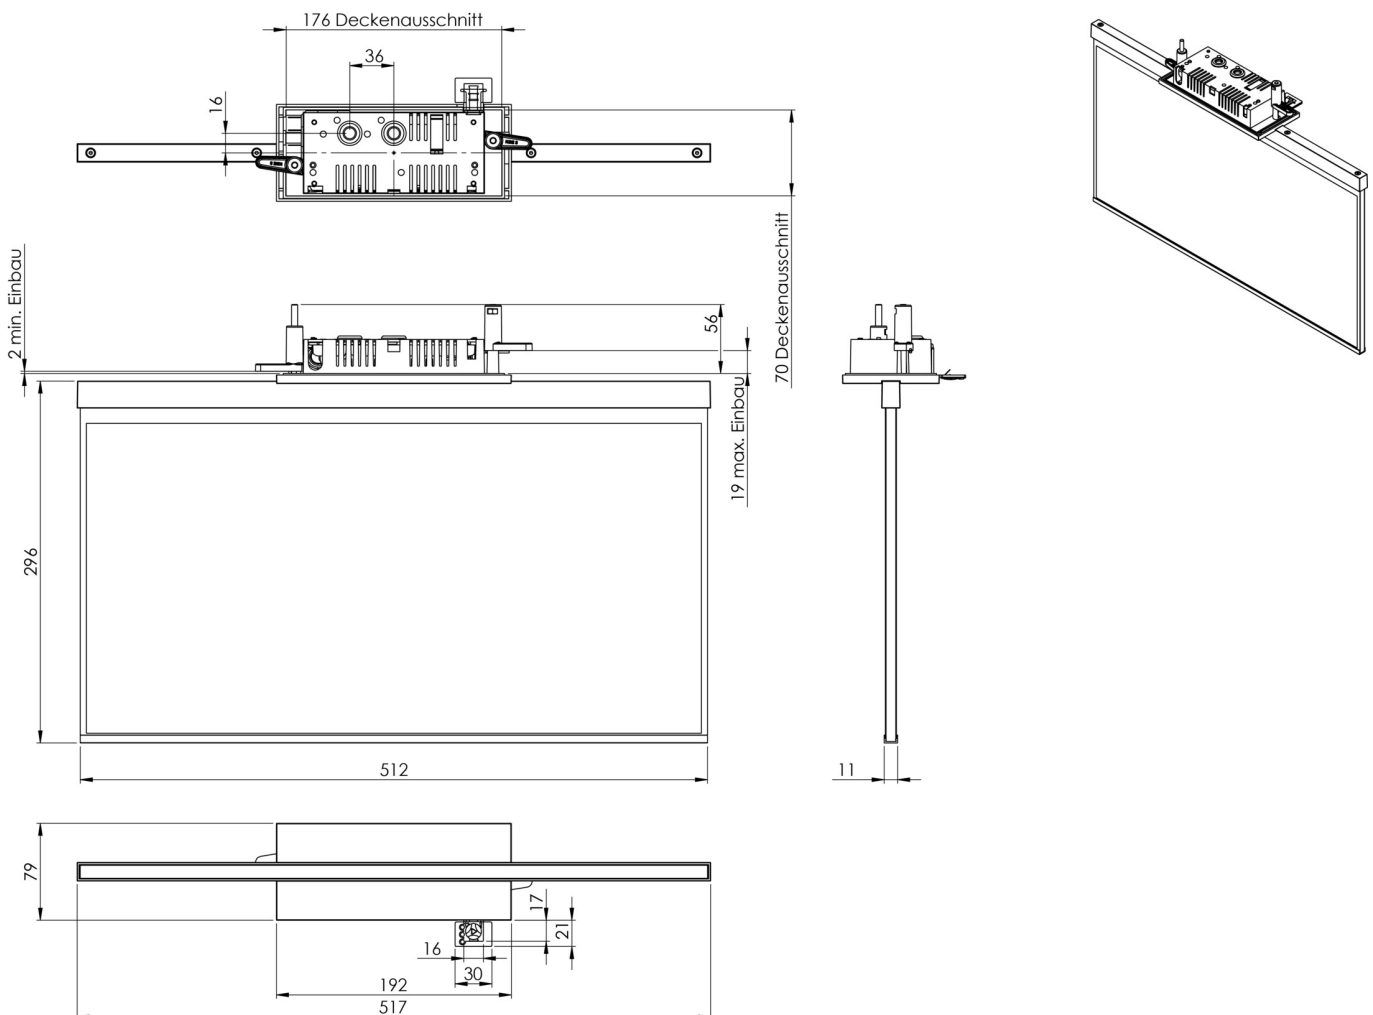

Art.-Nr: AGC403SC-E
Utgangsskilt lys
Takmontering, Selvkontroll, 3 timer, 50m, IP20, Sinkstøping, rustfritt stål

Mer informasjon

TEKNISKE DATA

Type armatur	Utgangsskilt lys
Monteringstype	Takmontering
Deteksjonsområde	50m
piktogram	Individuelt n.a
Lyspærer	LED
Koffertmateriale	Sinkstøping
Farge på huset	rustfritt stål
IP-beskyttelse)	IP20
Slagstyrke (IK)	≥ 3
Sertifisering	WEEE, CE
beskyttelses klasse	2
overvåkning	SelfControl
Brotid	3 timer
Batteri	LFP3212.K-SET-2AKKU
Maks effekt.	4,2 W
Ytelse DS	3,2 W
Ytelse BS	0,9 W
Omgivelsestemperatur DS	-5 °C - 40 °C
Omgivelsestemperatur BS	-5 °C - 40 °C
dybde	79 mm
Bredde	512 mm
Høyde	301 mm

Installasjonslengde	176 mm
Installasjonsbredde	68 mm
Installasjonshøyde	40 mm
Vekt	2.55
Vekt inkludert emballasje	3.2
Tolltariffnummer	94056180
EAN	4260766553905

TEKNISK TEGNING

Fra: 24.07.2024 - Det tas forbehold om tekniske endringer og feil.