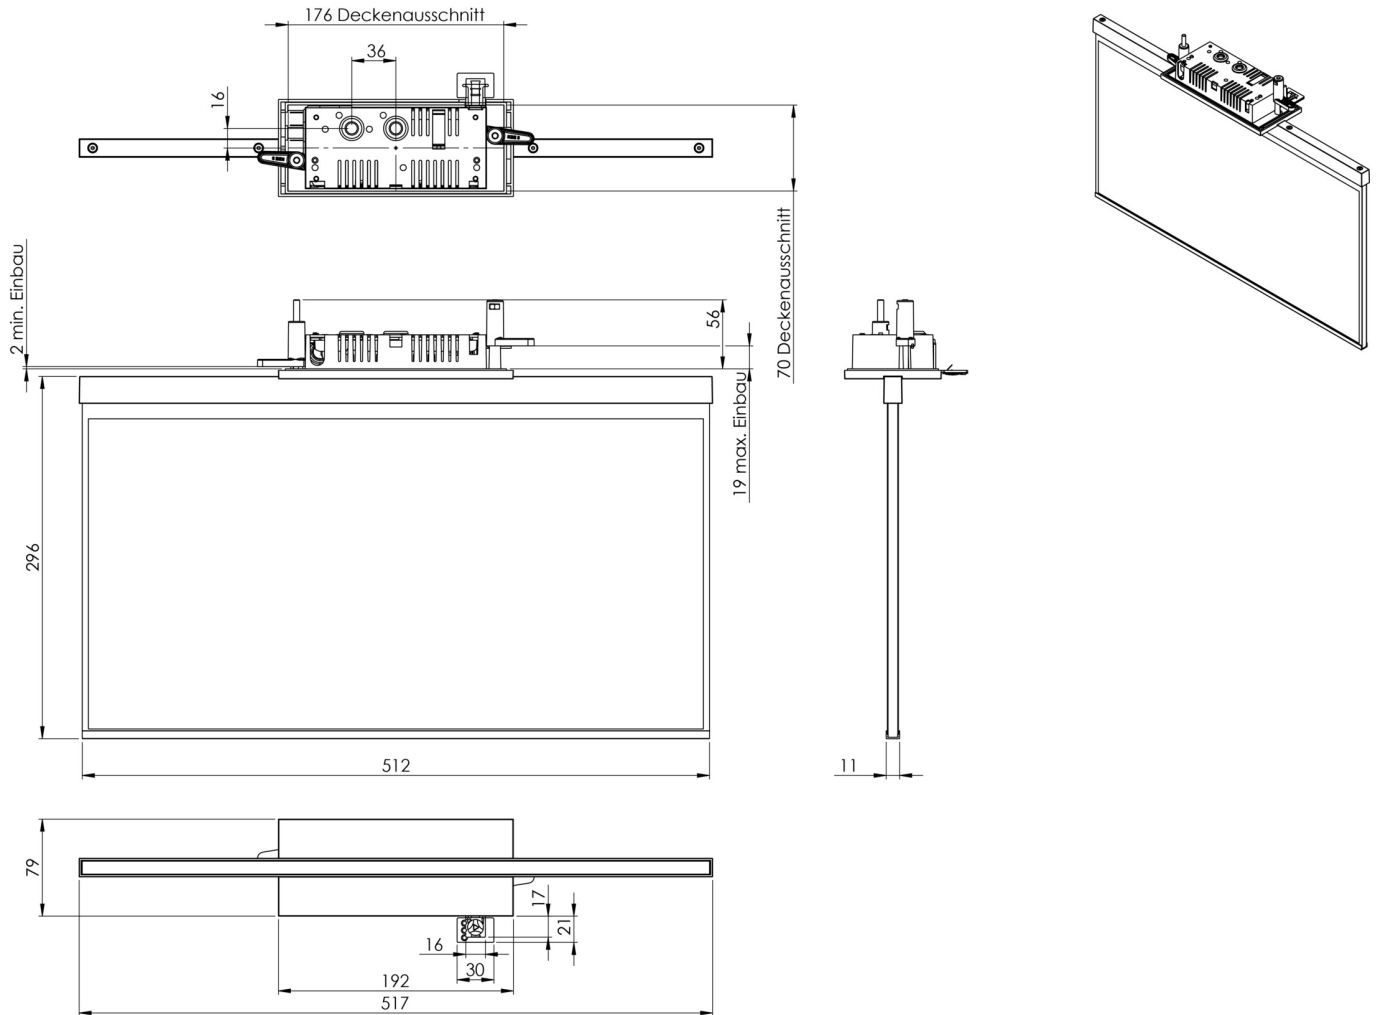

Art.-Nr: AGC401WL-E
Utgangsskilt lys Enkelt batteri
Takmontering, Trådløs profesjonell, 1 time, 50m, IP20,
Sinkstøping, rustfritt stål

Mer informasjon

TEKNISKE DATA

Type armatur	Utgangsskilt lys
Monteringstype	Takmontering
Deteksjonsområde	50m
piktogram	Individuelt n.a
Lyspærer	LED
Koffertmateriale	Sinkstøping
Farge på huset	rustfritt stål
IP-beskyttelse)	IP20
Slagstyrke (IK)	≥ 3
Sertifisering	WEEE, CE
beskyttelses klasse	2
omsorg	Enkelt batteri
overvåkning	Wireless Professional
Brotid	1 time
Batteri	LFP3212.K-SET-2AKKU
Driftsmodus	Standby kobling / permanent kobling
Inngangsspenning AC	230 V
Inngangsfrekvens	50 Hz
Maks effekt.	7 W
Ytelse DS	5,6 W
Ytelse BS	0,8 W
Omgivelsestemperatur DS	-5 °C - 40 °C

Omgivelsestemperatur BS	-5 °C - 40 °C
dybde	79 mm
Bredde	512 mm
Høyde	301 mm
Installasjonslengde	176 mm
Installasjonsbredde	68 mm
Installasjonshøyde	40 mm
Vekt	2.62
Vekt inkludert emballasje	3.27
Tverrsnitt for tilkobling	2.5 mm ²
Koblingsinngang	Ja
Blokkering av nødlys	Ja
Batteritilkobling	Støpsel
Dimmefunksjon	Ja
Tolltariffnummer	94056180
EAN	4260682155191

TEKNISK TEGNING

Fra: 17.07.2024 - Det tas forbehold om tekniske endringer og feil.