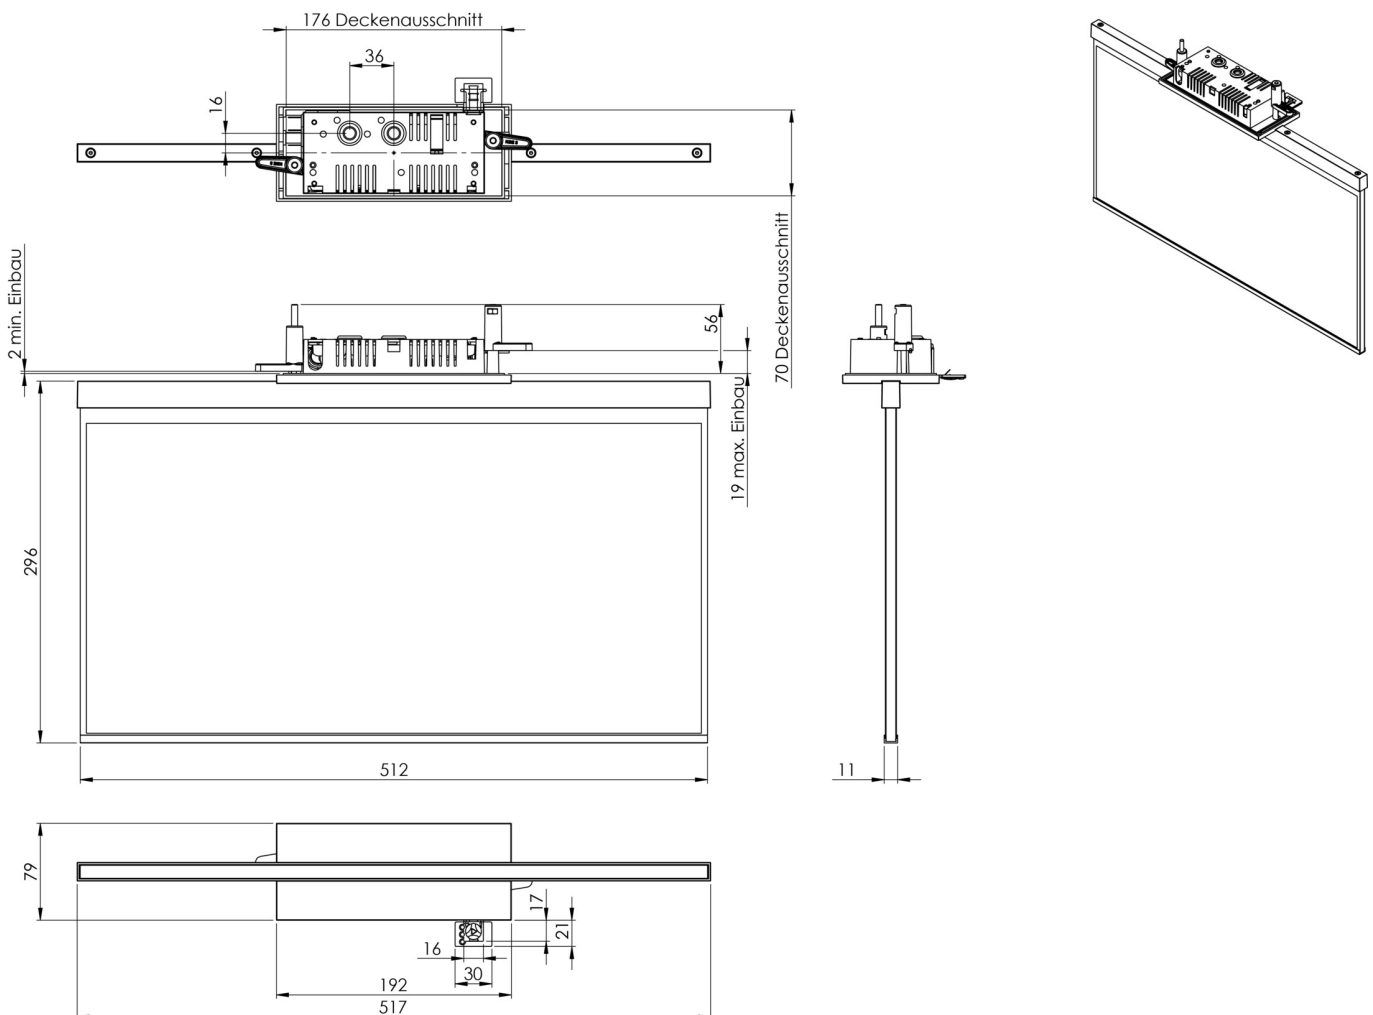

Art.-Nr: AGC401SC
Utgangsskilt lys
Takmontering, Selvkontroll, 1 time, 50m, IP20, Sinkstøping, hvit

Mer informasjon

TEKNISKE DATA

Type armatur	Utgangsskilt lys
Monteringstype	Takmontering
Deteksjonsområde	50m
piktogram	Individuelt n.a
Lyspærer	LED
Koffertmateriale	Sinkstøping
Farge på huset	hvit
IP-beskyttelse)	IP20
Slagstyrke (IK)	≥ 3
Sertifisering	WEEE, CE
beskyttelses klasse	2
overvåkning	SelfControl
Brotid	1 time
Batteri	LFP3212.K-SET-2AKKU
Maks effekt.	4,2 W
Ytelse DS	3,2 W
Ytelse BS	0,9 W
Omgivelsestemperatur DS	-5 °C - 40 °C
Omgivelsestemperatur BS	-5 °C - 40 °C
dybde	79 mm
Bredde	512 mm
Høyde	301 mm

Installasjonslengde	176 mm
Installasjonsbredde	68 mm
Installasjonshøyde	40 mm
Vekt	2.55
Vekt inkludert emballasje	3.2
Tolltariffnummer	94056180
EAN	4260766553851

TEKNISK TEGNING

Fra: 17.07.2024 - Det tas forbehold om tekniske endringer og feil.