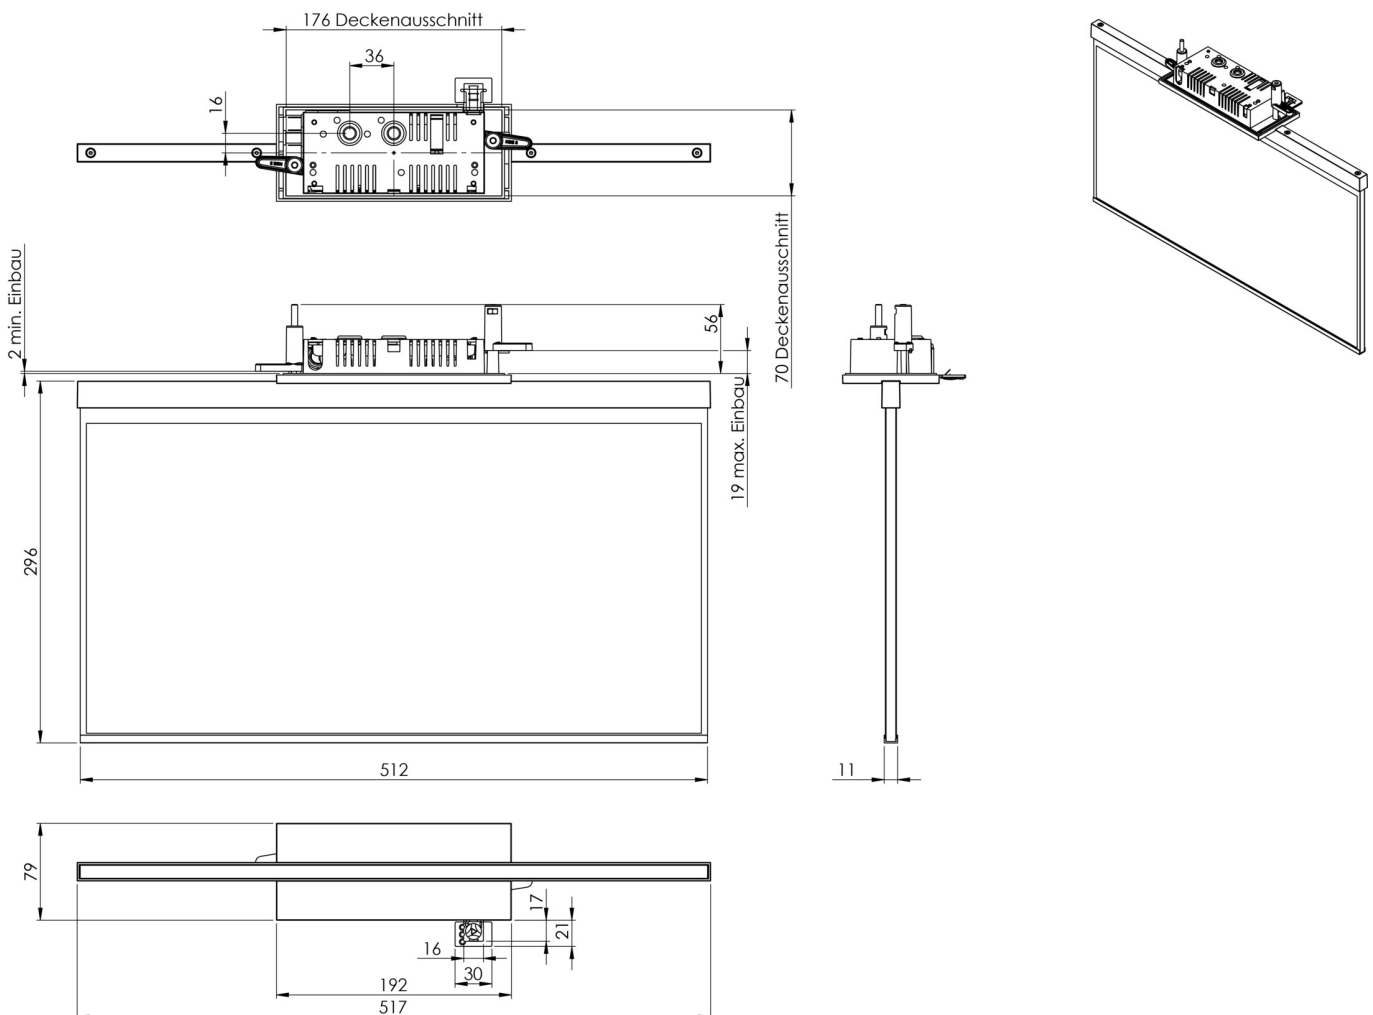

Art.-Nr: AGC401SC-E
Utgangsskilt lys
Takmontering, Selvkontroll, 1 time, 50m, IP20, Sinkstøping, rustfritt stål

Mer informasjon

TEKNISKE DATA

Type armatur	Utgangsskilt lys
Monteringstype	Takmontering
Deteksjonsområde	50m
piktogram	Individuelt n.a
Lyspærer	LED
Koffertmateriale	Sinkstøping
Farge på huset	rustfritt stål
IP-beskyttelse)	IP20
Slagstyrke (IK)	≥ 3
Sertifisering	WEEE, CE
beskyttelses klasse	2
overvåkning	SelfControl
Brotid	1 time
Batteri	LFP3212.K-SET-2AKKU
Maks effekt.	4,2 W
Ytelse DS	3,2 W
Ytelse BS	0,9 W
Omgivelsestemperatur DS	-5 °C - 40 °C
Omgivelsestemperatur BS	-5 °C - 40 °C
dybde	79 mm
Bredde	512 mm
Høyde	301 mm

Installasjonslengde	176 mm
Installasjonsbredde	68 mm
Installasjonshøyde	40 mm
Vekt	2.55
Vekt inkludert emballasje	3.2
Tolltariffnummer	94056180
EAN	4260766553875

TEKNISK TEGNING

Fra: 17.07.2024 - Det tas forbehold om tekniske endringer og feil.