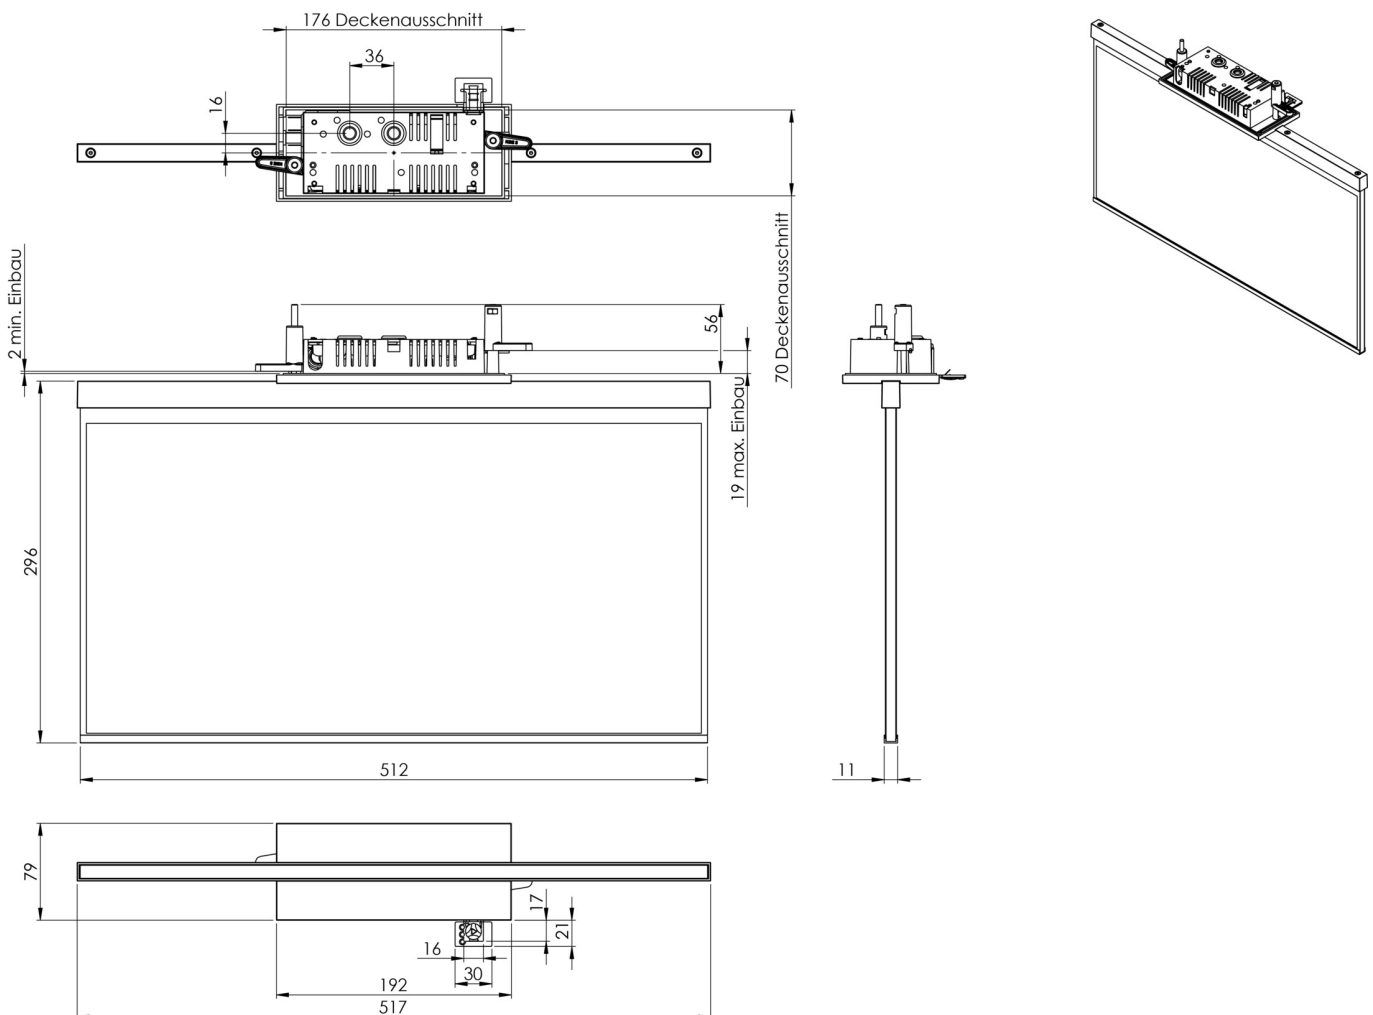

Art.-Nr: AGC401SC-AZ
Utgangsskilt lys
Takmontering, Selvkontroll, 1 time, 50m, IP20, Sinkstøping, antrasitt

Mer informasjon

TEKNISKE DATA

Type armatur	Utgangsskilt lys
Monteringstype	Takmontering
Deteksjonsområde	50m
piktogram	Individuelt n.a
Lyspærer	LED
Koffertmateriale	Sinkstøping
Farge på huset	antrasitt
IP-beskyttelse)	IP20
Slagstyrke (IK)	≥ 3
Sertifisering	WEEE, CE
beskyttelses klasse	2
overvåkning	SelfControl
Brotid	1 time
Batteri	LFP3212.K-SET-2AKKU
Maks effekt.	4,2 W
Ytelse DS	3,2 W
Ytelse BS	0,9 W
Omgivelsestemperatur DS	-5 °C - 40 °C
Omgivelsestemperatur BS	-5 °C - 40 °C
dybde	79 mm
Bredde	512 mm
Høyde	301 mm

Installasjonslengde	176 mm
Installasjonsbredde	68 mm
Installasjonshøyde	40 mm
Vekt	2.55
Vekt inkludert emballasje	3.2
Tolltariffnummer	94056180
EAN	4260766553868

TEKNISK TEGNING

Fra: 17.07.2024 - Det tas forbehold om tekniske endringer og feil.