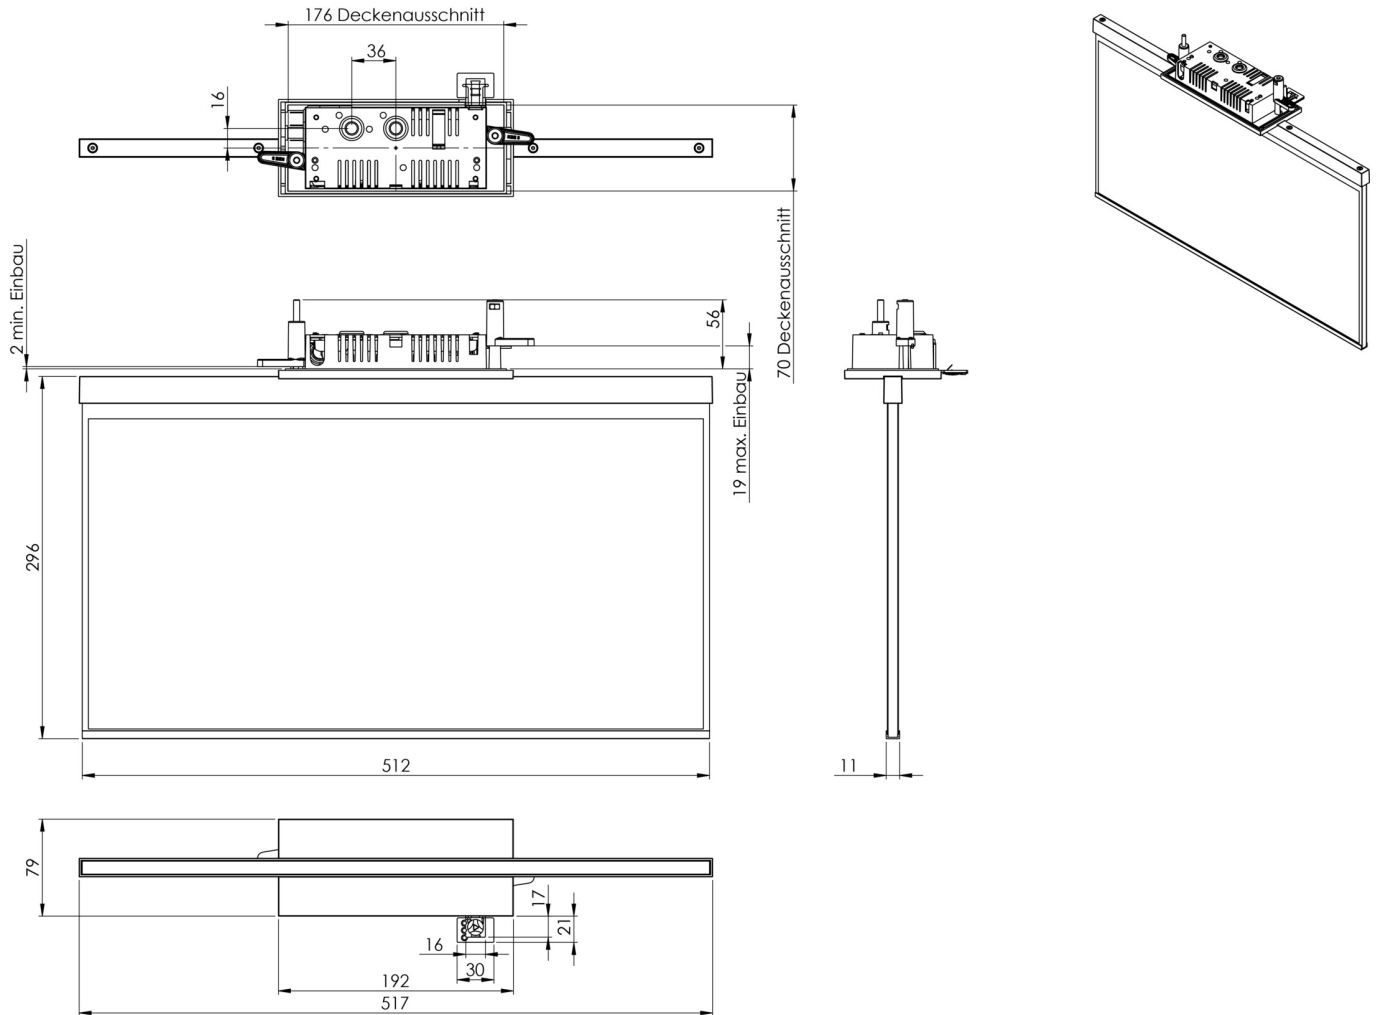

TEKNISK TEGNING