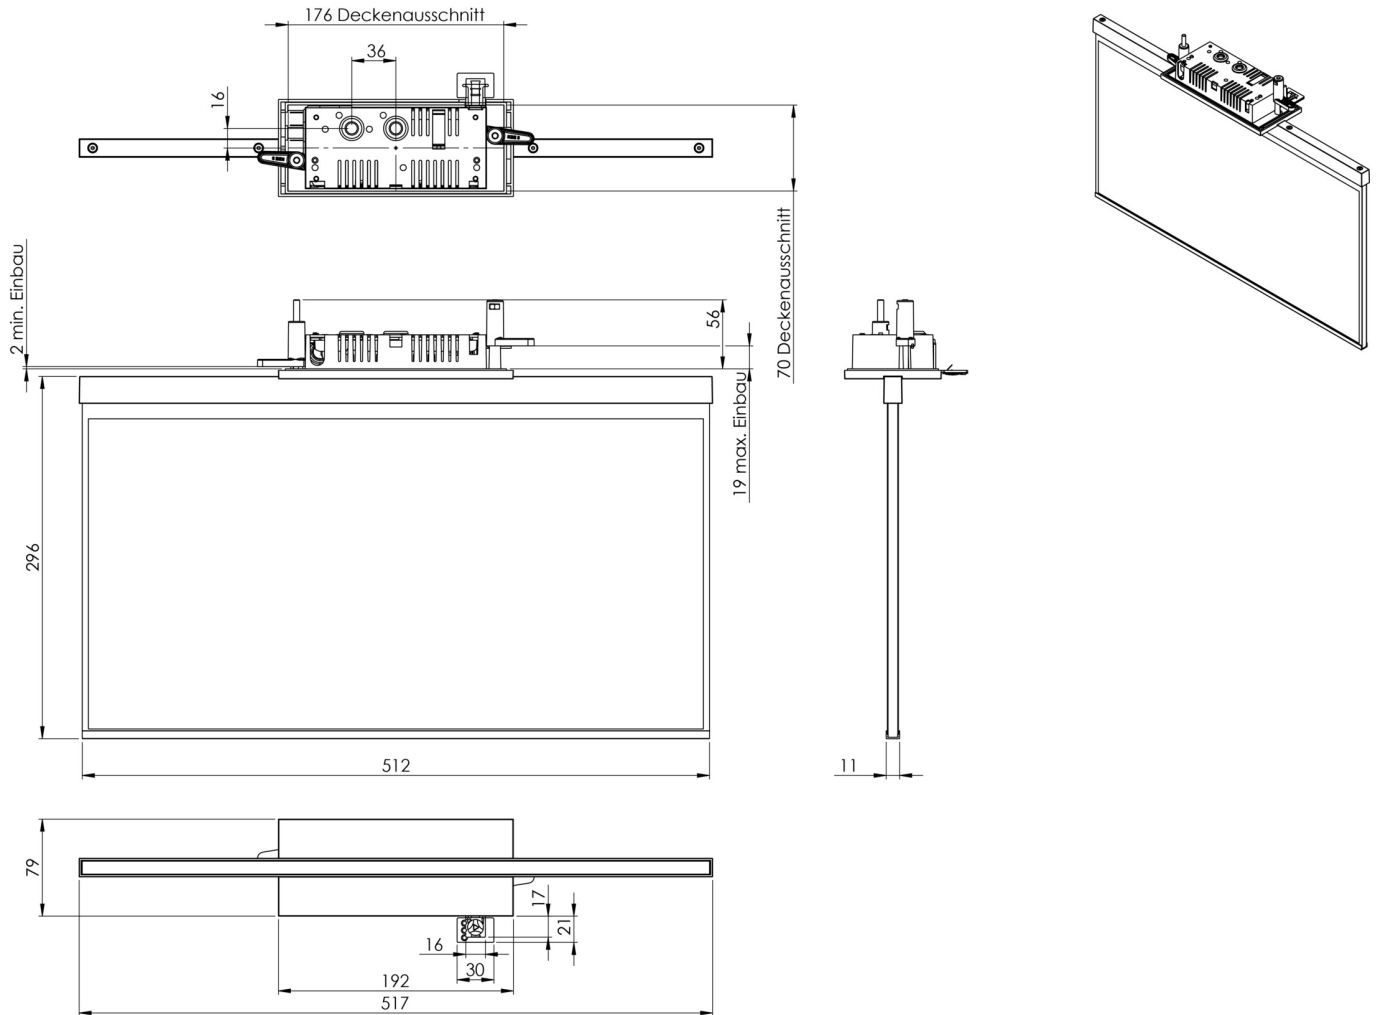

DESSIN TECHNIQUE