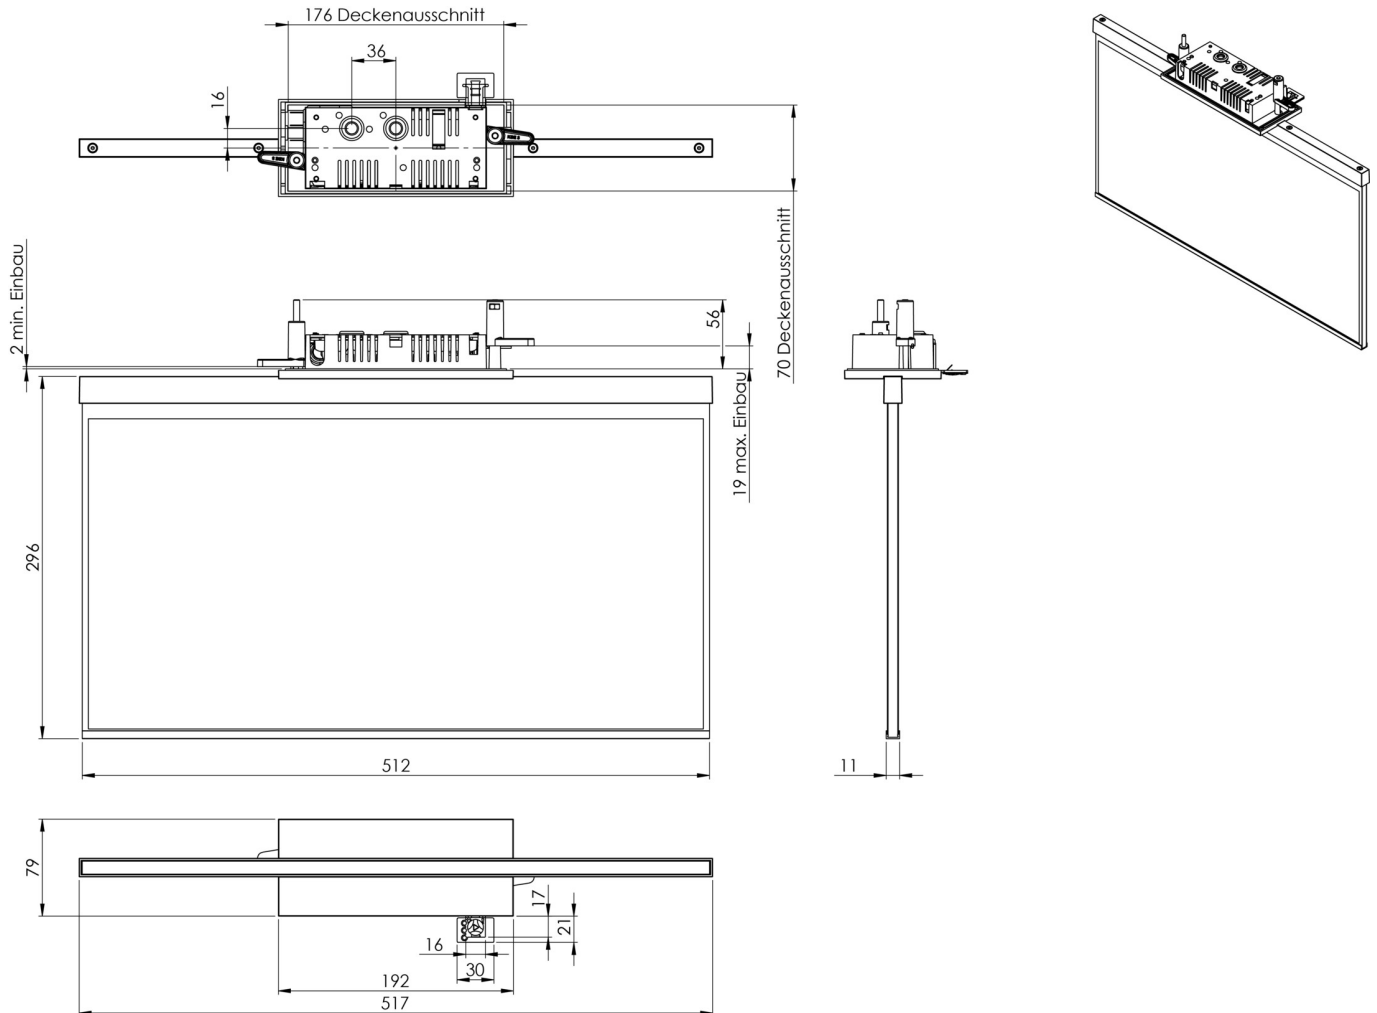

DESSIN TECHNIQUE

PRODUITS CONNEXES

Numéro d'article.	Image	Surveillance	Alimentation	Couleur	Investissement	Carnet d'inspection automatique	Effort d'entretien	Télémaintenance	max. luminaires	Surveillance individuelle
AGC009ML		Alimentation électrique centrale (ML)	alimentation électrique centrale	RAL 9003	€€€	oui	faible	oui	1.920 par système	central
AGC009ML-E		Alimentation électrique centrale (ML)	alimentation électrique centrale	Edelstahl	€€€	oui	faible	oui	1.920 par système	central

Au: 23.08.2024 - Sous réserve de modifications techniques et d'erreurs.